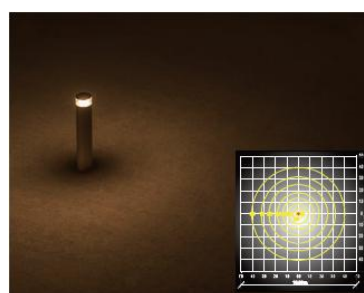

### ■スポットポール

すっきりとシンプルな灯体の「コンパクトスポット ネオ」をヘッドに採用したポール灯です。「コンパクトスポット ネオ」のオプション各種フードやスプレッドレンズを使用でき、細やかな光の演出が可能です。

AD-2624H-N/L AD-2625H-N/L

(スポットφ120 2灯用)

¥165,000 (税抜)

AD-2626H-N/L AD-2627H-N/L

(スポットφ120 3灯用)