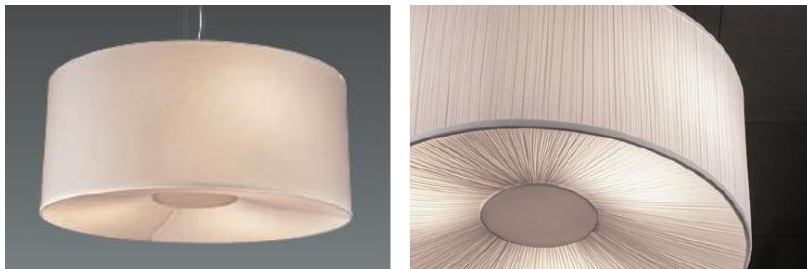

リップル：光源 LEDライトエンジン 1100～2000（ランプ別売）

**エクステリア照明**

さらなるコンパクトさにこだわったスポットライト、配光制御により広い照射範囲を実現させた超広角シリーズを発売します。

■薄型スパイクスポット

**6月発売予定**

AD-2652-L/AD-2653-L

希望小売価格 ¥39,800（税抜）

光源：LED8.6W 2700K Ra85