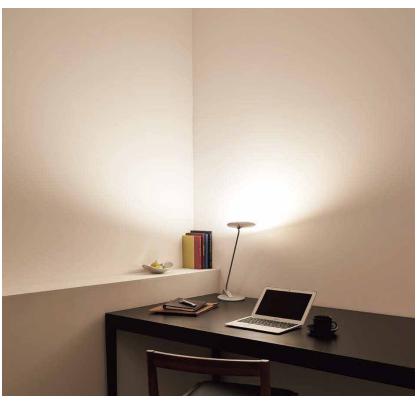

エクステリアスポットライト

Compact Spot コンパクトスポット

コンパクトなシリンダー形の灯具で、周囲に溶け込むスパイク状のシルエットとなる。グレアレスな光を放ち、植栽の景観を見事に浮かび上がらせる。

Zライト

Miro Z-G3000

円盤状の灯具で薄さを強調したデザイン。上面は柔らかいアンビエント光を空間全体に拡散し、下面は直径18mmの開口からパーソナルな光を放つ。

タスク&アンビエント — ひとつの空間にいくつもの表情を