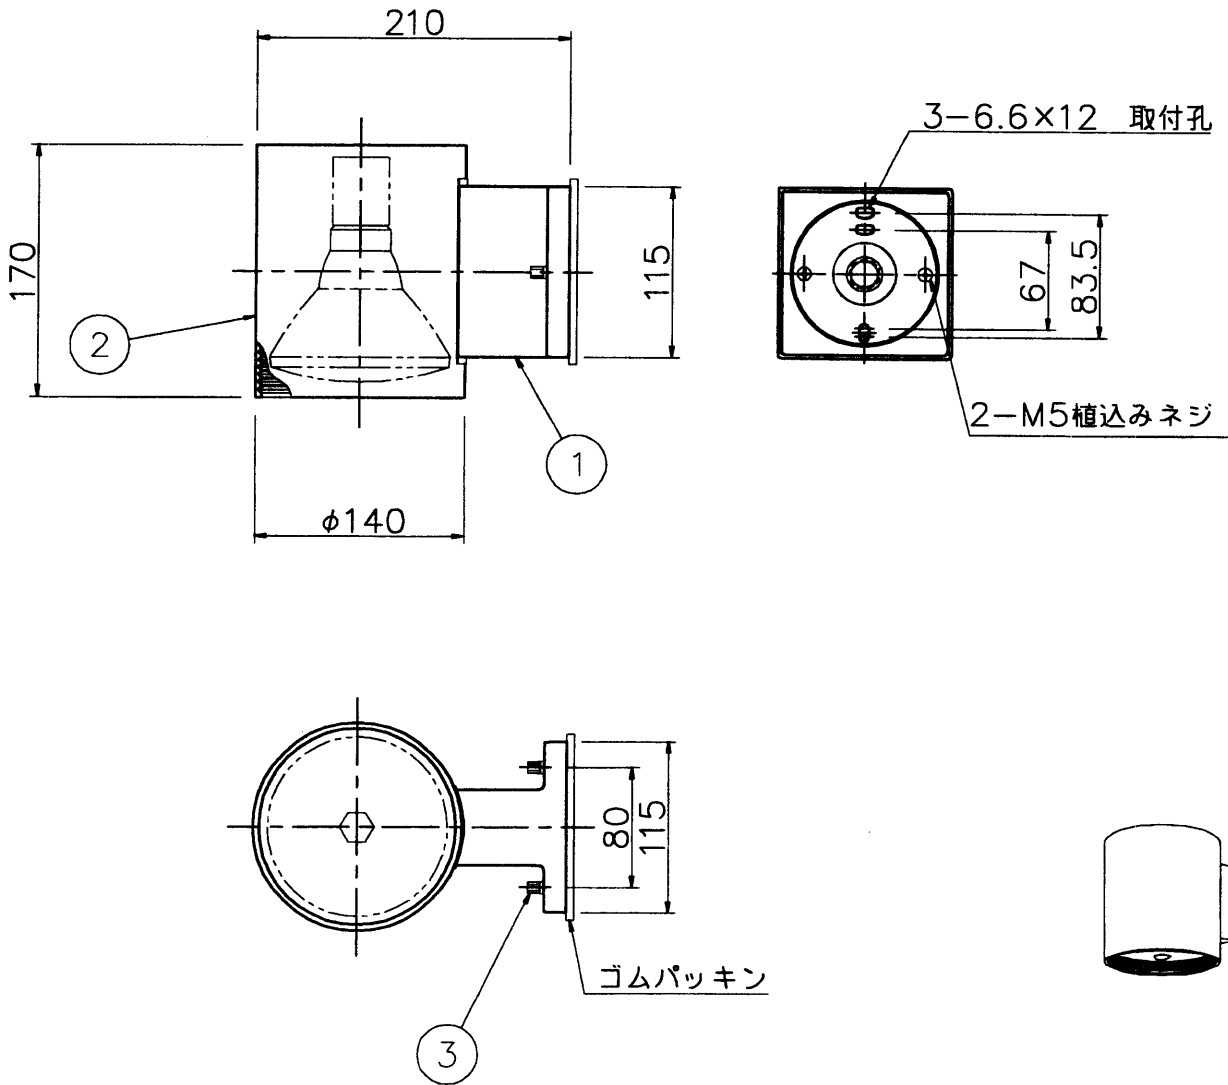

※器具を、特殊環境(温泉地、塩害地など)でご使用される場合は、別途ご相談ください。

6					特記	(ランプ別売) 防雨型	件名
5					器具重量	2.1 kg	ランプ E26 BRF(S)150W×1 ブラケット
4					検印	製図	品名 AB-2082
3	袋ナット	M5	2	黒	佐藤久	TDC	yamada
2	フード	ATt4.0	1	黒色塗装			
1	本体	ADC	1	黒色塗装			
記号	部品名	材質	数量	仕上			