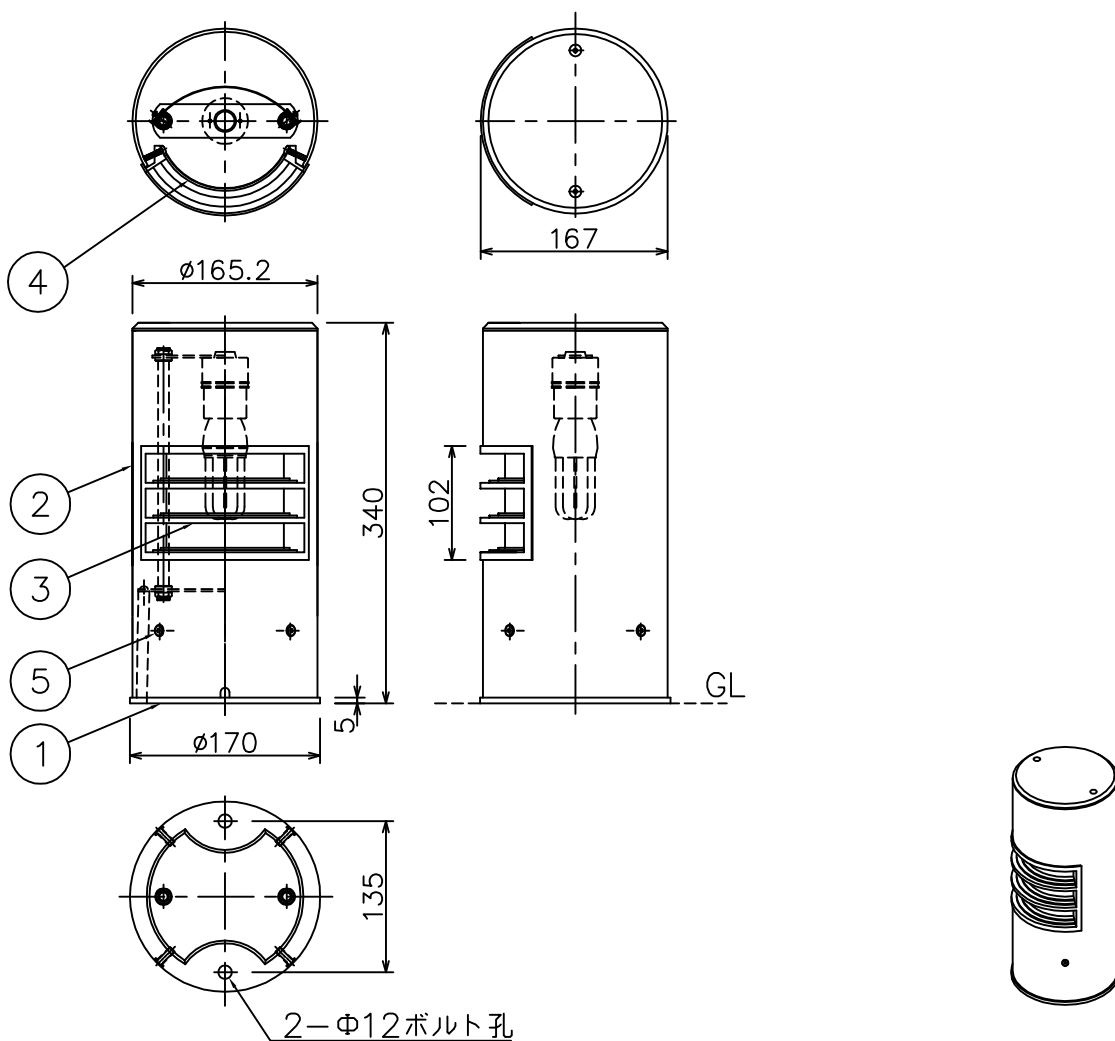

改良の為予告なく1部仕様を変更する場合がありますので御容赦願います。

△安全に関するご注意

- 防雨型器具です。
浴室などの湿気の多い場所では使用しないでください。
また、雨水が地表にたまる場所や、雪で器具が埋没する場所では使用しないでください。
絶縁不良による感電、火災の原因となります。
- ボルト固定型です。
取付は必ずボルト2本で固定してください。

＜使用上のご注意＞

- ※調光器との併用はできません。
- ※腐食環境（温泉地、重塩害地）の使用は避けてください。

6					特記	防雨型 ボルト固定型	件名	
5	固定ボルト	SUS M6	4	生地 六角穴付低頭	器具質量	9.0 kg	ランプ	E26 EFD(昼白色) 13W×1
4	カバー	アクリル t2	1	クリア(消し)	検印	製図	品名	AF-2221 ガーデンライト
3	ルーバー	SUS304	1	生地				
2	ボール	SUS304	1	ヘアライン				
1	本体	AC 7A	1	銀色塗装	小山	開部		
記号	部品名	材質	数量	仕上				