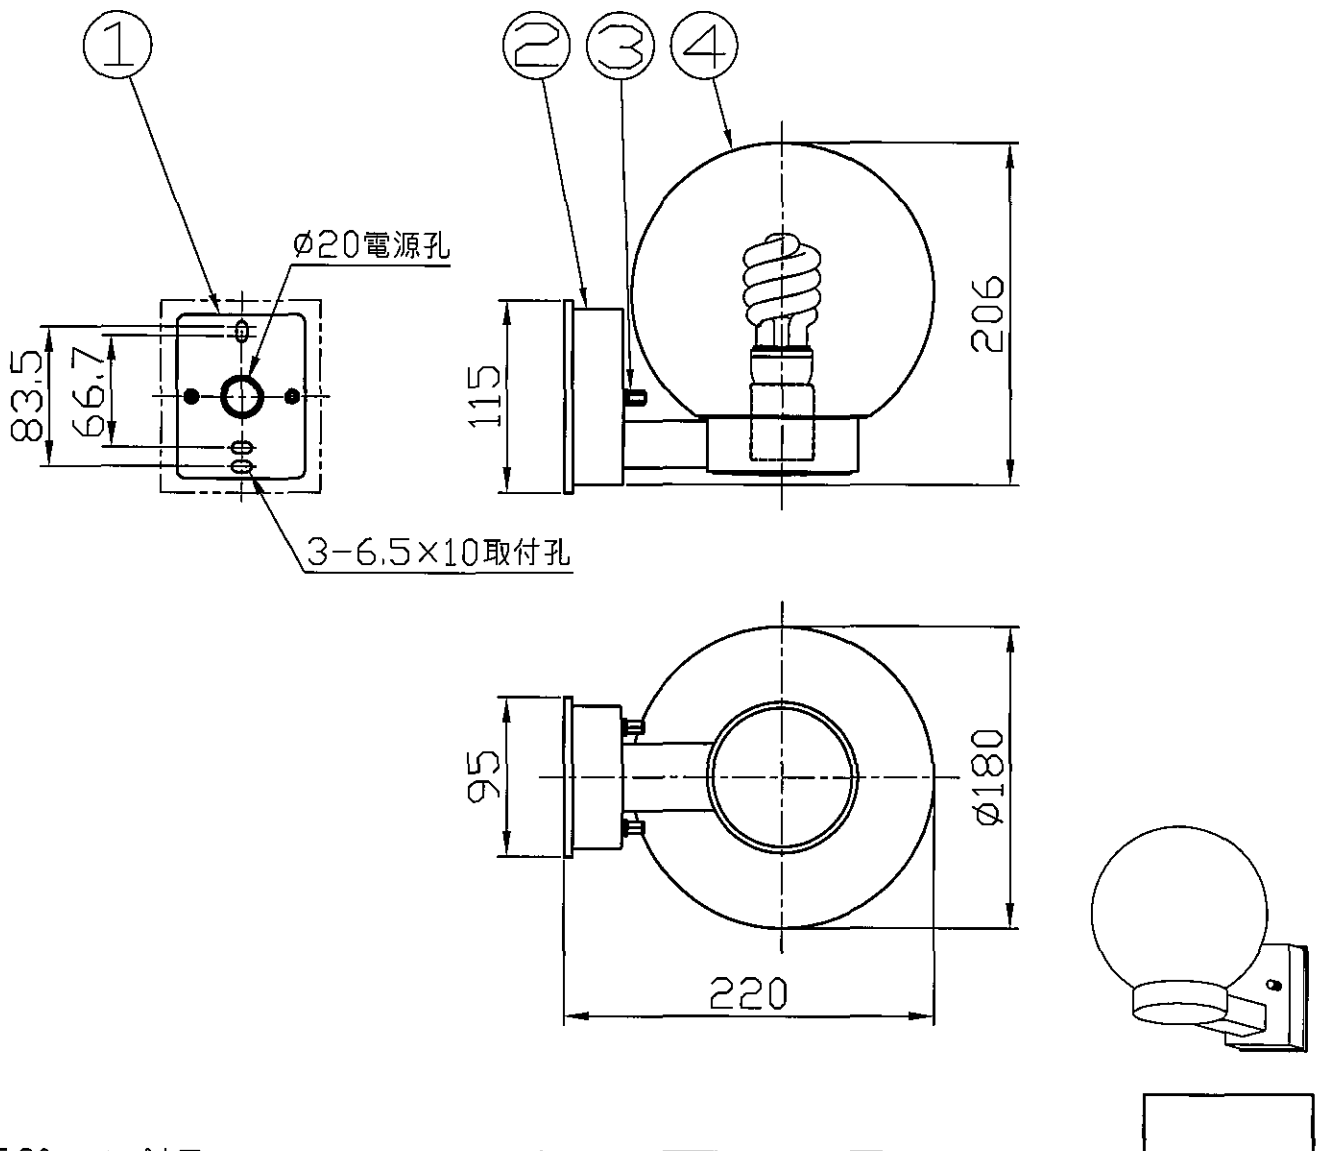

改良のため予告なく1部仕様を変更する場合がありますので御容赦願います。

▲安全に関するご注意

- ・防雨型器具です。
浴室などの湿気の多い場所では使用しないでください。
絶縁不良による感電、火災の原因となります。
- ・壁面取付け専用型の器具です。
指定外取付け、落下・絶縁不良による感電
火災の原因となります。
- ・ライトコントロール等の調光器との併用は
できません。
火災の原因となります。

＜使用上のご注意＞

- ※調光器との併用はしないでください。
- ※器具を腐食環境（温泉地、塩害地など）
に使用される場合は、別途ご相談ください。
- ※赤外線リモコンを採用したテレビなどの
近くで点灯すると、リモコンが誤作動する
ことがあります。

H25.5.30 ランプ変更

6					特記	防雨形	件名
5					器具重量	1.0 kg	品名 E26電球形蛍光ランプD15形(電球色)10W×1 壁付灯
4	グローブ	乳白ガラス	1		検印	製図	品番 AF-2283
3	取付ナット	BSBM	2	黒クロメート	小峰	小林	yamada
2	本体	ADC	1	ターコソルパーメタリック塗装			
1	取付板	SPC t1.2	1	クロメート			
部番	部品名	材質	数量	仕上			