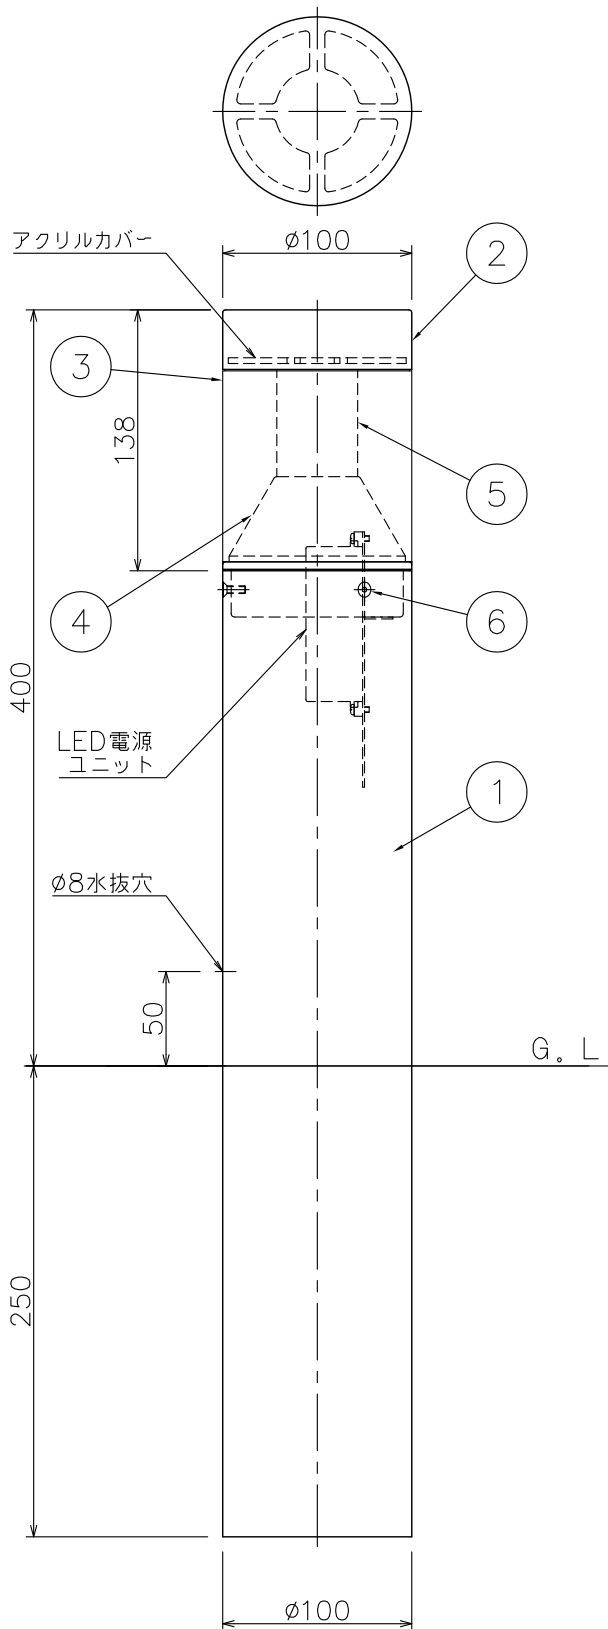

改良の為予告なく一部仕様を変更する場合がありますので御容赦願います。

**⚠ 安全に関するご注意**

- 防雨型器具です。浴室などの湿気の多い場所では使えません。絶縁不良による感電火災、及び腐食によるポール折れの原因になります。
- ポールは土壌のしっかりした所に設置してください。土壌の柔らかい場所の場合は、コンクリート等で埋込部を固定してください。設置に不備があるとポール倒れの原因となります。
- ポール下部に川砂利等を充填し、湿気がポール内に充満しないように施工してください。絶縁不良による感電及び腐食によるポール折れの原因になります。

**<使用上の注意>**

- 設置環境により結露する場合がありますが、製品には問題ありません。
- 調光器との併用はできません。
- LEDにはバラつきがあり同一商品でも発光色、明るさが器具ごとに異なる事がございます。ご了承下さい。
- 1回路当たりの最大接続台数は33台(200V時=50台)までです。

電源電圧	周波数	入力電流	消費電力
AC100V	50/60Hz	0.18A	11.2W
AC200V		0.12A	
AC240V		0.11A	

色温度 (K)	演色評価数 (Ra)	定格光束 (lm)	固有エネルギー消費効率 (lm/W)	数量	記号
電球色相当 (3000K)	80	228	20.4	台	

H28.11 注意事項追記  
H27.9 素子変更

記号	部品名	材質	数量	仕上	特記	検印	製国	件名
6	取付ネジ	SUS M4	3	六角穴付皿	防雨型 100-240V対応	1.9 kg	製 国	ランブ
5	中柱	SUS	1	鏡面				LED 11.2Wx1(電球色)
4	反射板	AIP	1	鏡面	福 島	中 村	品 名	AD-2520-L ガーデンライト
3	カバー	アクリル	1	クリア				yamada
2	本体	SUS	1	ダークシルバー塗装				
1	ポール	AD	1	ダークシルバー塗装				