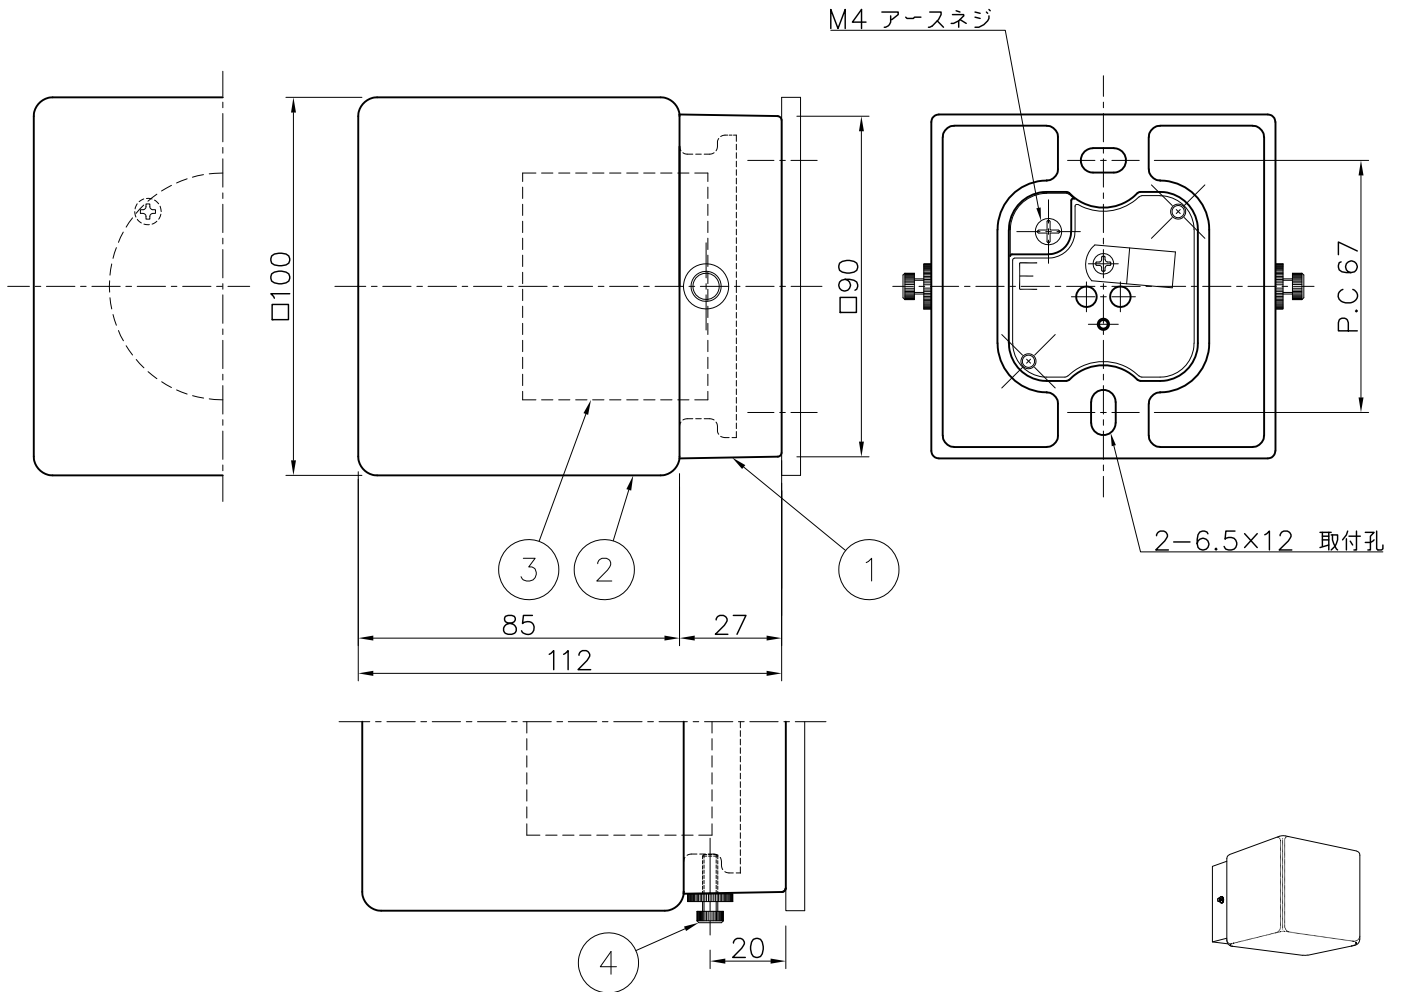

改良の為予告なく一部仕様を変更する場合がありますので御容赦願います。

△安全に関するご注意

- ・防雨型器具です。
浴室などの湿気の多い場所では使用しないでください。
絶縁不良による感電・火災の原因となります。
- ・腐食環境（温泉地、重塩害地など）では使用できません。
絶縁不良及び腐食による器具の落下、破損の原因となります。

<使用上の注意>

- ・調光器との併用はできません。
- ・LEDにはバラつきがあり同一商品でも発光色、明るさが器具ごとに異なる事がございます。ご了承下さい。
- ・1回路当たりの最大接続台数は10台までです。
- ・保護等級：IP23

電源電圧	周波数	入力電流	消費電力
AC100V	50/60Hz	0.14A	7.2W

品名	色温度 (K)	演色評価数 (Ra)	定格光束 (lm)	固有エネルギー消費効率 (lm/W)	台数	記号
AD-2609-L	電球色相当 (2700K)	85	250	34.7	台	

2024.6 品名削除

2013.7 光源ユニット（電球色）仕様変更

照明器具の消費電力はJIS C 8105-3の試験方法による。

記号	部品名	材質	数量	仕上	特記	防雨型 天井・壁付兼用型	件名
6							光源
5							LED 7.2W×1 天井・壁付灯
4	ホルダーネジ	BSBM M4	2	黒色	器具質量	0.7 kg	品名
3	LED		1	別表参照	検印	製図	AD-2609-L
2	カバー	ガラス	1	白色消し			
1	本体	ADC	1	黒色塗装	福島	TDC	