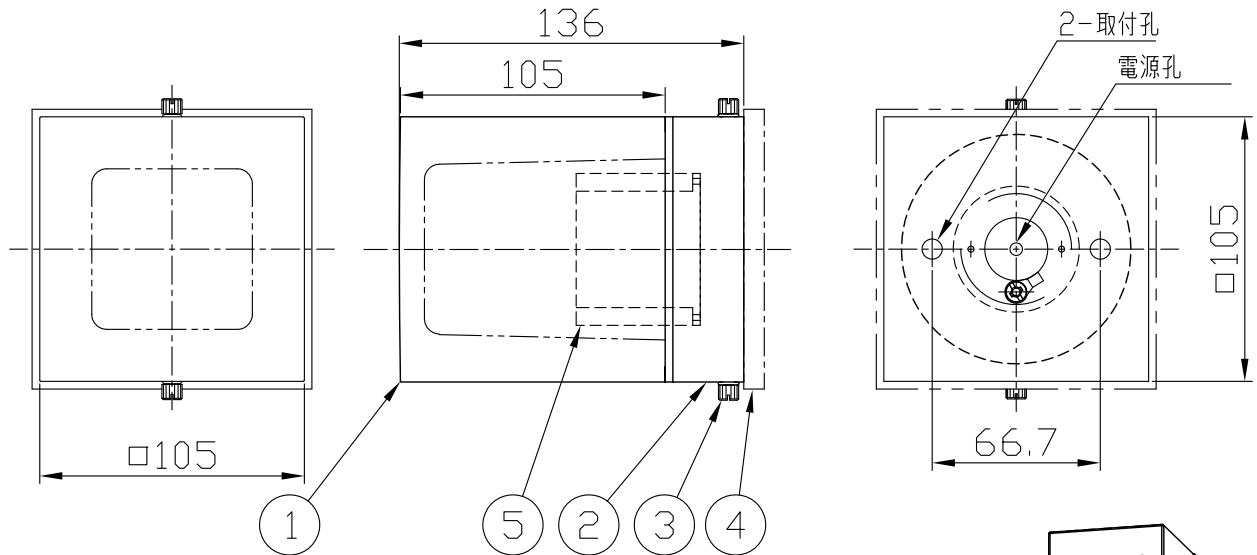

改良の為に予告なく一部仕様を変更する場合がありますので御容赦願います。

安全に関するご注意

- ◎防雨型器具です。
  浴室など湿気の多い場所では使用しないでください。
  また、置型取付の再には、雨水が地表にたまる場所や、雪で器具が埋没する場所では使用しないでください。
  絶縁不良による感電、火災、及び腐食による破損の原因となります。
- ◎腐食環境（温泉地、塩害地など）では使用できません。
  絶縁不良及び腐食による破損の原因となります。
- ◎置型、壁面取付け兼用型の器具です。
  指定外取付は、落下・絶縁不良による感電や火災の原因となります。

<使用上のご注意>

- ※ガラス製造上、多少の形状のばらつきや、泡の混入があることがありますが、不良ではありません。
- ・LEDにはバラつきがあり同一商品でも発光色、明るさが器具ごとに異なる場合がございます。ご了承下さい。
- ・調光器との併用はしないでください。
- ・1回路当たりの最大接続接続台数は10台までです。

電源電圧	周波数	入力電流	消費電力
AC100V	50/60Hz	0.14A	7.2W

品名	本体色	色温度 (K)	演色評価数 (Ra)	定格光束 (lm)	固有エネルギー消費効率 (lm/W)	台数	記号
AD-3256-N	黒色塗装	昼白色相当 (5000K)	85	371	51.5	台	
AD-3256-L	黒色塗装	電球色相当 (2700K)	85	281	39.0	台	
AD-3257-N	ダークシルバー塗装	昼白色相当 (5000K)	85	371	51.5	台	
AD-3257-L	ダークシルバー塗装	電球色相当 (2700K)	85	281	39.0	台	

照明器具の消費電力はJIS C 8105-3の試験方法による。

6					特記	置型・壁付兼用 防雨型	件名	
5	LED		1	別表参照	器具質量	2.6 kg	光源	LED 7.2Wx1
4	ベースパッキン	EPTゴム	1	黒色	検印		品名	AD-3256-N/L・AD-3257-N/L
3	取付ビス	C3604B	2	枠外参照	製図			
2	本体	SUS304 t1.0	1	枠外参照	福島	開部		
1	グローブ	透明硝子	1	内面消し				
記号	部品名	材質	数量	仕上