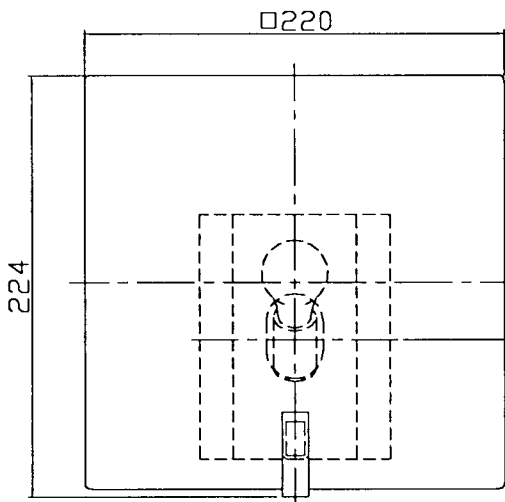

改良のため予告なく1部仕様を変更する場合がありますので御容赦願います。

▲ 安全に関するご注意

- ・一般屋内用器具です。
屋外や水気、湿気のある所では使用しないでください。
絶縁不良に因る感電、火災の原因になります。
- ・壁面取付専用器具です。
天井面には取付けないでください。
過熱の原因となります。
- ・下向きには取付けないでください。
落下の原因となります。

*カバー取付方法はバネ式です。

6	ヒート押さえ	天然木	1	ミディアムオーク色仕上	特記	件名	E17 PSクアトロリア 60W×1 壁付灯
5	セード	アクリル	1	生成り色(裏-消しプリント)			
4	バネ	SUS t0.5	1	生地	0.8kg	BE-2024	
3	ガイド	SPC t1.6	1	白色塗装	検印	製図	yamada
2	フランジ	SPC t1	1	白色塗装			
1	取付板	SPC t1	1	クロメート			
部番	部品名	材質	数量	仕上			