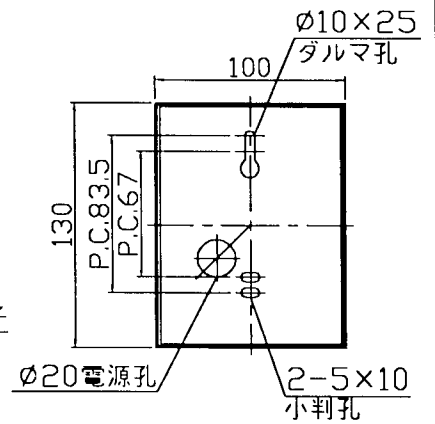

改良のため予告なく1部仕様を変更する場合がありますので御容赦願います。

▲ 安全に関するご注意

- ・一般屋内用器具です。
屋外や水気、湿気のある所では使用しないでください。
絶縁不良に因る感電、火災の原因になります。
- ・壁面取付専用器具です。
天井面には取付けないでください。
過熱の原因となります。
- ・下向きには取付けないでください。
落下の原因となります。

*カバー取付方法はバネ式です。

6	ヒート押さえ	天然木	1	ミディアムオーク色仕上	特記	件名	E17 PSクアトロリア 60W×1 壁付灯
5	セード	アクリル	1	生成り色(裏-消しプリント)			
4	バネ	SUS t0.5	1	生地	0.8kg	BE-2024	
3	ガイド	SPC t1.6	1	白色塗装	検印	製図	yamada
2	フランジ	SPC t1	1	白色塗装			
1	取付板	SPC t1	1	クロメート			
部番	部品名	材質	数量	仕上			