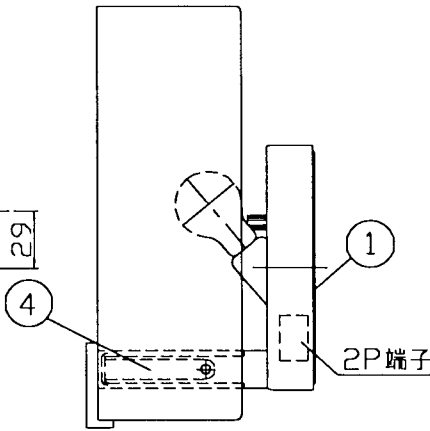

改良のため予告なく1部仕様を変更する場合がありますので御容赦願います。

▲ 安全に関するご注意

- ・一般屋内用器具です。
屋外や水気、湿気のある所では使用しないでください。
絶縁不良に因る感電、火災の原因になります。
- ・壁面取付専用器具です。
天井面には取付けないでください。
過熱の原因となります。
- ・下向きには取付けないでください。
落下の原因となります。

*カバー取付方法はバネ式です。

6	ヒート押さえ	天然木	1	ミディアムオーク色仕上	特記	件名	E17 PSクアトロリア 60W×1 壁付灯
5	セード	アクリル	1	生成り色(裏-消しプリント)			
4	バネ	SUS t0.5	1	生地	0.8kg	BE-2024	
3	ガイド	SPC t1.6	1	白色塗装	検印	製図	yamada
2	フランジ	SPC t1	1	白色塗装			
1	取付板	SPC t1	1	クロメート			
部番	部品名	材質	数量	仕上			