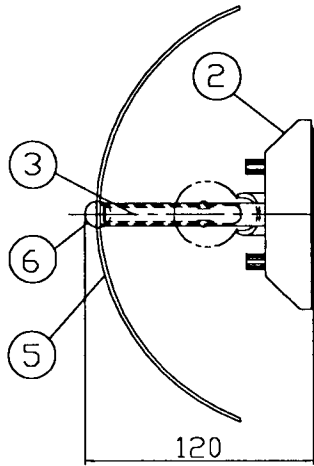

改良のため予告なく1部仕様を変更する場合がありますので御容赦願います。

▲ 安全に関するご注意

- ・一般屋内用器具です。
屋外や水気、湿気のある所では使用しないでください。
絶縁不良に因る感電、火災の原因になります。
- ・壁面取付専用器具です。
天井面には取付けないでください。
過熱の原因となります。
- ・下向きには取付けないでください。
落下の原因となります。

*カバー取付方法はバネ式です。

6	ヒート押さえ	天然木	1	ミディアムオーク色仕上	特記	件名	E17 PSクアトロリア 60W×1 壁付灯
5	セード	アクリル	1	生成り色(裏-消しプリント)			
4	バネ	SUS t0.5	1	生地	0.8kg	BE-2024	
3	ガイド	SPC t1.6	1	白色塗装	検印	製図	yamada
2	フランジ	SPC t1	1	白色塗装			
1	取付板	SPC t1	1	クロメート			
部番	部品名	材質	数量	仕上			