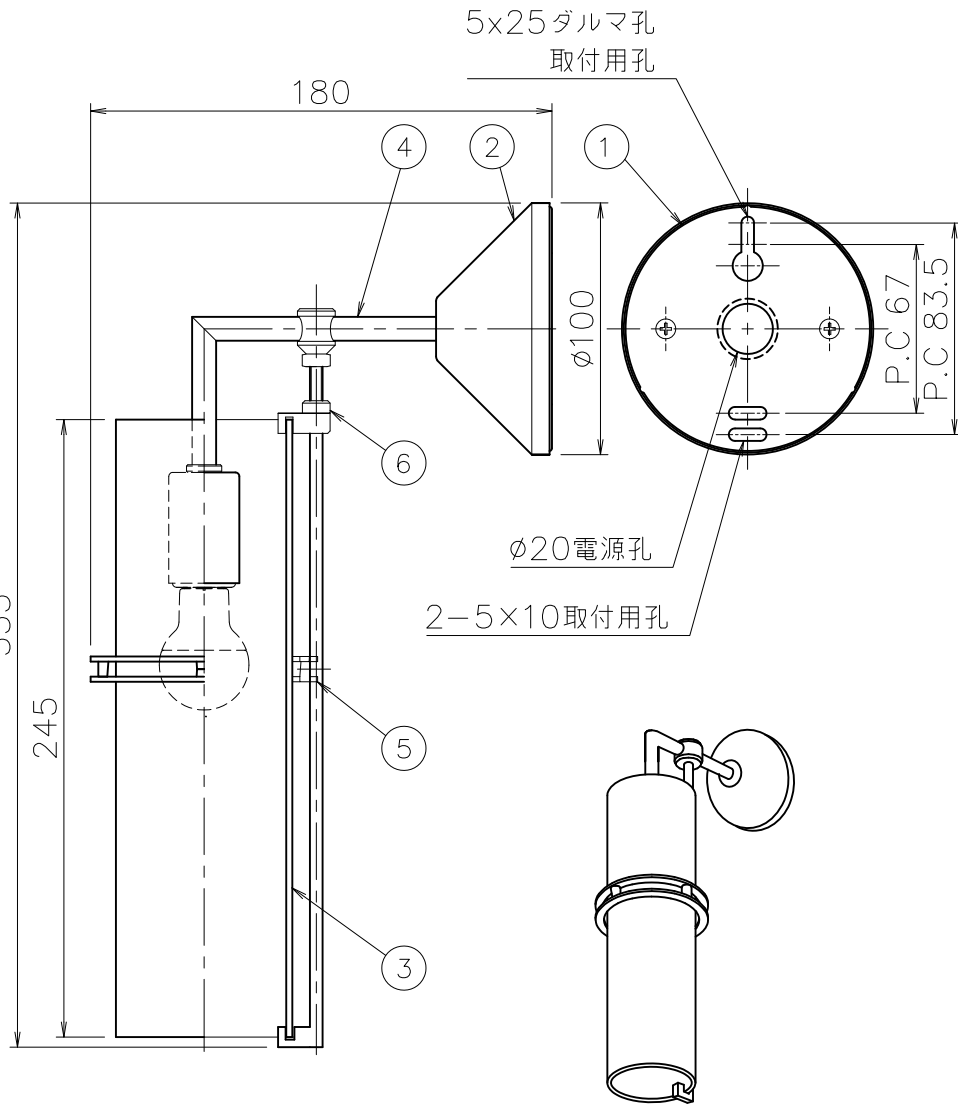

改良のため予告なく一部仕様を変更する場合がありますので御容赦願います。

▲安全に関するご注意

- 一般屋内用器具です。屋外や水気、湿気のある所では使用しないでください。絶縁不良による感電の原因となります。
- 壁面取付け専用器具です。天井面には取付けないでください。過熱の原因となります。
- 横向きには取付けないでください。落下の原因となります。

＜施工時のご注意＞

- ガラス上面から天井までの距離が0.5m以上となる位置に取り付けてください。
- LEDにはバラつきがあり同一商品でも発光色、明るさが器具ごとに異なる事がございます。ご了承下さい。
- 調光器との併用はしないでください。
- 赤外線リモコンを採用したテレビなどの近くで点灯すると誤動作することがあります。
- 適合ランプ以外は使用しないでください。
- 適合ランプ：LDA4L-G-E17/R90 (No.292AL)

品名	色温度 (K)	演色評価数 (Ra)	定格電圧 (V)	周波数 (Hz)	入力電流 (A)	消費電力 (W)	定格光束 (lm)	固有エネルギー消費効率 (lm/W)
BD-2164-L	電球色相当 (2700K)	94	100	50/60	0.075	4.4	450	102.2

2022.07 ランプ仕様変更

部番	部品名	材質	数量	仕上	照明器具の消費電力はJIS C 8105-3の試験方法による。			
7					特記			
6	ナット	BSBM	1	ラスティー塗装	器具重量	0.7Kg	件名	
5	リング	ZDC	1	ラスティー塗装			品名 E17 LED電球 4.4W (電球色) ×1灯	
4	アーム	STφ9.5	1	ラスティー塗装	検印		品番 BD-2164-L 壁付灯	
3	カバー	パイレックスガラス	1	外消し	製図			
2	フランジ	SPCt0.8	1	ラスティー塗装	福島	Aruga	yamada	
1	取付板	SPGt0.8	1	ユニクロ				