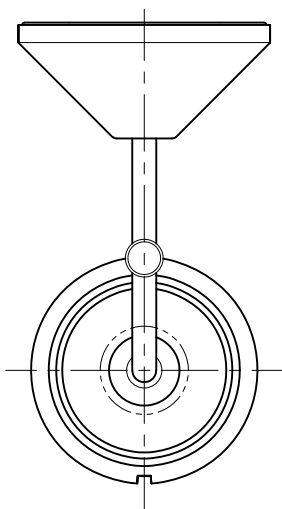

改良のため予告なく一部仕様を変更する場合がありますので御容赦願います。

▲安全に関するご注意

- 一般屋内用器具です。屋外や水気、湿気のある所では使用しないでください。絶縁不良による感電の原因となります。
- 壁面取付け専用器具です。天井面には取付けないでください。過熱の原因となります。
- 横向きには取付けないでください。落下の原因となります。

＜施工時のご注意＞

- ガラス上面から天井までの距離が0.5m以上となる位置に取り付けてください。
- LEDにはバラつきがあり同一商品でも発光色、明るさが器具ごとに異なる事がございます。ご了承下さい。
- 調光器との併用はしないでください。
- 赤外線リモコンを採用したテレビなどの近くで点灯すると誤動作することがあります。
- 適合ランプ以外は使用しないでください。
- 適合ランプ：LDA4L-G-E17/R90 (No.292AL)

品名	色温度 (K)	演色評価数 (Ra)	定格電圧 (V)	周波数 (Hz)	入力電流 (A)	消費電力 (W)	定格光束 (lm)	固有エネルギー消費効率 (lm/W)
BD-2164-L	電球色相当 (2700K)	94	100	50/60	0.075	4.4	450	102.2

2022.07 ランプ仕様変更

部番	部品名	材質	数量	仕上	照明器具の消費電力はJIS C 8105-3の試験方法による。			
7					特記			
6	ナット	BSBM	1	ラスティー塗装	器具重量	0.7Kg	件名	
5	リング	ZDC	1	ラスティー塗装			品名 E17 LED電球 4.4W (電球色) ×1灯	
4	アーム	STφ9.5	1	ラスティー塗装	検印		品番 BD-2164-L 壁付灯	
3	カバー	パイレックスガラス	1	外消し	製図			
2	フランジ	SPCt0.8	1	ラスティー塗装	福島	Aruga	yamada	
1	取付板	SPGt0.8	1	ユニクロ				