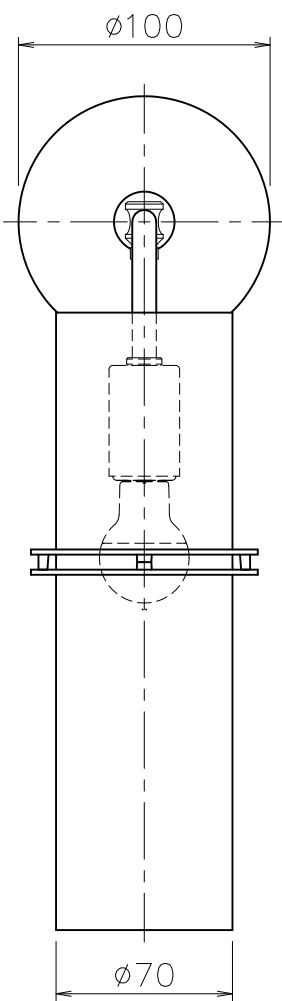

改良のため予告なく一部仕様を変更する場合がありますので御容赦願います。

▲安全に関するご注意

- 一般屋内用器具です。屋外や水気、湿気のある所では使用しないでください。絶縁不良による感電の原因となります。
- 壁面取付け専用器具です。天井面には取付けないでください。過熱の原因となります。
- 横向きには取付けないでください。落下の原因となります。

＜施工時のご注意＞

- ガラス上面から天井までの距離が0.5m以上となる位置に取り付けてください。
- LEDにはバラつきがあり同一商品でも発光色、明るさが器具ごとに異なる事がございます。ご了承下さい。
- 調光器との併用はしないでください。
- 赤外線リモコンを採用したテレビなどの近くで点灯すると誤動作することがあります。
- 適合ランプ以外は使用しないでください。
- 適合ランプ：LDA4L-G-E17/R90 (No.292AL)

品名	色温度 (K)	演色評価数 (Ra)	定格電圧 (V)	周波数 (Hz)	入力電流 (A)	消費電力 (W)	定格光束 (lm)	固有エネルギー消費効率 (lm/W)
BD-2164-L	電球色相当 (2700K)	94	100	50/60	0.075	4.4	450	102.2

2022.07 ランプ仕様変更

部番	部品名	材質	数量	仕上	照明器具の消費電力はJIS C 8105-3の試験方法による。			
7					特記			
6	ナット	BSBM	1	ラスティー塗装	器具重量	0.7Kg	件名	
5	リング	ZDC	1	ラスティー塗装			品名 E17 LED電球 4.4W (電球色) ×1灯	
4	アーム	STφ9.5	1	ラスティー塗装	検印		品番 BD-2164-L 壁付灯	
3	カバー	パイレックスガラス	1	外消し	製図			
2	フランジ	SPCt0.8	1	ラスティー塗装	福島	Aruga	yamada	
1	取付板	SPGt0.8	1	ユニクロ				