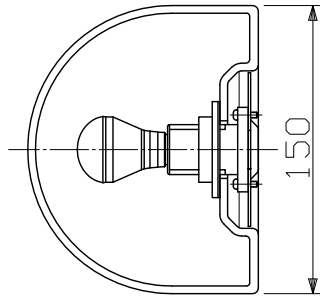

品名	色温度 (K)	演色評価数 (Ra)	定格電圧 (V)	周波数 (Hz)	入力電流 (A)	消費電力 (W)	定格光束 (lm)	固有エネルギー消費効率 (lm/W)
BD-2168-L	電球色相当 (2700K)	80	100	50/60	0.086	5.2	322	61.9

部番	部品名	材質	数量	仕上	特記	縦・横取付可能	件名
6					器具質量	1.0kg	品名 E17 LED電球 5.2W × 1 壁付灯
5							品番 BD-2168-L
4					検印	製図	福島 片山
3							
2	セード	乳白ガラス	1	消し			
1	取付板	SPG t1.2	1	生地			