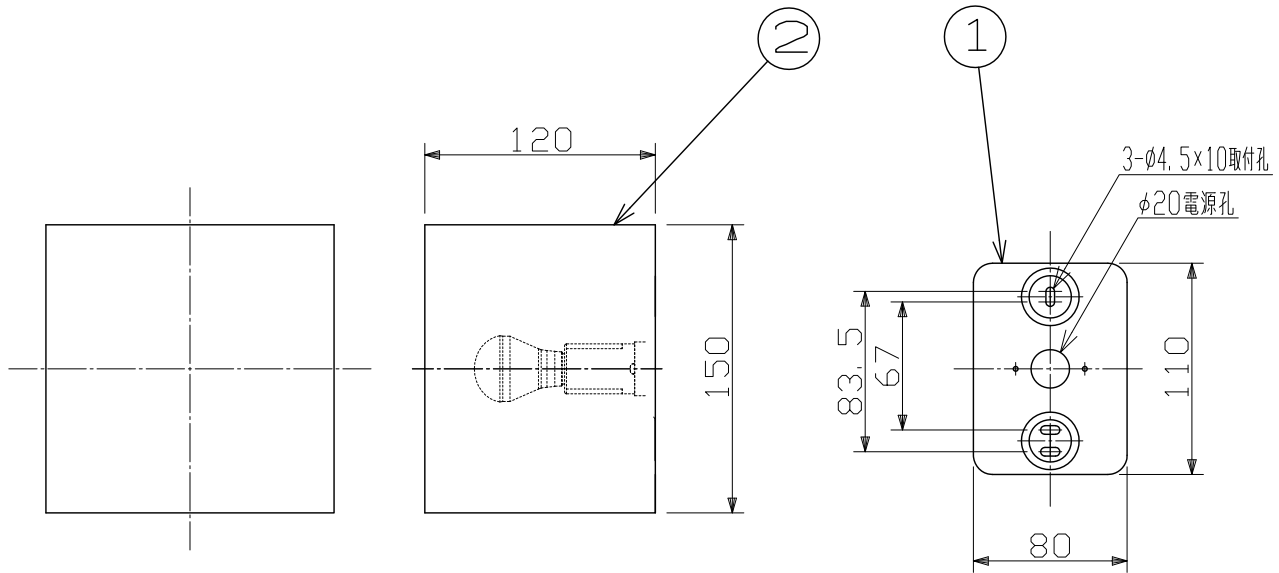

品名	色温度 (K)	演色評価数 (Ra)	定格電圧 (V)	周波数 (Hz)	入力電流 (A)	消費電力 (W)	定格光束 (lm)	固有エネルギー消費効率 (lm/W)
BD-2168-L	電球色相当 (2700K)	80	100	50/60	0.086	5.2	322	61.9

部番	部品名	材質	数量	仕上	特記	縦・横取付可能	件名
6					器具質量	1.0kg	品名 E17 LED電球 5.2W × 1 壁付灯
5							品番 BD-2168-L
4					検印	製図	福島 片山
3							
2	セード	乳白ガラス	1	消し			
1	取付板	SPG t1.2	1	生地			