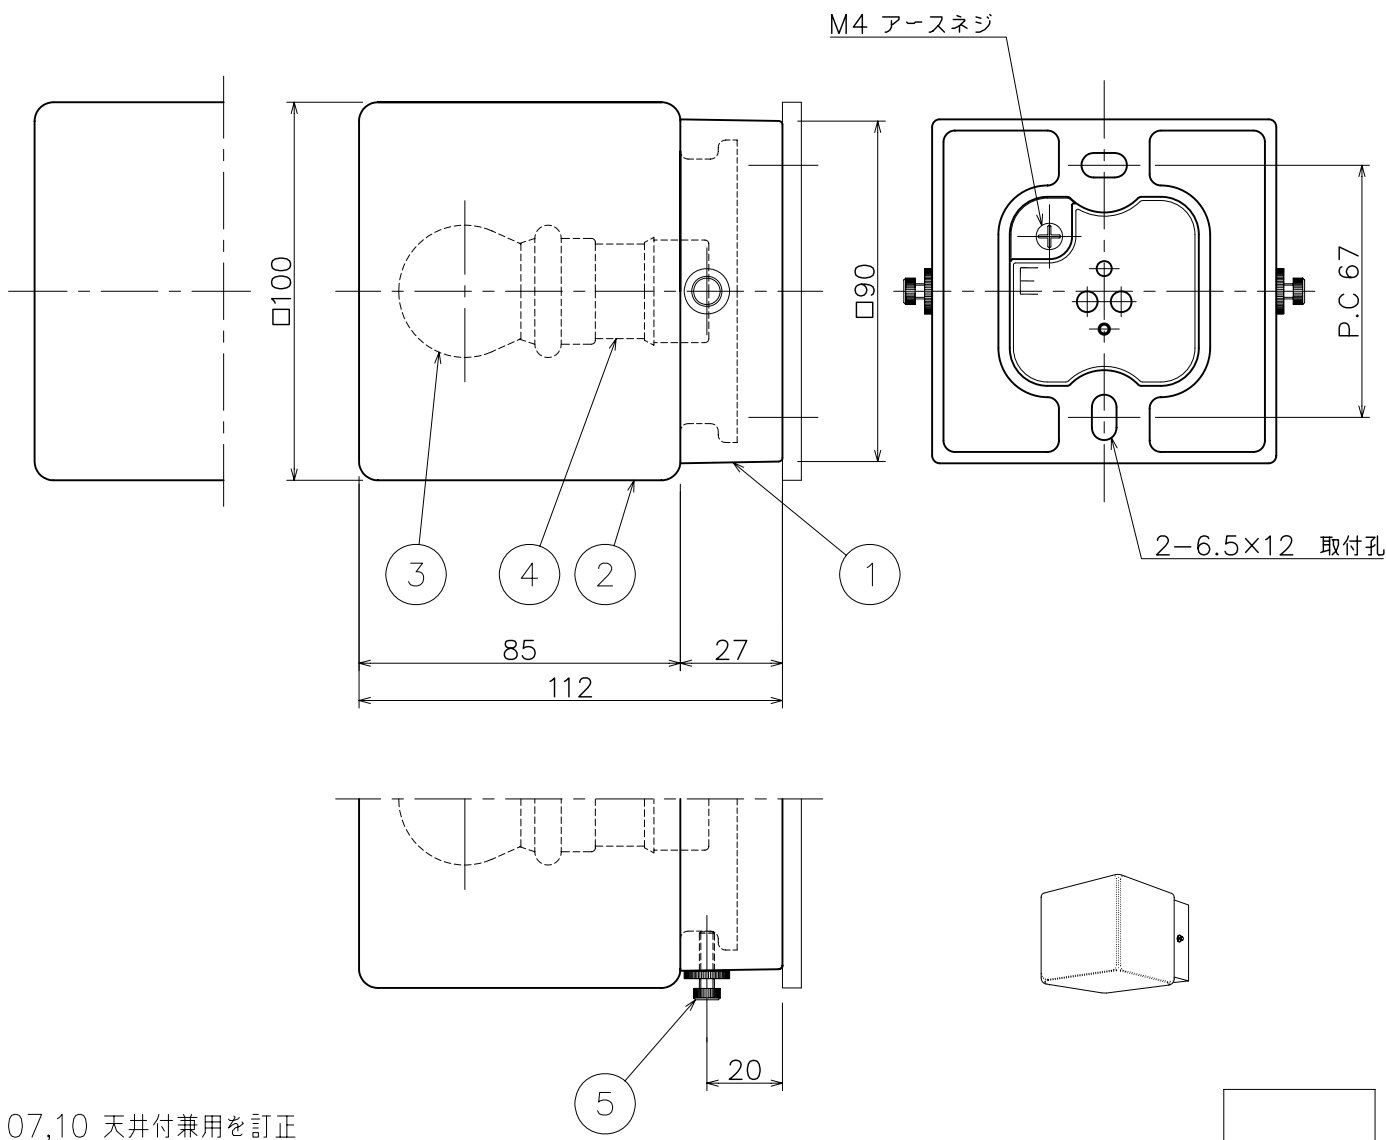

改良の為予告なく1部仕様を変更する場合がありますので御容赦願います。

⚠ 安全に関する注意

- 天井・壁付兼用型の器具です。指定外取付けは、落下、絶縁不良による感電火災の原因となります。
- 必ず壁スイッチと併用してください。ランプ交換の際、感電の原因となります。

(使用上のご注意)

※器具を、特殊環境(温泉地、塩害地など)でご使用される場合は、別途ご相談ください。

07,10 天井付兼用を訂正
08,04 部品欄E26→E17

6					特記	防雨・防湿型 天井・壁付兼用型	件名	
5	ホルダーネジ	BSBM M4	2	黒色	器具重量	0.8 kg	品名	E-17 ミニランプ 25W×1 ブラケット
4	ソケット	磁器	1	E-17	検印		品番	BI-4182
3	ランプ	ミニランプ	1	ホワイト 25W	製国			
2	カバー	ガラス	1	白色	佐藤久	TDC		
1	本体	ADC	1	黒色エポキシ塗装				
記号	部品名	材質	数量	仕上				