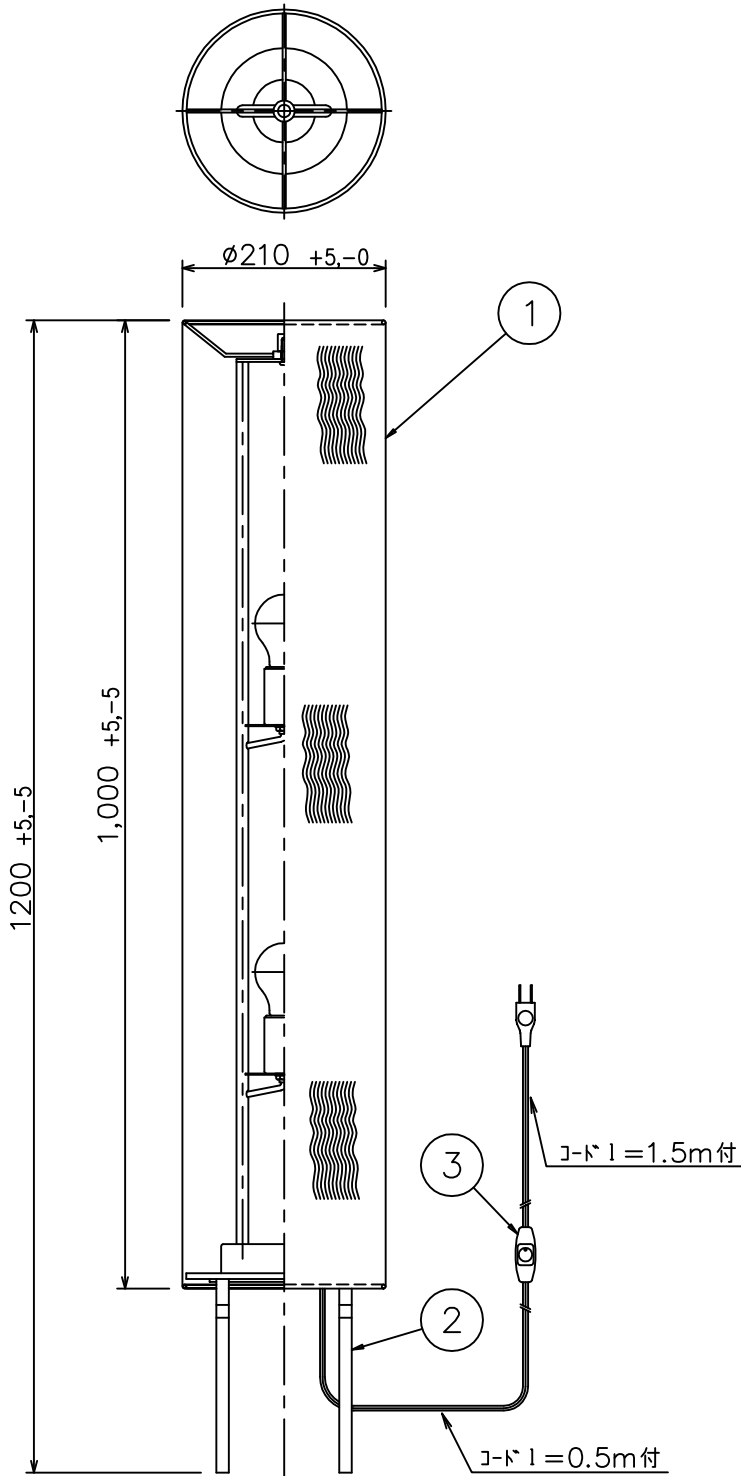

中間スイッチ仕様 120W→0

6					特記		件名
5							品名
4					器具重量	5.5 kg	E26 普通ランプ 60W x 2 スタンド
3	中間スイッチ	樹脂	1	白色	検印	製図	品番
2	台座	SS	1	シルバー塗装			FI-4132
1	セード	ブリーツ	1	白 ガラスコーティング	小峰	小林	
記号	部品名	材質	数量	仕上			