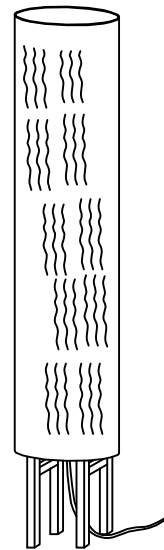

改良の為予告なく1部仕様を変更する場合がありますので御容赦願います。

▲安全に関するご注意

- ・一般屋内用器具です。
屋外や水気、湿気のある所では使用しないでください。
絶縁不良による感電の原因となります。
- ・床面置き専用器具です。
不安定な場所には設置しないでください。
転倒して火災や怪我の原因となります。
- ・燃えやすい物の近くで使用しないでください。
火災の原因となります。

※手作りのため、寸法、模様が多少異なる場合があります。

中間スイッチ仕様 120W→0

6					特記		件名
5							品名
4					器具重量	5.5 kg	E26 普通ランプ 60W x 2 スタンド
3	中間スイッチ	樹脂	1	白色	検印	製図	品番
2	台座	SS	1	シルバー塗装			FI-4132
1	セード	ブリーツ	1	白 ガラスコーティング	小峰	小林	
記号	部品名	材質	数量	仕上			