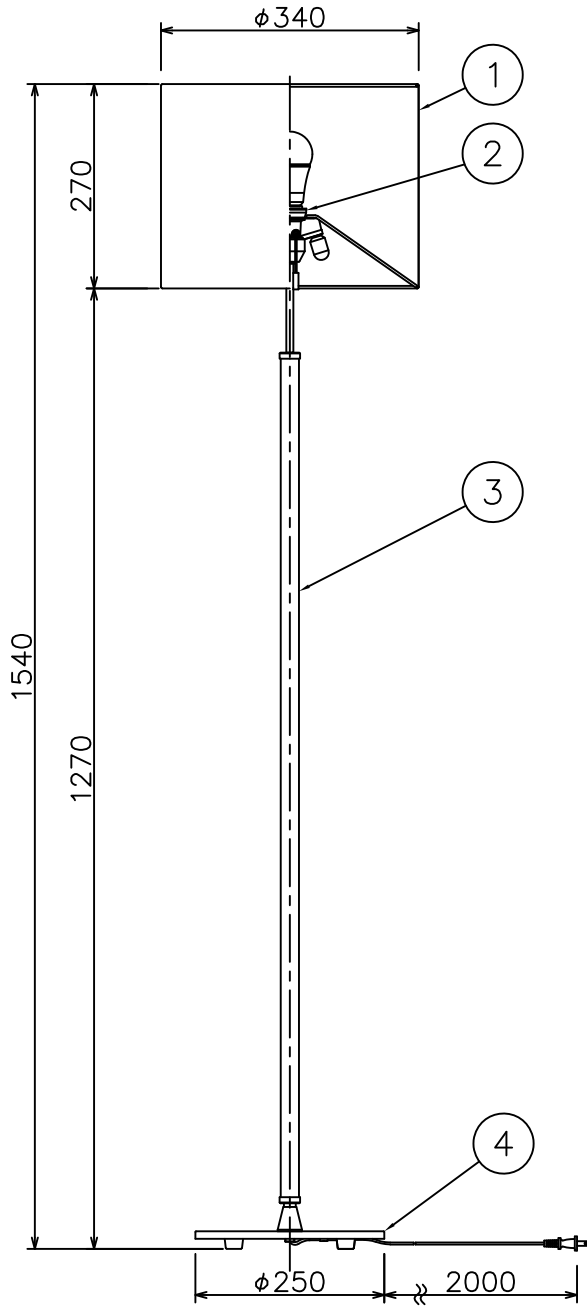

適合セードはKF-4088 (白色セード)
プルスイッチ 14.0W→0.5W→0

品名	色温度 (K)	演色評価数 (Ra)	定格電圧 (V)	周波数 (Hz)	入力電流 (A)	消費電力 (W)	定格光束 (lm)	省エネルギー消費効率 (lm/W)
FD-4168-L+KF-4088 (白色セード)	電球色相当 (2700K)	80	100	50/60	0.15	14.0	1367	97.6

R3.05 ランプ仕様変更
R1.12 光束値修正
H30.02 ランプ仕様変更
H28.04 一部仕様変更

照明器具の消費電力はJIS C 8105-3の試験方法による。

記号	部品名	材質	数量	仕上	特記	検印	製図	件名
6								ランプ
5								E26 LED電球 14.0W (電球色) X1 スタンド
4	ベース	SPC	1	シルバー色塗装	器具重量	4.0	kg	品名
3	アーム	木	1	ライトオーク塗装				FD-4168-L
2	ソケット	PF	1	白色				
1	セード	布	1	別売り部品	福島	片山		