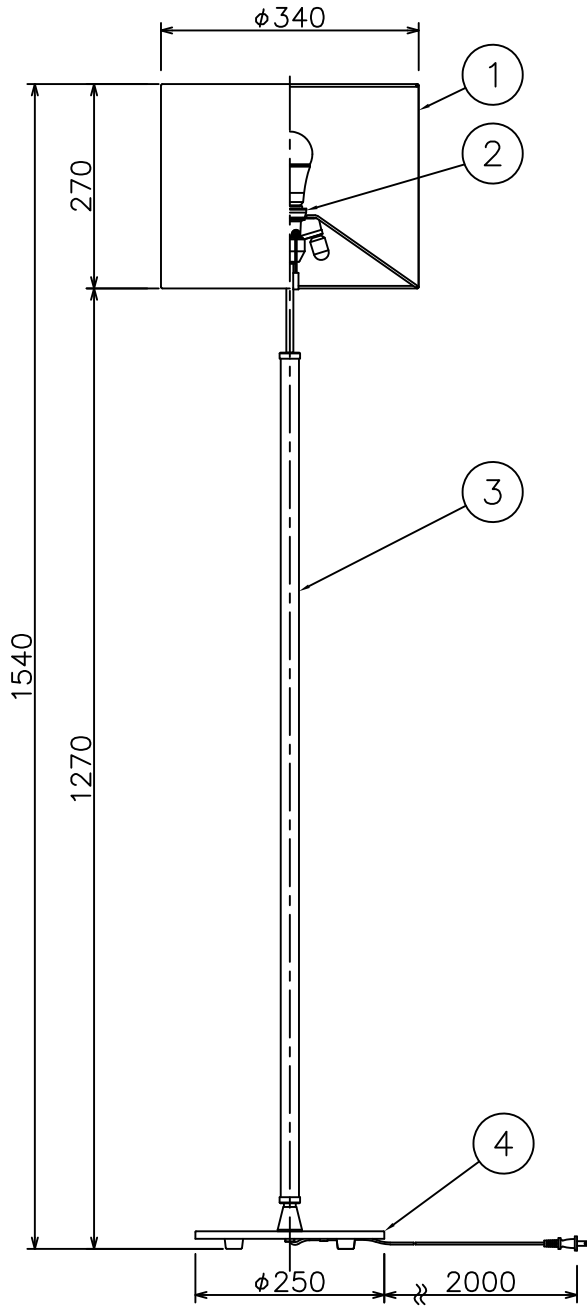

適合セードはKF-4088 (白色セード)
プルスイッチ 14.0W→0.5W→0

品名	色温度 (K)	演色評価数 (Ra)	定格電圧 (V)	周波数 (Hz)	入力電流 (A)	消費電力 (W)	定格光束 (lm)	省エネルギー消費効率 (lm/W)
FD-4169-L+KF-4088 (白色セード)	電球色相当 (2700K)	80	100	50/60	0.15	14.0	1367	97.6

R3.05 ランプ仕様変更
R1.12 光束値修正
H30.02 ランプ仕様変更
H28.04 一部仕様変更

照明器具の消費電力はJIS C 8105-3の試験方法による。

記号	部品名	材質	数量	仕上	特記	検印	製図	件名
6								ランプ
5								E26 LED電球 14.0W (電球色) X1 スタンド
4	ベース	SPC	1	シルバー色塗装	器具重量	4.0	kg	品名
3	アーム	木	1	ダークオーク塗装				FD-4169-L
2	ソケット	PF	1	白色				
1	セード	布	1	別売り部品	福島		片山	