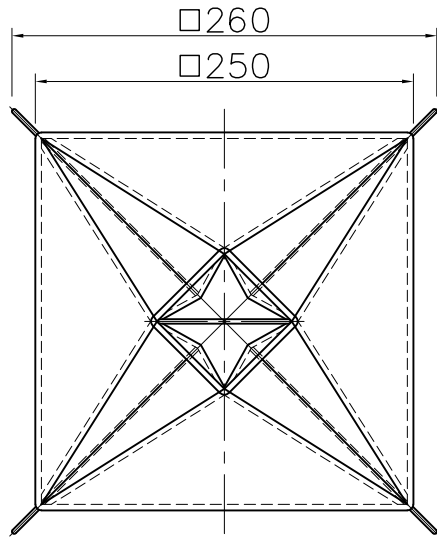

改良の為予告なく一部仕様を変更する場合がありますので御容赦願います。