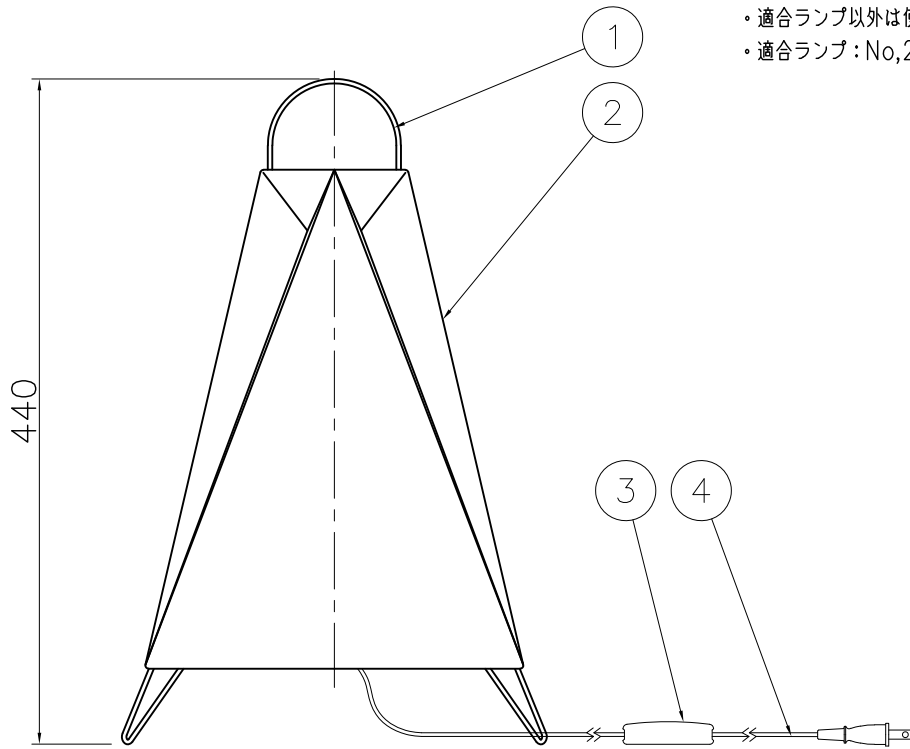

品名	色温度 (K)	演色評価数 (Ra)	定格電圧 (V)	周波数 (Hz)	入力電流 (A)	消費電力 (W)	定格光束 (lm)	固有エネルギー消費効率 (lm/W)
FD-4170-L	電球色相当 (2700K)	80	100	50/60	0.1	6.0	289	48.1

2022.06 ランプ仕様変更

6					特記		件名
5					器具重量	0.7 kg	ランプ E26 LED電球 6.0Wx1
4	コード		1	黒色 1.8m	検印	製図	品名 FD-4170-L
3	中間スイッチ	ABS	1	黒色	福島	開部	yamada
2	カバー	和紙	1				
1	取手	SB	1	茶色塗装			
記号	部品名	材質	数量	仕上			