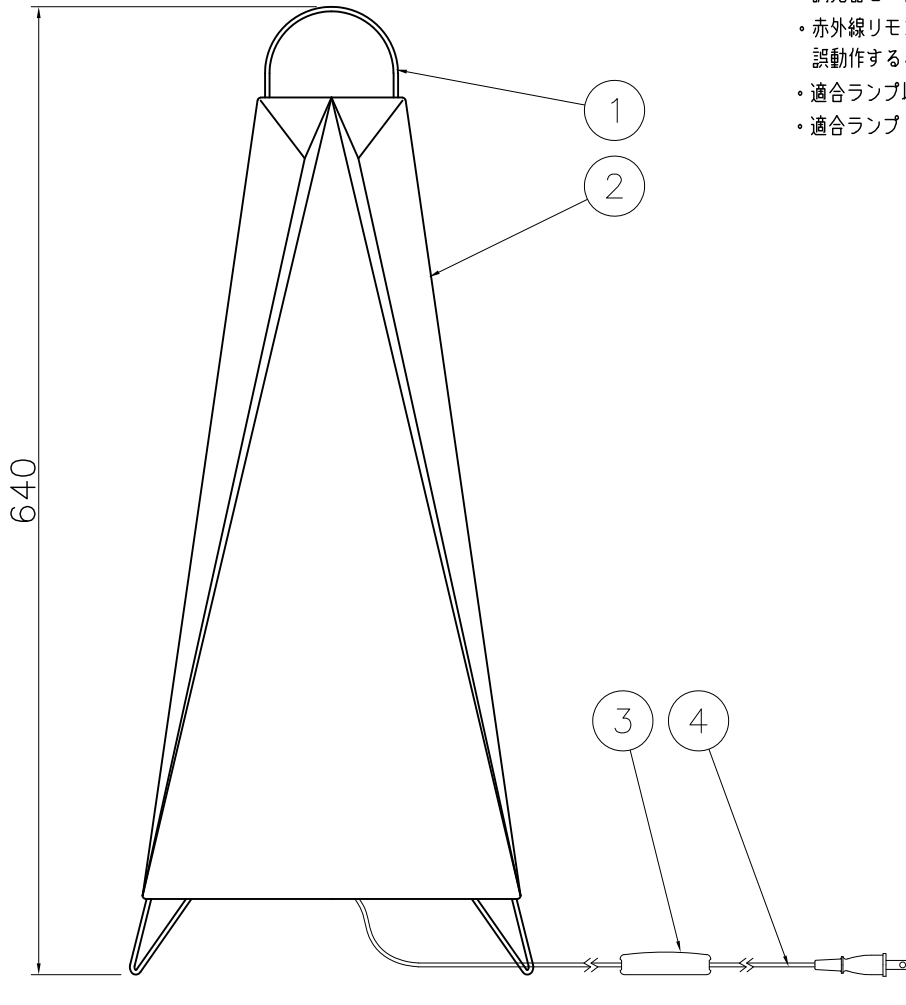

＜使用上のご注意＞

- LEDにはバラつきがあり同一商品でも発光色、明るさが器具ごとに異なる事がございます。ご了承下さい。
- 調光器との併用はしないでください。
- 赤外線リモコンを採用したテレビなどの近くで点灯すると誤動作することがあります。
- 適合ランプ以外は使用しないでください。
- 適合ランプ：No.295AL（LDA7L-G/R90）