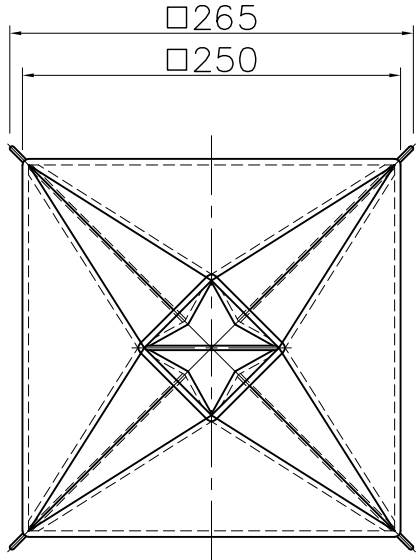

改良の為予告なく一部仕様を変更する場合がありますので御容赦願います。