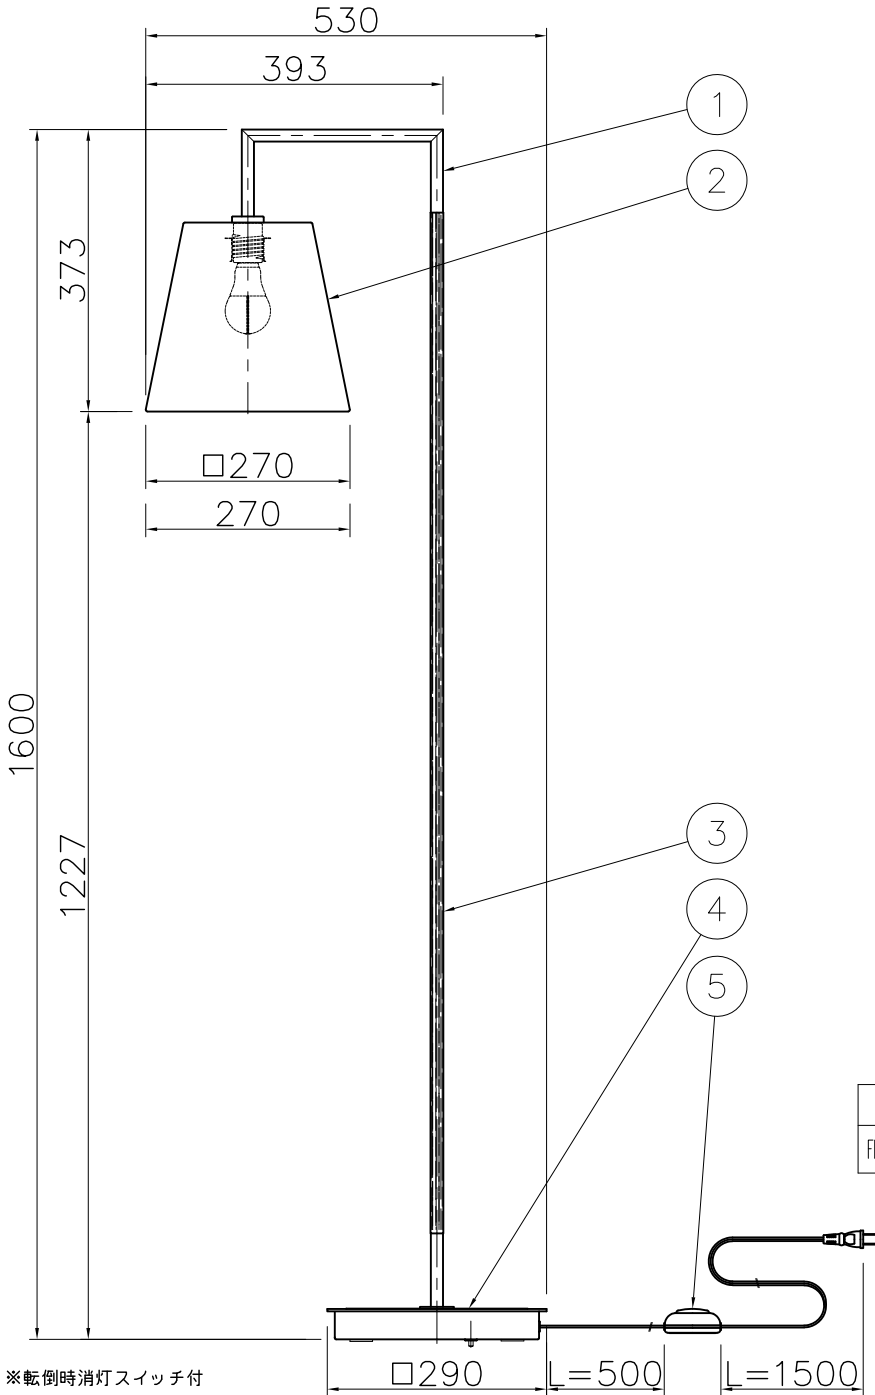

品名	適合ランプ	色温度 (K)	演色評価数 (Ra)	定格光束 (lm)	固有エネルギー消費効率 (lm/W)
FD-4172-L	LDA14L-G/100W(東芝製)	電球色相当 (2700K)	80	1464	102.3

定格電圧 (V)	周波数 (Hz)	入力電流 (A)	消費電力 (W)
AC100	50/60	0.24	14.3

※転倒時消灯スイッチ付
フットスイッチ仕様14.3W→0

2019.12 光束値修正
H30.02 ランプ仕様変更

照明器具の消費電力はJIS C 8105-3の試験方法による。

記号	部品名	材質	数量	仕上	特記	器具質量	検印	製図	件名
6									ランプ
5	フットスイッチ		1	黒色		7.0 kg			E26 LED電球 14.3W(電球色) x1 スタンド
4	ベース	SPC t3.2	1	木目調ダークオーク色					品名
3	支柱	ST □16	1	木目調ダークオーク色					FD-4172-L
2	セード	布	1	スラブシャンタン・ホワイト					
1	アーム	ST □16	1	ニッケルブロンズメッキ					
					福島		開部		