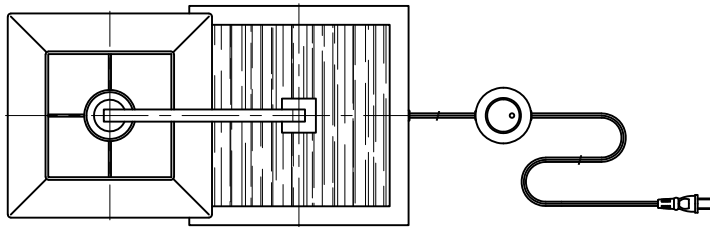

改良の為予告なく一部仕様を変更する場合がありますので御容赦願います。

⚠安全に関するご注意

- 一般屋内用器具です。
屋外や水気、湿気のある所では使用しないでください。
絶縁不良による感電の原因となります。
- 床面置き専用器具です。
不安定な場所には設置しないでください。
転倒して火災や怪我の原因となります。
- 燃えやすい物の近くで使用しないでください。
火災の原因となります。

<使用上のご注意>

- LEDにはバラつきがあり同一商品でも発光色、明るさが器具ごとに異なる事がございます。ご了承下さい。
- 調光器との併用はしないでください。
- 赤外線リモコンを採用したテレビなどの近くで点灯すると誤動作することがあります。
- 適合ランプ以外は使用しないでください。
- 適合ランプ：LDA14L-G/100W（東芝）

照明器具の消費電力はJIS C 8105-3の試験方法による。

記号	部品名	材質	数量	仕上	特記	器具質量	検印	製図	件名
6									ランプ
5	フットスイッチ		1	黒色		7.0 kg			E26 LED電球 14.3W(電球色) x1 スタンド
4	ベース	SPC t3.2	1	木目調ダークオーク色					品名
3	支柱	ST □16	1	木目調ダークオーク色					FD-4172-L
2	セード	布	1	スラブシャンタン・ホワイト					
1	アーム	ST □16	1	ニッケルブロンズメッキ					
					福島		開部		