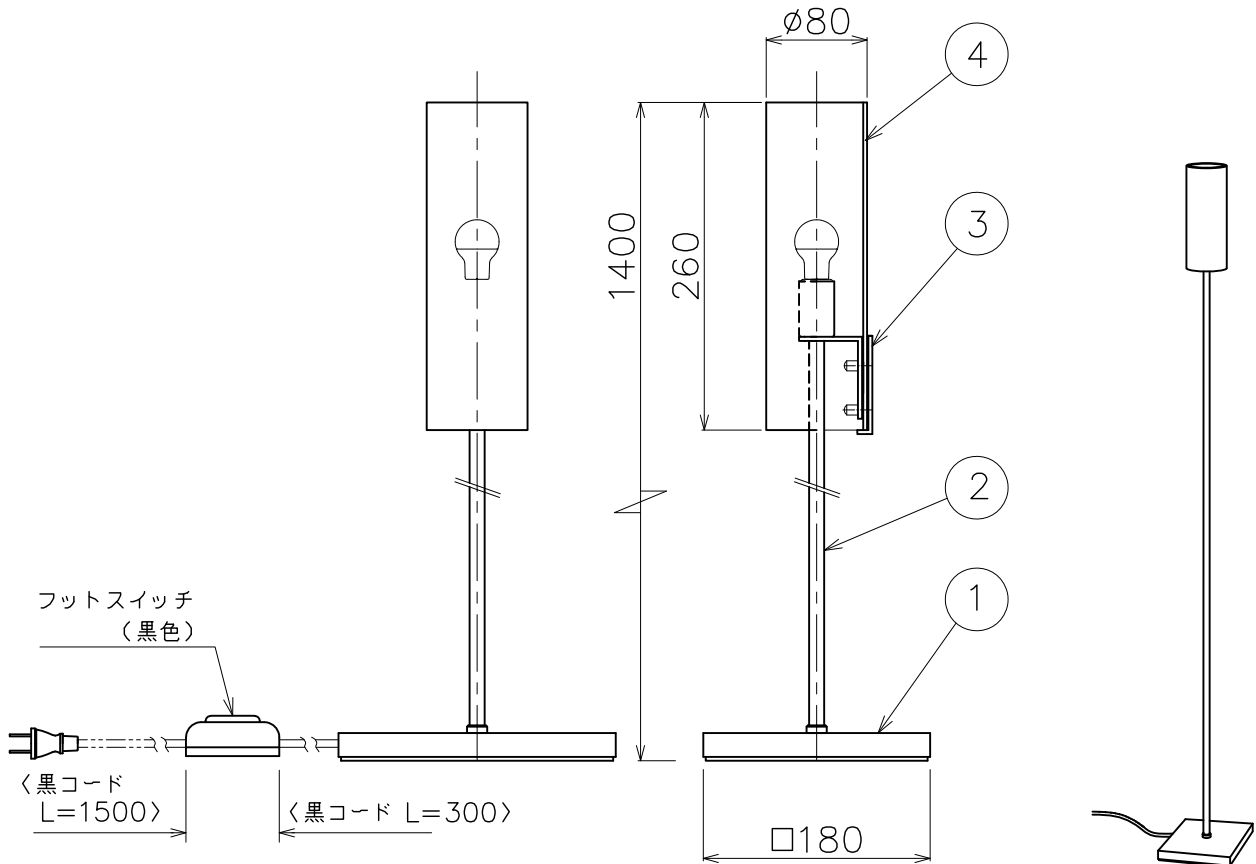

フットスイッチ
(黒色)

＜黒コード L=1500＞
＜黒コード L=300＞

フットスイッチ仕様 4.4W→0

品名	色温度 (K)	演色評価数 (Ra)	定格電圧 (V)	周波数 (Hz)	入力電流 (A)	消費電力 (W)	定格光束 (lm)	固有エネルギー消費効率 (lm/W)
FD-4174-L	電球色相当 (2700K)	94	100	50/60	0.075	4.4	421	95.6

2023.10 ランプ変更
2017.3 ランプ変更

部番	部品名	材質	数量	仕上	特記	検印	製図	件名
6								品名 E17 LED電球 4.4W (電球色) ×1
5								
4	セード	乳白ガラス	1	消し	器具重量		3.7Kg	品番 FD-4174-L フロアスタンド
3	セード取付金具	SB	1	クロームメッキ	検印	製図		
2	アーム	STφ12	1	クロームメッキ				yamada
1	ベース	SPC	1	クロームメッキ全消し	福島	Aruga