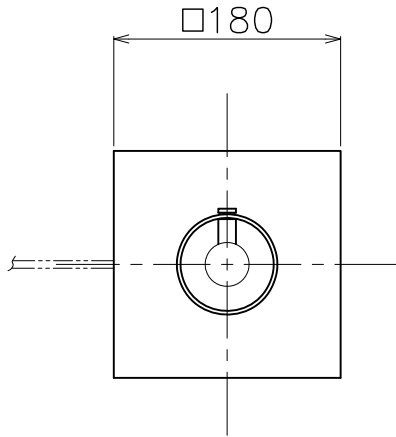

改良のため予告なく一部仕様を変更する場合がありますので御容赦願います。

▲ 安全に関するご注意

- ・一般屋内用器具です。
  屋外や、水気・湿気のある所では使用しないでください。
  絶縁不良による感電の原因となります。
- ・床面置き型専用器具です。
  不安定な場所には設置しないでください。
  転倒して火災の原因となります。
- ・燃えやすい物の近くで使用しないでください。
  火災の原因となります。

＜ご使用上のご注意＞

- ・LEDにはバラつきがあり同一商品でも発光色、明るさが器具ごとに異なる事がございます。ご了承下さい。
- ・調光器との併用はしないでください。
- ・赤外線リモコンを採用したテレビなどの近くで点灯すると誤動作することがあります。
- ・適合ランプ以外は使用しないでください。
- ・適合ランプ：No.292AL (LDA4L-G-E17/R90)