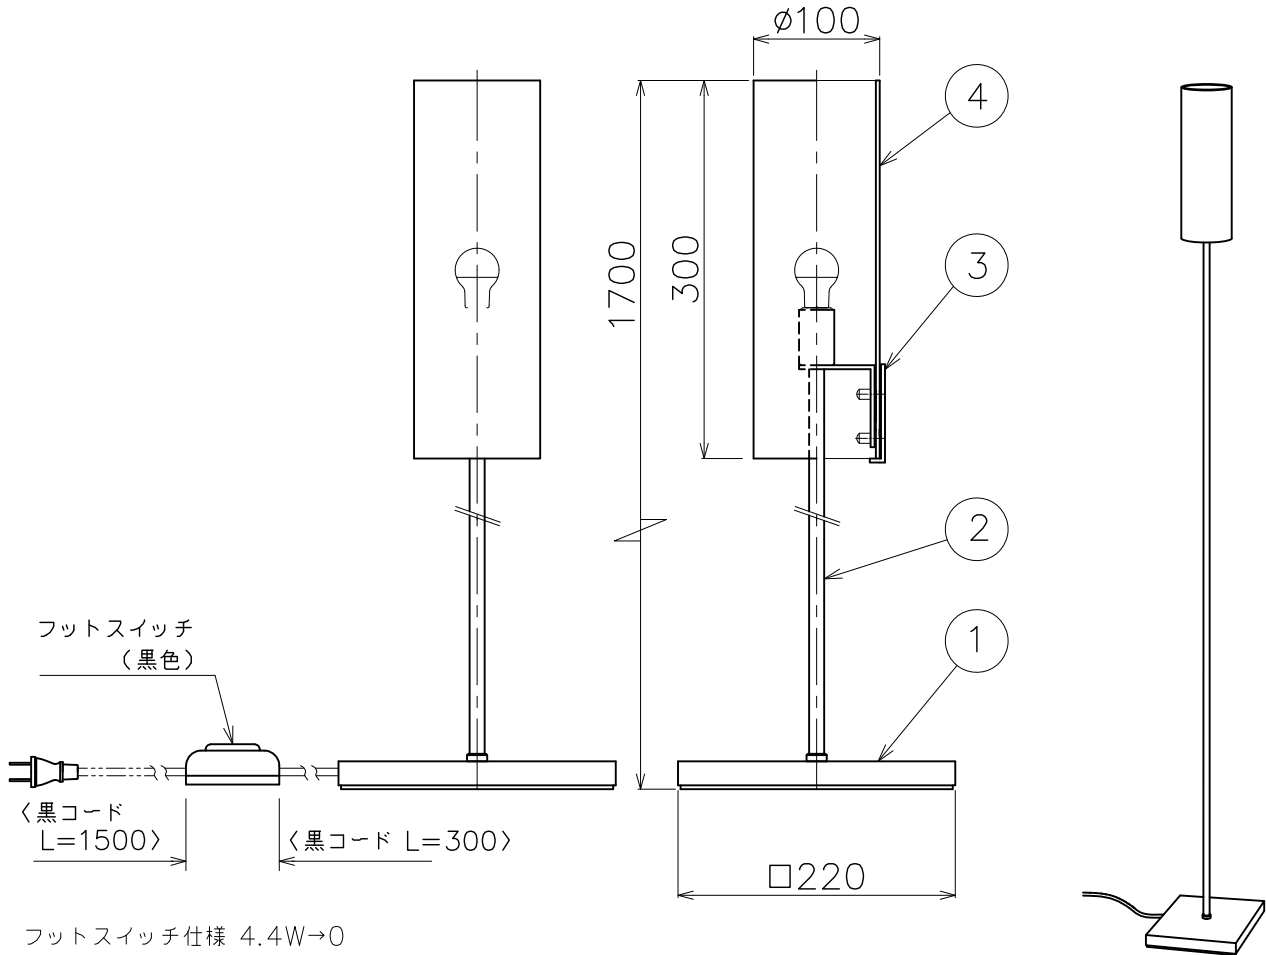

- ・LEDにはバラつきがあり同一商品でも発光色、明るさが器具ごとに異なる事がございます。ご了承下さい。
- ・調光器との併用はしないでください。
- ・赤外線リモコンを採用したテレビなどの近くで点灯すると誤動作することがあります。
- ・適合ランプ以外は使用しないでください。
- ・適合ランプ：LDA4L-G-E17/R90 (No.292AL)

フットスイッチ仕様 4.4W→0

品名	色温度 (K)	演色評価数 (Ra)	定格電圧 (V)	周波数 (Hz)	入力電流 (A)	消費電力 (W)	定格光束 (lm)	固有エネルギー消費効率 (lm/W)
FD-4175-L	電球色相当 (2700K)	94	100	50/60	0.075	4.4	421	95.6

2022.07 ランプ仕様変更

照明器具の消費電力はJIS C 8105-3の試験方法による。

部番	部品名	材質	数量	仕上	特記	検印	製図	件名
6								件名
5								品名 E17 LED電球 4.4W (電球色) ×1灯
4	セード	乳白ガラス	1	消し	器具重量		5.7Kg	品番 FD-4175-L フロアスタンド
3	セード取付金具	SB	1	クロームメッキ		検印	製図	
2	アーム	STφ12	1	クロームメッキ				
1	ベース	SPC	1	クロームメッキ全消し				
					福島		Aruga	