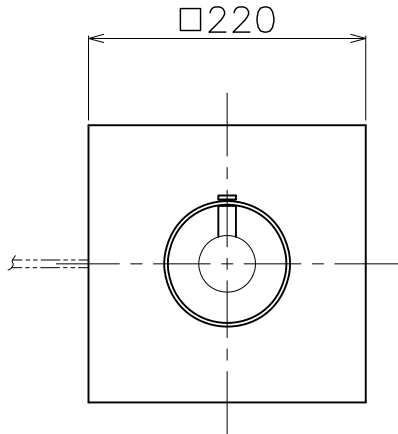

改良のため予告なく一部仕様を変更する場合がありますので御容赦願います。

▲ 安全に関するご注意

- ・一般屋内用器具です。
  屋外や、水気・湿気のある所では使用しないでください。
  絶縁不良による感電の原因となります。
- ・床面置き型専用器具です。
  不安定な場所には設置しないでください。
  転倒して火災の原因となります。
- ・燃えやすい物の近くで使用しないでください。
  火災の原因となります。