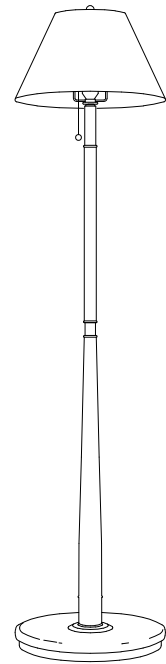

改良の為予告なく一部仕様を変更する場合がありますので御容赦願います。

**⚠ 安全に関する御注意**

- ・一般屋内用器具です。屋外や水気、湿気のある所では使用しないでください。絶縁不良による感電の原因となります。
- ・不安定な場所には設置しないでください。転倒して火災や怪我の原因となります。
- ・燃えやすい物の近くで使用しないでください。火災の原因となります。
- ・LEDにはバラつきがあり同一商品でも発光色、明るさが器具ごとに異なる事がございます。ご了承ください。
- ・調光器との併用はしないでください。
- ・赤外線リモコンを採用したテレビなどの近くで点灯すると誤動作することがあります。
- ・適合ランプ以外は使用しないでください。
- ・適合ランプ：No. 275D (LDA14L-G)
- ・直射日光が長時間当たるような窓辺では使用しないでください。セードの変色の原因となります。

品名	色温度 (K)	演色評価数 (Ra)	定格電圧 (V)	周波数 (Hz)	入力電流 (A)	消費電力 (W)	定格光束 (lm)	固有エネルギー消費効率 (lm/W)
FD-4190-L	電球色相当 (2700K)	80	100	50/60	0.15	14.0	1367	97.6

対応セードは KF-4079 布 (スラブシャンタン地：プレーン)  
 セード詳細は別紙A4承認図参照  
 プルススイッチ仕様 14.0W→0.5W→0

R3.05 ランプ仕様変更

R1.12 光束値修正

照明器具の消費電力はJIS C 8105-3の試験方法による。

記号	部品名	材質	数量	仕上	特記	器具質量	検印	製図	件名
6	ベース	SPC	1	金色メッキヘアライン		6.5 kg	福島	片山	ランプ
5	化粧リング		1	金色メッキ					E26 LED電球14.0W×1+LED電球0.5W スタンド
4	化粧金具	ST	1	金色メッキヘアライン					品名
3	化粧木部	ナラ材	1式	茶色仕上					FD-4190-L
2	ソケット		1	E26 プルススイッチ付					yamada
1	セード止めナット	BSBM	1	金色メッキ					