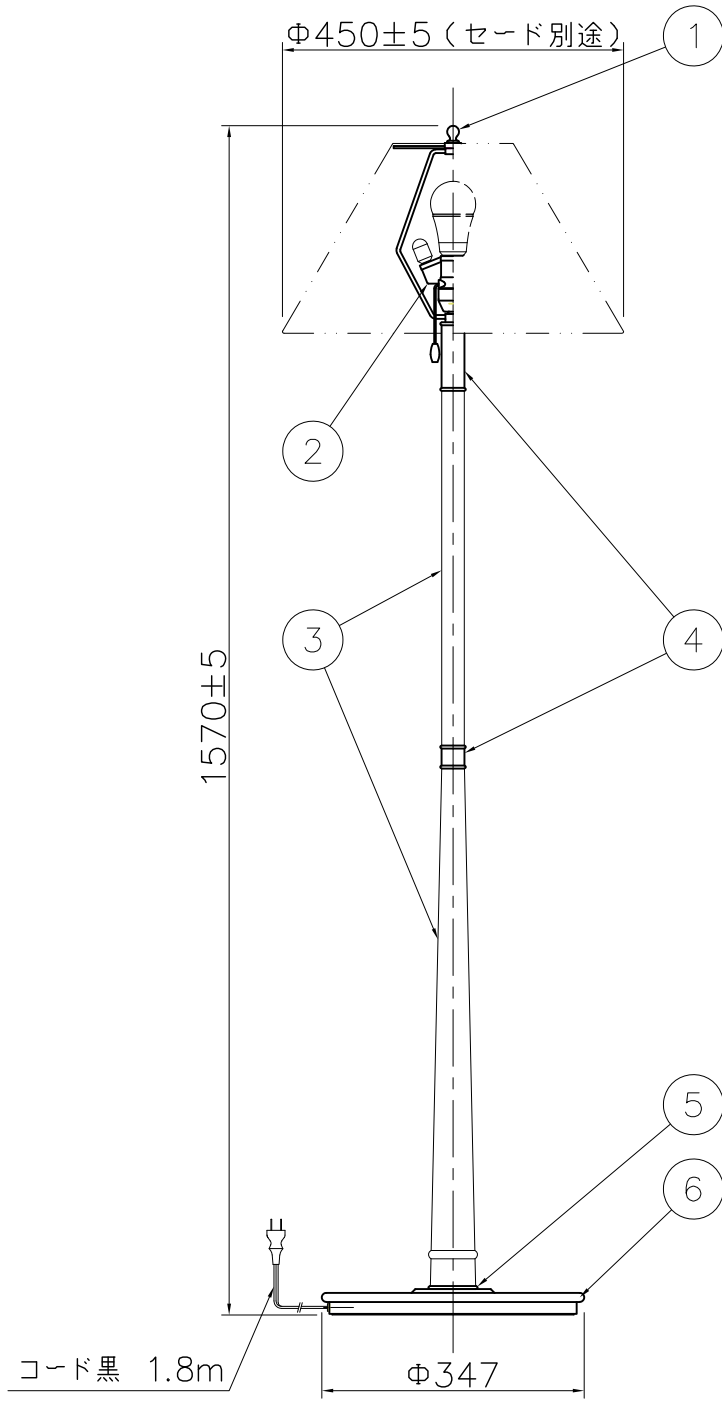

改良の為予告なく一部仕様を変更する場合がありますので御容赦願います。

**⚠ 安全に関する御注意**

- ・一般屋内用器具です。屋外や水気、湿気のある所では使用しないでください。絶縁不良による感電の原因となります。
- ・不安定な場所には設置しないでください。転倒して火災や怪我の原因となります。
- ・燃えやすい物の近くで使用しないでください。火災の原因となります。
- ・LEDにはバラつきがあり同一商品でも発光色、明るさが器具ごとに異なる事がございます。ご了承ください。
- ・調光器との併用はしないでください。
- ・赤外線リモコンを採用したテレビなどの近くで点灯すると誤動作することがあります。
- ・適合ランプ以外は使用しないでください。
- ・適合ランプ：No. 275D (LDA14L-G)
- ・直射日光が長時間当たるような窓辺では使用しないでください。セードの変色の原因となります。

品名	色温度 (K)	演色評価数 (Ra)	定格電圧 (V)	周波数 (Hz)	入力電流 (A)	消費電力 (W)	定格光束 (lm)	固有エネルギー消費効率 (lm/W)
FD-4190-L	電球色相当 (2700K)	80	100	50/60	0.15	14.0	1367	97.6

対応セードは KF-4079 布 (スラブシャンタン地：プレーン)  
 セード詳細は別紙A4承認図参照  
 プルススイッチ仕様 14.0W→0.5W→0

R3.05 ランプ仕様変更

R1.12 光束値修正

照明器具の消費電力はJIS C 8105-3の試験方法による。

記号	部品名	材質	数量	仕上	特記	器具質量	検印	製図	件名
6	ベース	SPC	1	金色メッキヘアライン		6.5 kg	福島	片山	ランプ
5	化粧リング		1	金色メッキ					E26 LED電球14.0W×1+LED電球0.5W スタンド
4	化粧金具	ST	1	金色メッキヘアライン					品名
3	化粧木部	ナラ材	1式	茶色仕上					FD-4190-L
2	ソケット		1	E26 プルススイッチ付					yamada
1	セード止めナット	BSBM	1	金色メッキ					