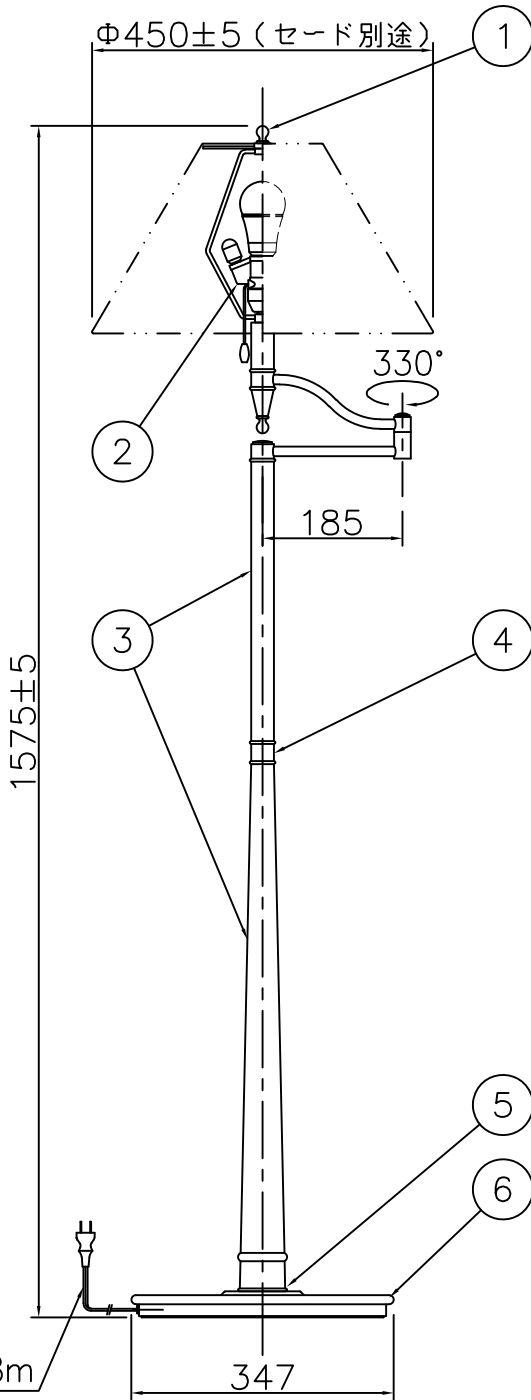

品名	色温度 (K)	演色評価数 (Ra)	定格電圧 (V)	周波数 (Hz)	入力電流 (A)	消費電力 (W)	定格光束 (lm)	省エネルギー消費効率 (lm/W)
FD-4191-L	電球色相当 (2700K)	80	100	50/60	0.15	14.0	1367	97.6

対応セードは KF-4079 布 (スラブシャンタン地：プレーン)
 セード詳細は別紙A4承認図参照
 プルススイッチ仕様 14.0W→0.5W→0