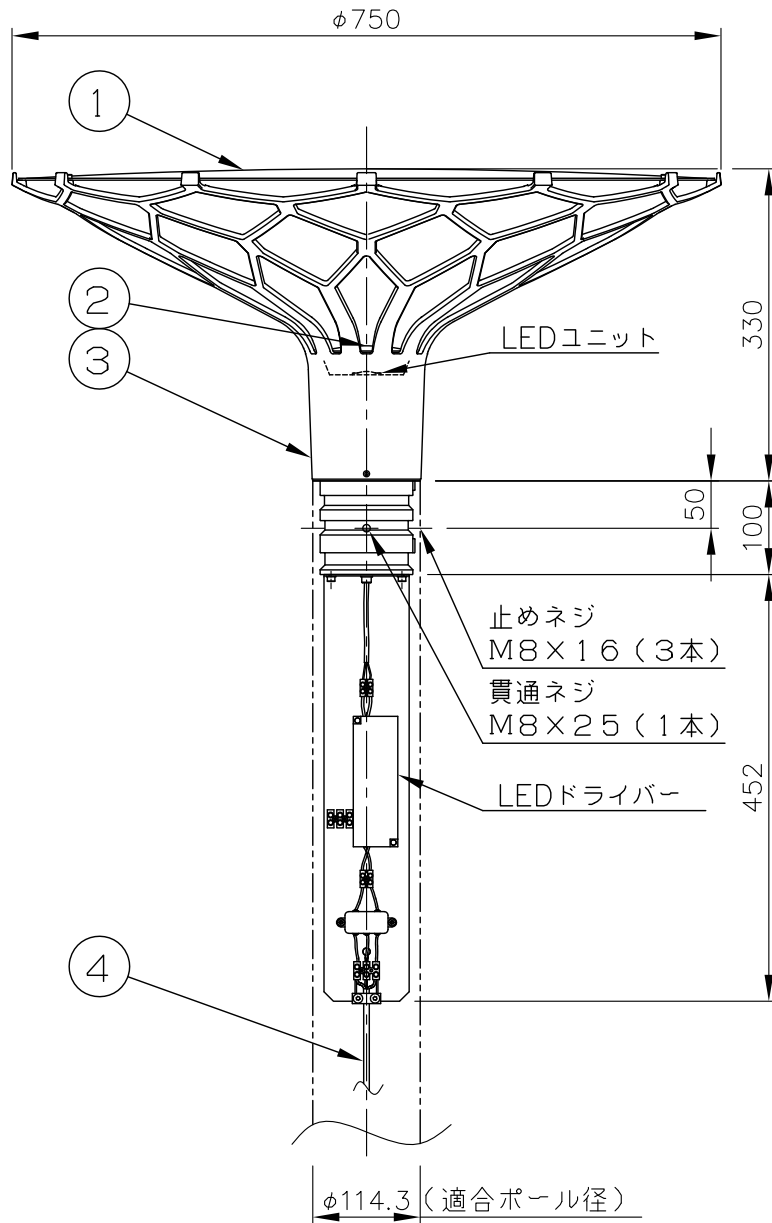

LED技術の進展にともない、本製品のワット数や器具光束を納品前に変更することがありますので、事前にルイスポールセンにご確認ください。

**louis  
poulsen**

本体とポールの取付について

- ◇ 本体とポールの取付は、止めネジ（3本）と貫通ネジ（1本）で確実に止めてください。
- ◇ 貫通ネジは、抜け防止の為のものです。ポールの抜け防止用穴に確実に止めてください。

⚠ 安全に関するご注意

- ◇ 防雨型器具です。浴室など湿気の多い場所では使用しないでください。
- ◇ 絶縁不良による感電、火災の原因となります。
- ◇ ポールは土壌のしっかりした所へ設置してください。設置に不備があると転倒の原因となります。

使用上のご注意

- ・ 施工は、電気設備基準、内線規定に従ってください。

品番	色	LED色温度(K)	器具光束(lm)
JA-0070H-L	アルミ色	3000	3362
JA-0071H-L	グラファイト		3037
JA-0070H-W	アルミ色	4000	3518
JA-0071H-W	グラファイト		3179

部番	部品名	材質	数量	摘要	質量	特記事項	品名
7						特記事項： ◇ 電源電圧100V、200V に対応 ◇ LED色温度：別表参照 ◇ Ra 80	LP ネスト LED
6							デザイン： ビュストラップ アーキテクト
5							品番：  別表参照
4	ケーブル	キャブタイヤ	1	3芯 1.25mm <sup>2</sup> 4m			
3	本体	ダイキャストアルミ	1	粉体塗装仕上			
2	ガラスカバー	強化ガラス	1	透明	消費電力 53W		
1	シェード	アルミ板	1	白色粉体塗装仕上			
部番	部品名	材質	数量	摘要	質量	9.9kg	

単位：mm 第三角法（JIS A-4）

※本品の規格および外観は改良のため予告なしに変更する事がありますので、あらかじめご了承ください。

作成日：2015/10/15