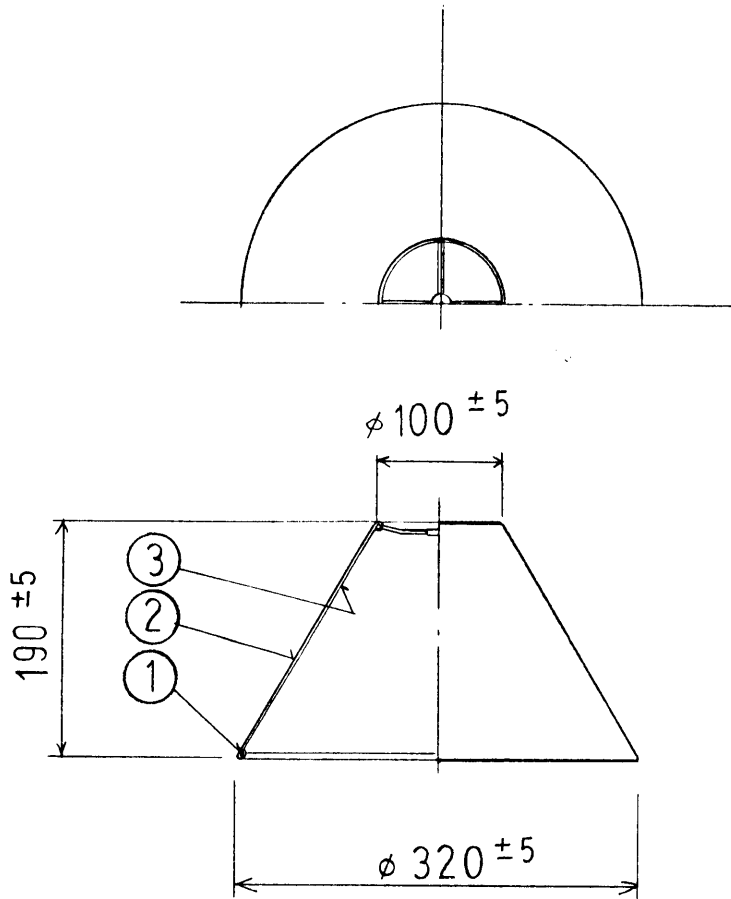

改良のため予告なく1部仕様を変更する場合がありますので御容赦願います。

6					特記		件名
5					器具重量	0.18 kg	品名
4					検印	製図	品番
3	セド裏		1式	スポン裏打ち	小山	長谷川	KT-4073
2	セド	布	1式	スラブツヤタン			
1	支持アーム	SBφ3.2	1式	フロメート	yamada		
記号	部品名	材質	数量	仕上			