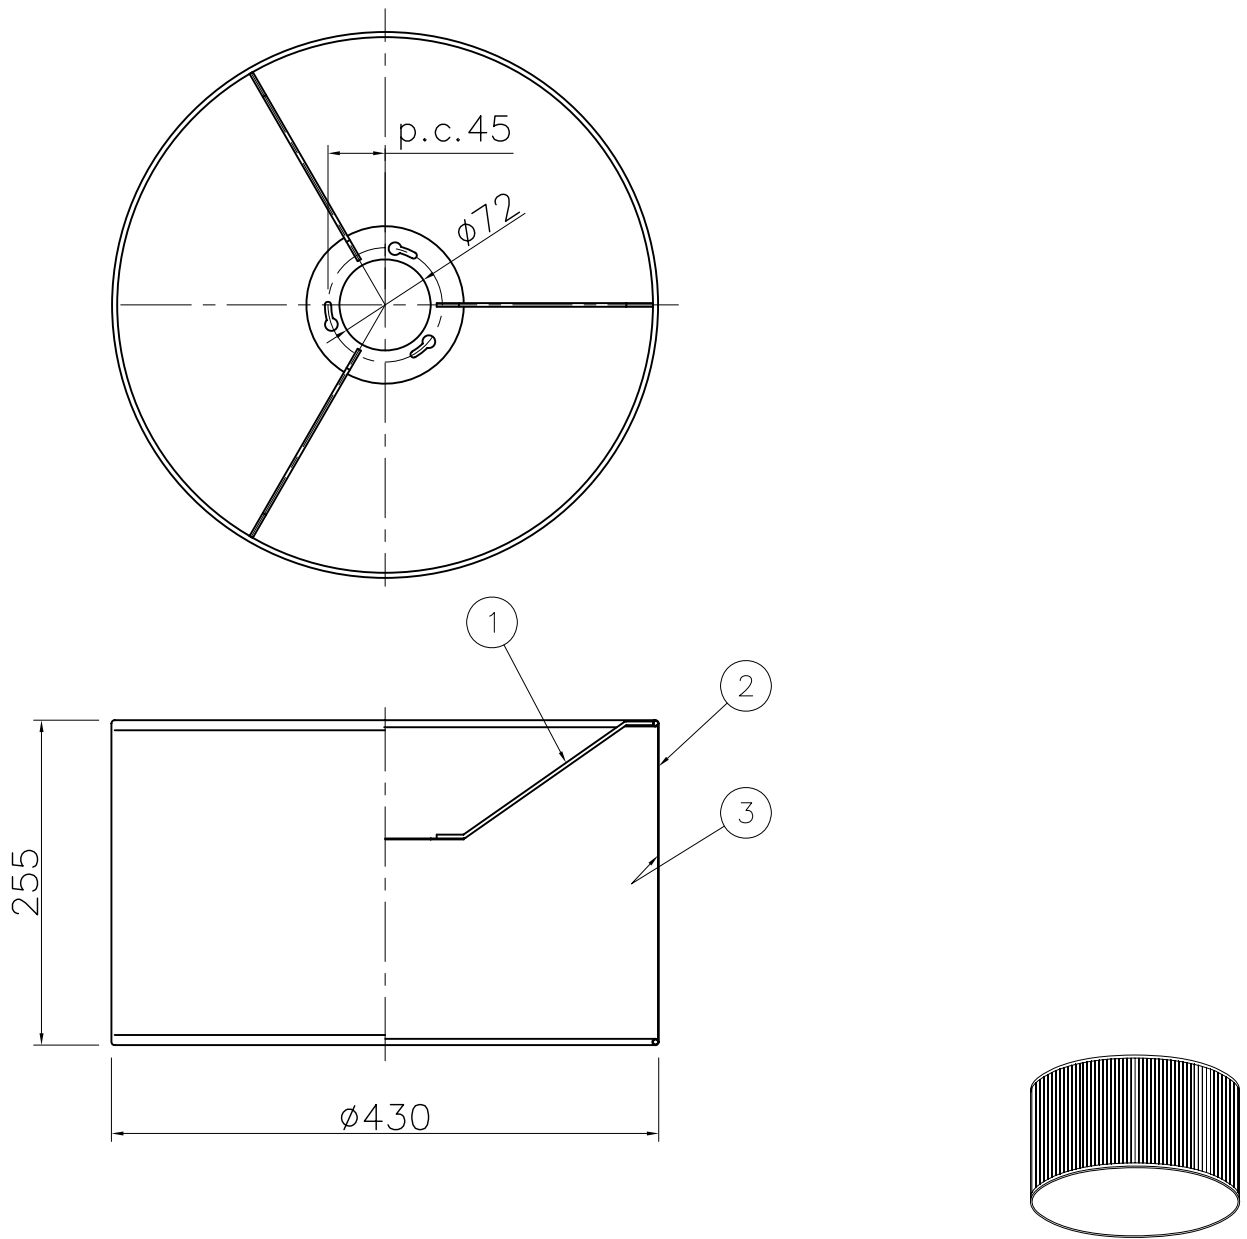

改良の為予告なく1部仕様を変更する場合がありますので御容赦願います。

品番	布色	
KF-4084	白色	
KF-4085	黒色	

6					特記		件名	
5							ランプ	
4					器具質量	0.5 kg	品名	KF-4084, KF-4085
3	セード裏	PSシート	1	白色	検印	製図		
2	セード	プリーツ	1	別途枠外参照	小峰	久々宮		
1	アーム	SB φ3	3	白色塗装				
記号	部品名	材質	数量	仕上				yamada