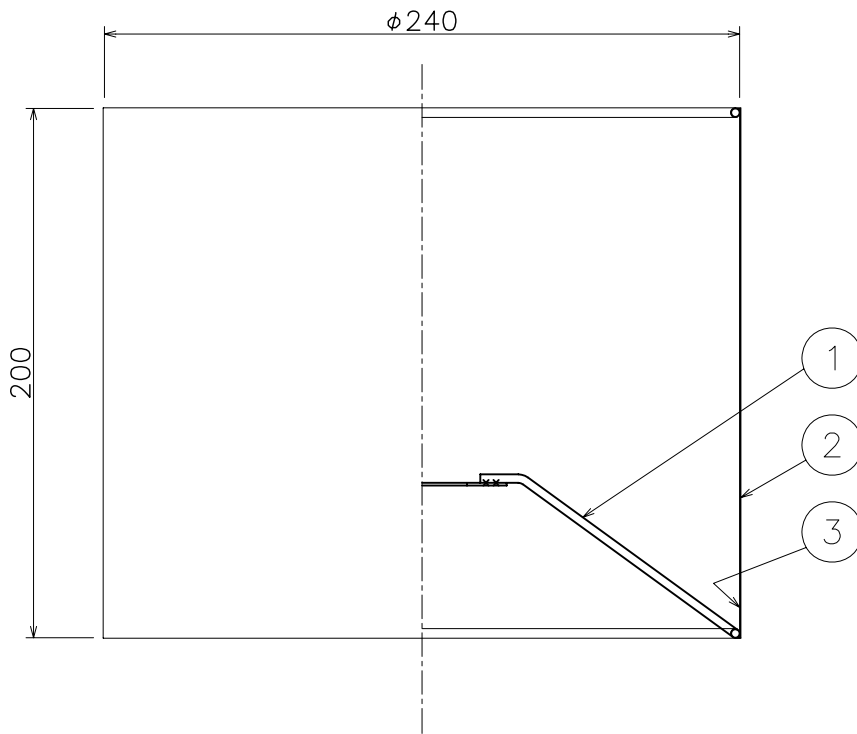

改良の為予告なく1部仕様を変更する場合がありますので御容赦願います。

品名	布色	
KT-4086	白色	
KT-4087	茶色	

6					特記		件名
5							ランプ
4					器具重量	0.2 kg	品名
3	セード裏	PSシート	1	白色	検印	製図	KT-4086, KT-4087
2	セード	布	1	別途枠外参照	福島	久々宮	yamada
1	アーム	SWRM $\phi 3.2$	1	白色塗装			
記号	部品名	材質	数量	仕上			