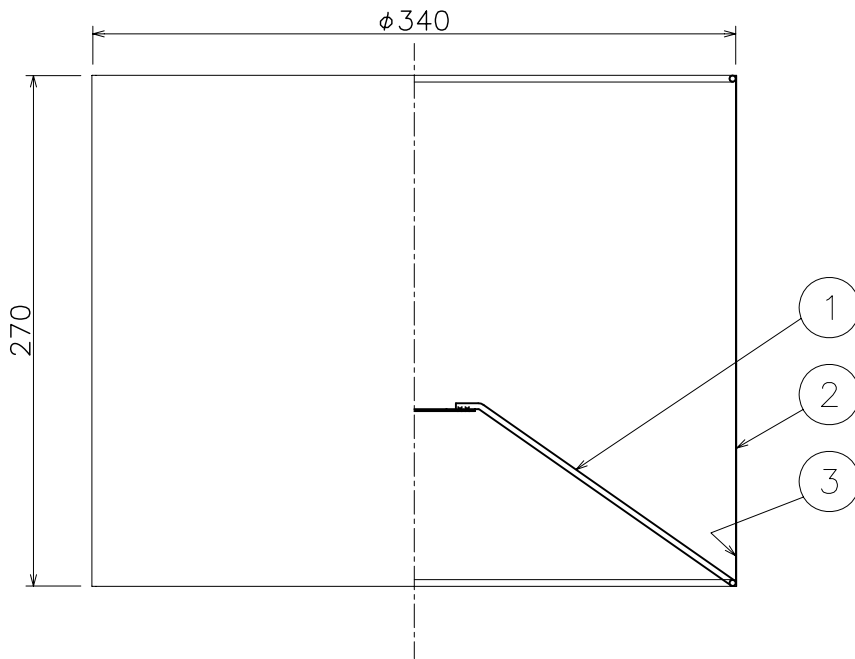

改良の為予告なく1部仕様を変更する場合がありますので御容赦願います。

品名	布色	
KF-4088	白色	
KF-4089	茶色	

6					特記		件名
5							ランプ
4					器具重量	0.3 kg	品名
3	セード裏	PSシート	1	白色	検印	製図	KF-4088, KF-4089
2	セード	布	1	別途枠外参照	福島	久々宮	
1	アーム	SWRM $\phi 3.2$	1	白色塗装			
記号	部品名	材質	数量	仕上			