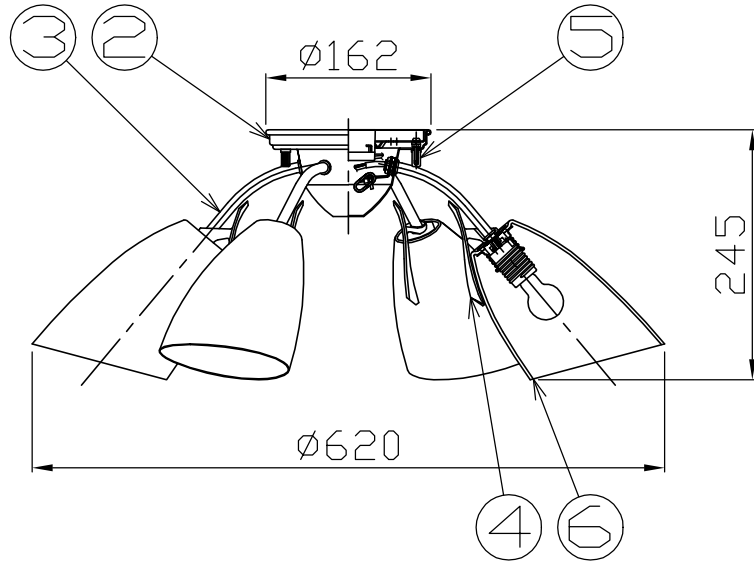

改良のため予告なく1部仕様を変更する場合がありますので御容赦願います。

⚠安全に関するご注意

- ・一般屋内用器具です。
屋外や水気、湿気のある所では使用しないでください。
絶縁不良による感電の原因となります。
- ・天井面取付け専用器具です。
傾斜天井には取付けないでください。
指定外取付けは、落下の原因となります。

6	グローブ	乳白ガラス	6	消し	特記	簡易取付型	件名		
5	取付ナット	BSBM	2	ニッケルクロームメッキ			器具質量	4.3kg	品名
4	コント	ZDC	6	ニッケルクロームメッキ	検印	製図			E17 PSクリプトランプ 60W×6 直付灯
3	アーム	STKø9.3 t1.6	6	ニッケルクロームメッキ			品番 LE-3640		
2	フラソジ	SPC t1.0	1	ニッケルクロームメッキ	小山	開部	yamada		
1	取付板	SGC t1.2	1	生地					
部番	部品名	材質	数量	仕上					