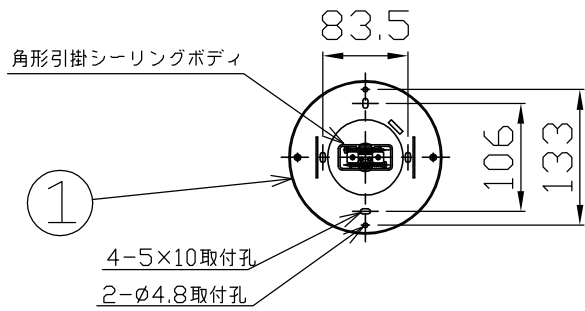

改良のため予告なく1部仕様を変更する場合がありますので御容赦願います。

⚠安全に関するご注意

- ・一般屋内用器具です。
屋外や水気、湿気のある所では使用しないでください。
絶縁不良による感電の原因となります。
- ・天井面取付け専用器具です。
傾斜天井には取付けないでください。
指定外取付けは、落下の原因となります。

6	グローブ	乳白ガラス	6	消し	特記	簡易取付型	件名		
5	取付ナット	BSBM	2	ニッケルクロームメッキ			器具質量	4.3kg	品名
4	コント	ZDC	6	ニッケルクロームメッキ	検印	製図			E17 PSクリプトランプ 60W×6 直付灯
3	アーム	STKø9.3 t1.6	6	ニッケルクロームメッキ			品番 LE-3640		
2	フラソジ	SPC t1.0	1	ニッケルクロームメッキ	小山	開部	yamada		
1	取付板	SGC t1.2	1	生地					
部番	部品名	材質	数量	仕上					