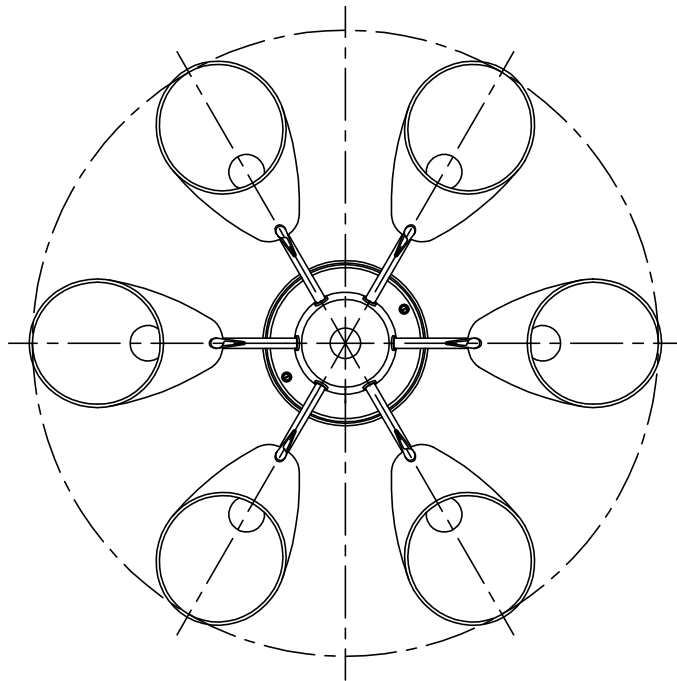

改良のため予告なく1部仕様を変更する場合がありますので御容赦願います。

⚠安全に関するご注意

- ・一般屋内用器具です。
屋外や水気、湿気のある所では使用しないでください。
絶縁不良による感電の原因となります。
- ・天井面取付け専用器具です。
傾斜天井には取付けないでください。
指定外取付けは、落下の原因となります。

6	グローブ	乳白ガラス	6	消し	特記	簡易取付型	件名		
5	取付ナット	BSBM	2	ニッケルクロームメッキ			器具質量	4.3kg	品名
4	コント	ZDC	6	ニッケルクロームメッキ	検印	製図			E17 PSクリプトランプ 60W×6 直付灯
3	アーム	STKø9.3 t1.6	6	ニッケルクロームメッキ			品番 LE-3640		
2	フラソジ	SPC t1.0	1	ニッケルクロームメッキ	小山	開部	yamada		
1	取付板	SGC t1.2	1	生地					
部番	部品名	材質	数量	仕上					