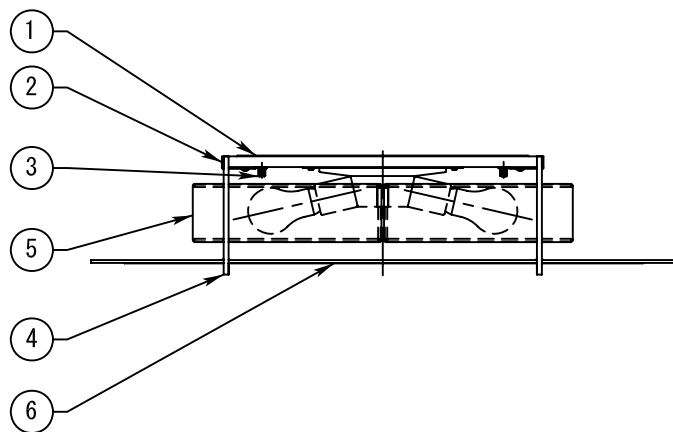

改良の為予告なく1部仕様を変更する場合がありますので御容赦願います。

**安全に関するご注意**

- ・一般屋内用器具です。  
屋外や水気、湿気のある所では使用しないでください。  
絶縁不良による感電の原因となります。
- ・天井面取付け専用器具です。  
傾斜天井には取付けしないでください。  
指定外取付けは、落下、絶縁不良による感電、火災の原因となります。

<使用上のご注意>

- ・調光器との併用はしないでください。
- ・電球形蛍光ランプ(E26・EFA13Wまで)使用可能

ランプW数変更 H18.4  
取付穴変更 H17.5

記号	部品名	材質	数量	仕上	特記	器具質量	検印	製図	件名
6	カバー	ガラス	t3.5	1	内面サドプラスト (外面 飛散防止シート貼)	10.9 kg	小峰	開部	ランプ
5	セード	強化和紙	2	裏面スパン貼り	E26 電球形蛍光ランプEFA(電球色)12W×6 直付灯				
4	アーム	SB	6X13	1	ラスティー色塗装				品名
3	取付ナット	BSBM	M4	4	クロームメッキ				LF-3777
2	本体	SPC	t1.0	1	白色塗装				 <b>yamada</b>
1	取付板	SPC	t1.0	1	白色塗装				