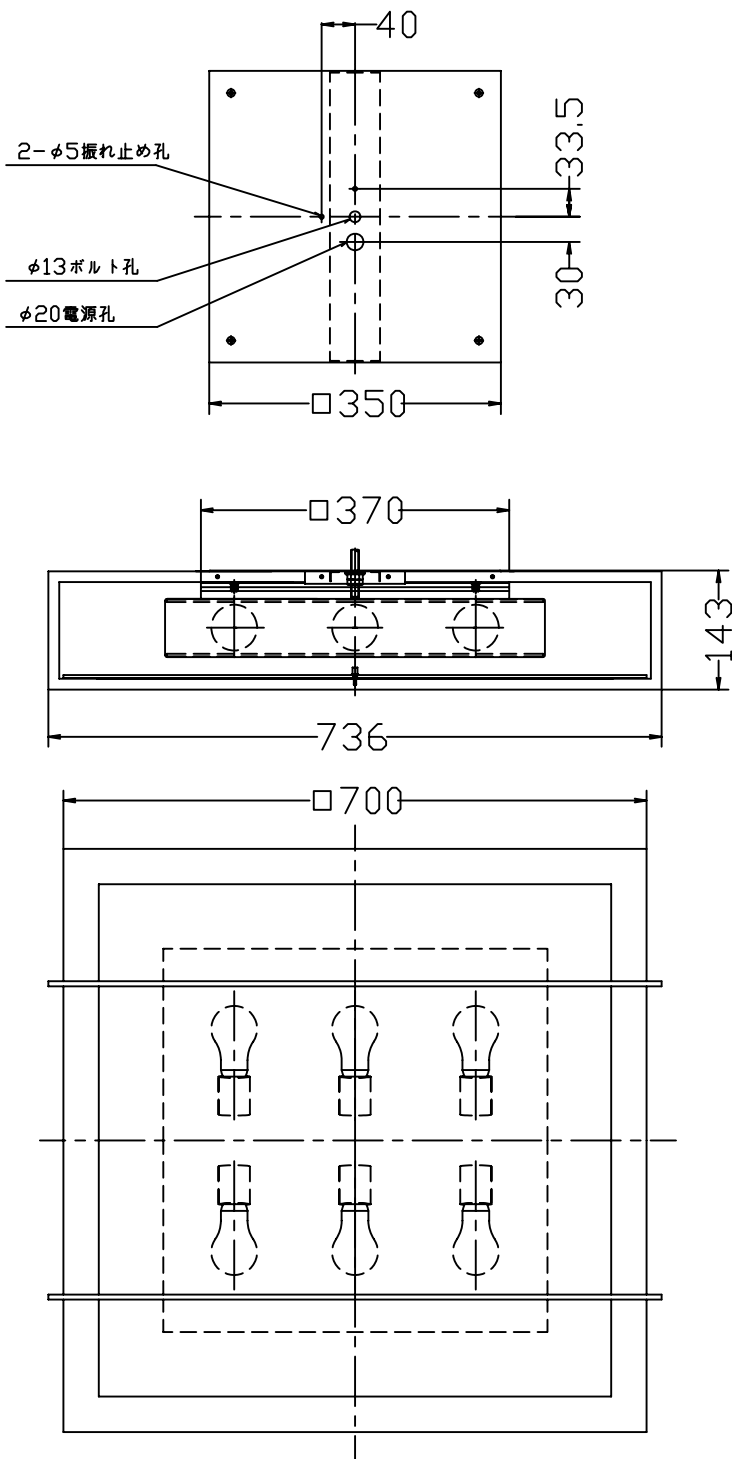

ランプW数変更 H18.4  
取付穴変更 H17.5

記号	部品名	材質	数量	仕上	特記	器具質量	検印	製図	件名
6	カバー	ガラス	t3.5	1	内面サドプラスト (外面 飛散防止シート貼)	10.9 kg	小峰	開部	ランプ
5	セード	強化和紙	2	裏面スパン貼り	E26 電球形蛍光ランプEFA(電球色)12W×6 直付灯				
4	アーム	SB	6X13	1	ラスティー色塗装				品名
3	取付ナット	BSBM	M4	4	クロームメッキ				LF-3777
2	本体	SPC	t1.0	1	白色塗装				 <b>yamada</b>
1	取付板	SPC	t1.0	1	白色塗装				