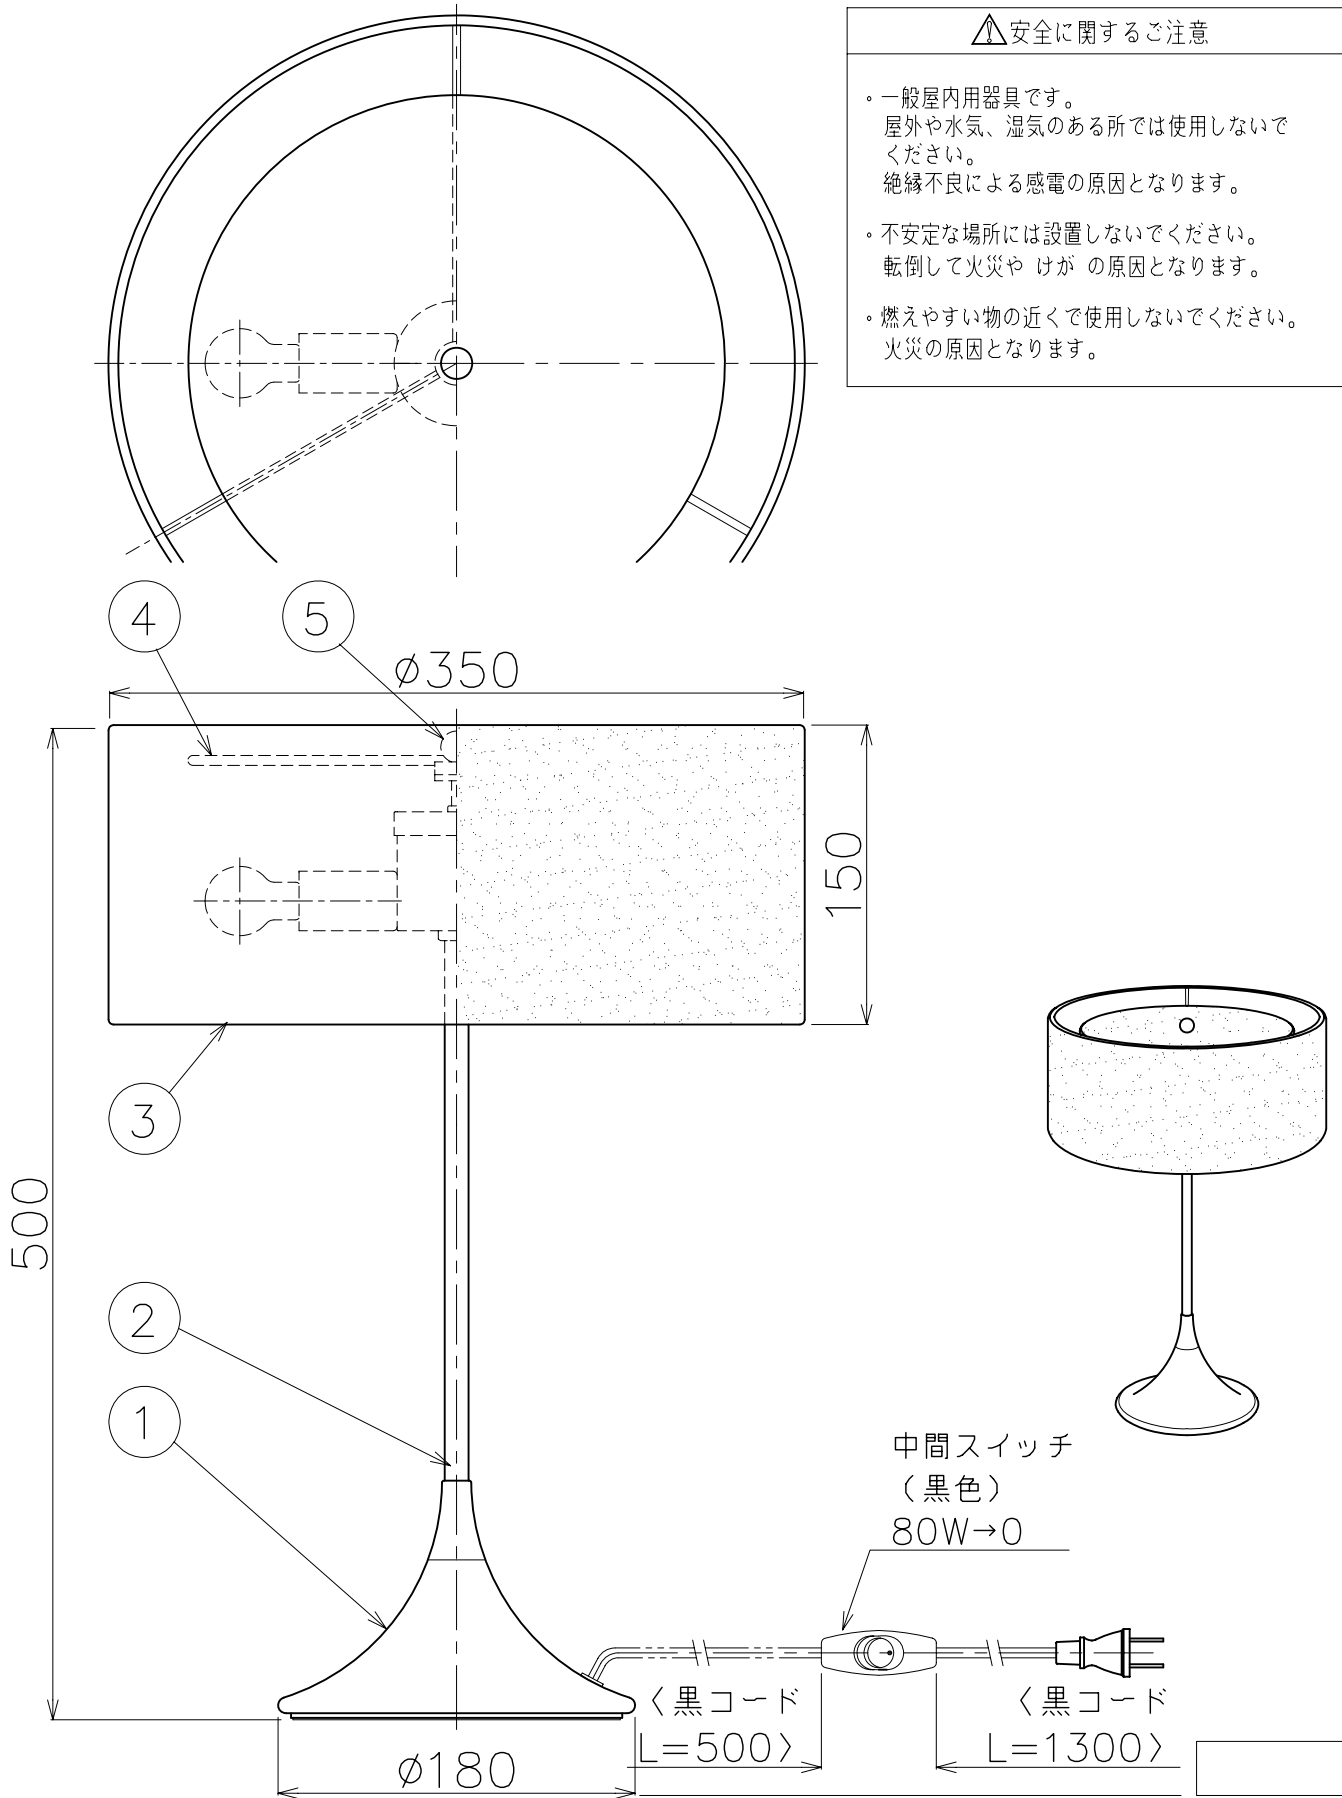

改良のため予告なく1部仕様を変更する場合がありますので御容赦願います。

△安全に関するご注意

- ・一般屋内用器具です。
屋外や水気、湿気のある所では使用しないでください。
絶縁不良による感電の原因となります。
- ・不安定な場所には設置しないでください。
転倒して火災やけがの原因となります。
- ・燃えやすい物の近くで使用しないでください。
火災の原因となります。

6					特記	件名	
5	袋ナット	BSBM	1	クロームメッキ			器具重量 2.2Kg
4	天板	布	1	生地	検印	品番 TE-4110 スタンド	
3	セード	布	1	生地			製図
2	支柱	ST	1	クロームメッキ	yamada		
1	ベース	SPC	1	クロームメッキ			
部番	部品名	材質	数量	仕上			