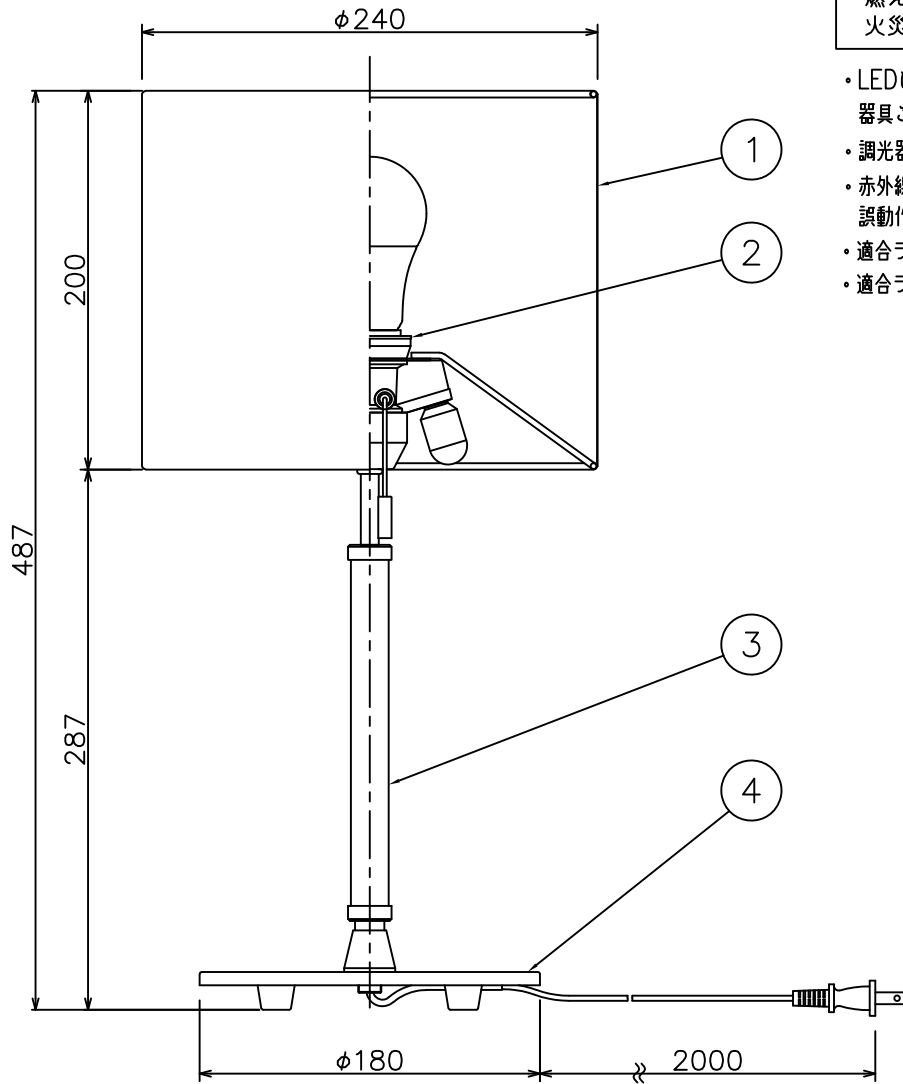

改良の為予告なく一部仕様を変更する場合がありますので御容赦願います。

△ 安全に関するご注意

- ・一般屋内用器具です。
屋外や水気、湿気のある所では使用しないでください。
絶縁不良による感電の原因となります。
- ・床面置き専用器具です。
不安定な場所には設置しないでください。
転倒して火災や怪我の原因となります。
- ・燃えやすい物の近くで使用しないでください。
火災の原因となります。

- ・LEDにはバラつきがあり同一商品でも発光色、明るさが器具ごとに異なる事がございます。ご了承ください。
- ・調光器との併用はしないでください。
- ・赤外線リモコンを採用したテレビなどの近くで点灯すると誤動作することがあります。
- ・適合ランプ以外は使用しないでください。
- ・適合ランプ：No.255T (LDA7L-G/2)
：豆電球 LDT1L-H-E12 (東芝)

適合セードはKT-4086 (白色セード)
プルスイッチ 7.2W→0.5W→0

品名	色温度 (K)	演色評価数 (Ra)	定格電圧 (V)	周波数 (Hz)	入力電流 (A)	消費電力 (W)	定格光束 (lm)	固有エネルギー消費効率 (lm/W)
TD-4134-L+KF-4086 (白色セード)	電球色相当 (2700K)	80	100	50/60	0.13	7.2	780	108.3

R3.05 ランプ仕様変更
R1.12 光束値修正
H28.04 一部仕様変更

照明器具の消費電力はJIS C 8105-3の試験方法による。

記号	部品名	材質	数量	仕上	特記	器具重量	検印	製図	件名
6									ランプ
5									E26 LED電球 7.2W (電球色) x1+豆電球 スタンド
4	ベース	SPC	1	シルバー色塗装	器具重量	1.4			品名
3	アーム	木	1	ライトオーク塗装					TD-4134-L
2	ソケット	PF	1	白色					
1	セード	布	1	別売り部品	福島		片山		