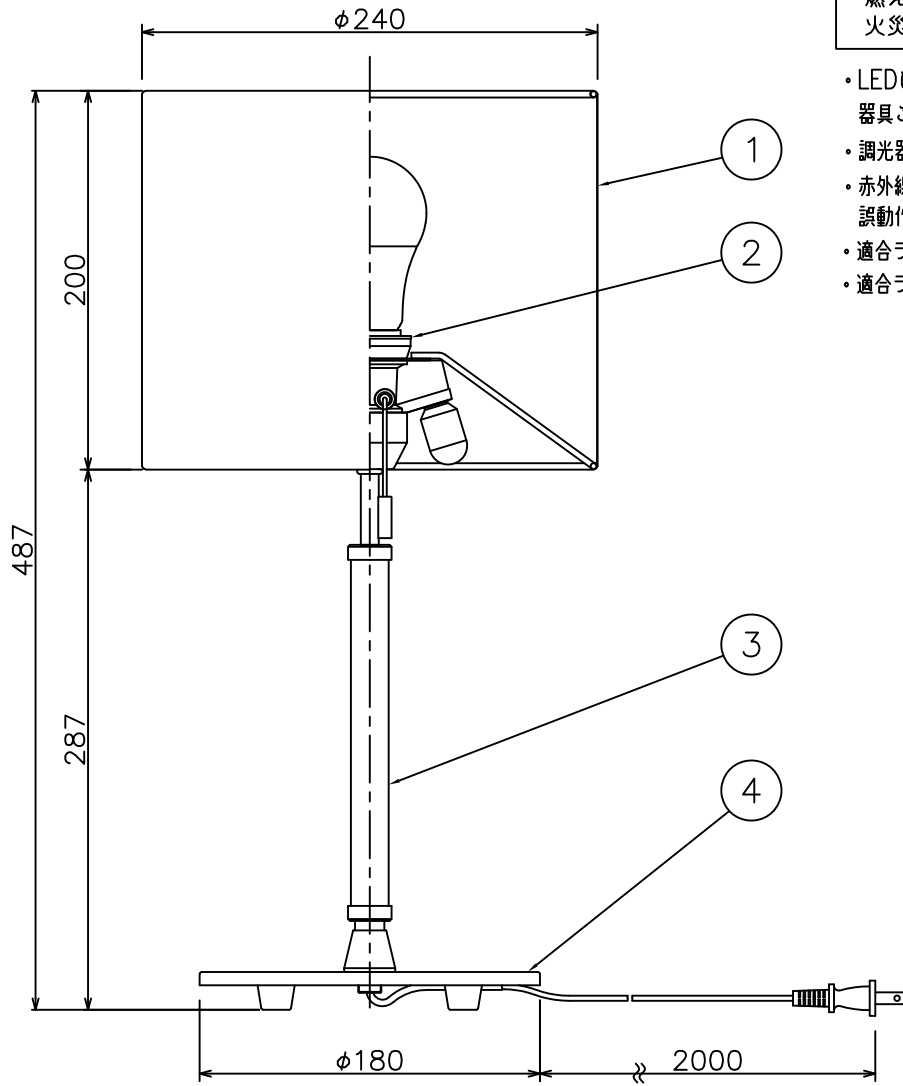

改良の為予告なく一部仕様を変更する場合がありますので御容赦願います。

△ 安全に関するご注意

- ・一般屋内用器具です。
  屋外や水気、湿気のある所では使用しないでください。
  絶縁不良による感電の原因となります。
- ・床面置き専用器具です。
  不安定な場所には設置しないでください。
  転倒して火災や怪我の原因となります。
- ・燃えやすい物の近くで使用しないでください。
  火災の原因となります。

- ・LEDにはバラつきがあり同一商品でも発光色、明るさが器具ごとに異なる事がございます。ご了承ください。
- ・調光器との併用はしないでください。
- ・赤外線リモコンを採用したテレビなどの近くで点灯すると誤動作することがあります。
- ・適合ランプ以外は使用しないでください。
- ・適合ランプ：No.255T (LDA7L-G/2)
  ：豆電球 LDT1L-H-E12 (東芝)

適合セードはKT-4086 (白色セード)
プルスイッチ 7.2W→0.5W→0

品名	色温度 (K)	演色評価数 (Ra)	定格電圧 (V)	周波数 (Hz)	入力電流 (A)	消費電力 (W)	定格光束 (lm)	固有エネルギー消費効率 (lm/W)
TD-4135-L+KF-4086 (白色セード)	電球色相当 (2700K)	80	100	50/60	0.13	7.2	780	108.3

R3.05 ランプ仕様変更
R1.12 光束値修正
H28.04 一部仕様変更

照明器具の消費電力はJIS C 8105-3の試験方法による。

記号	部品名	材質	数量	仕上	特記	器具重量	検印	製図	件名
6									ランプ
5									E26 LED電球 7.2W (電球色) x1+豆電球 スタンド
4	ベース	SPC	1	シルバー色塗装		1.4 kg			品名
3	アーム	木	1	ダークオーク塗装					TD-4135-L
2	ソケット	PF	1	白色					
1	セード	布	1	別売り部品					
					福島		片山