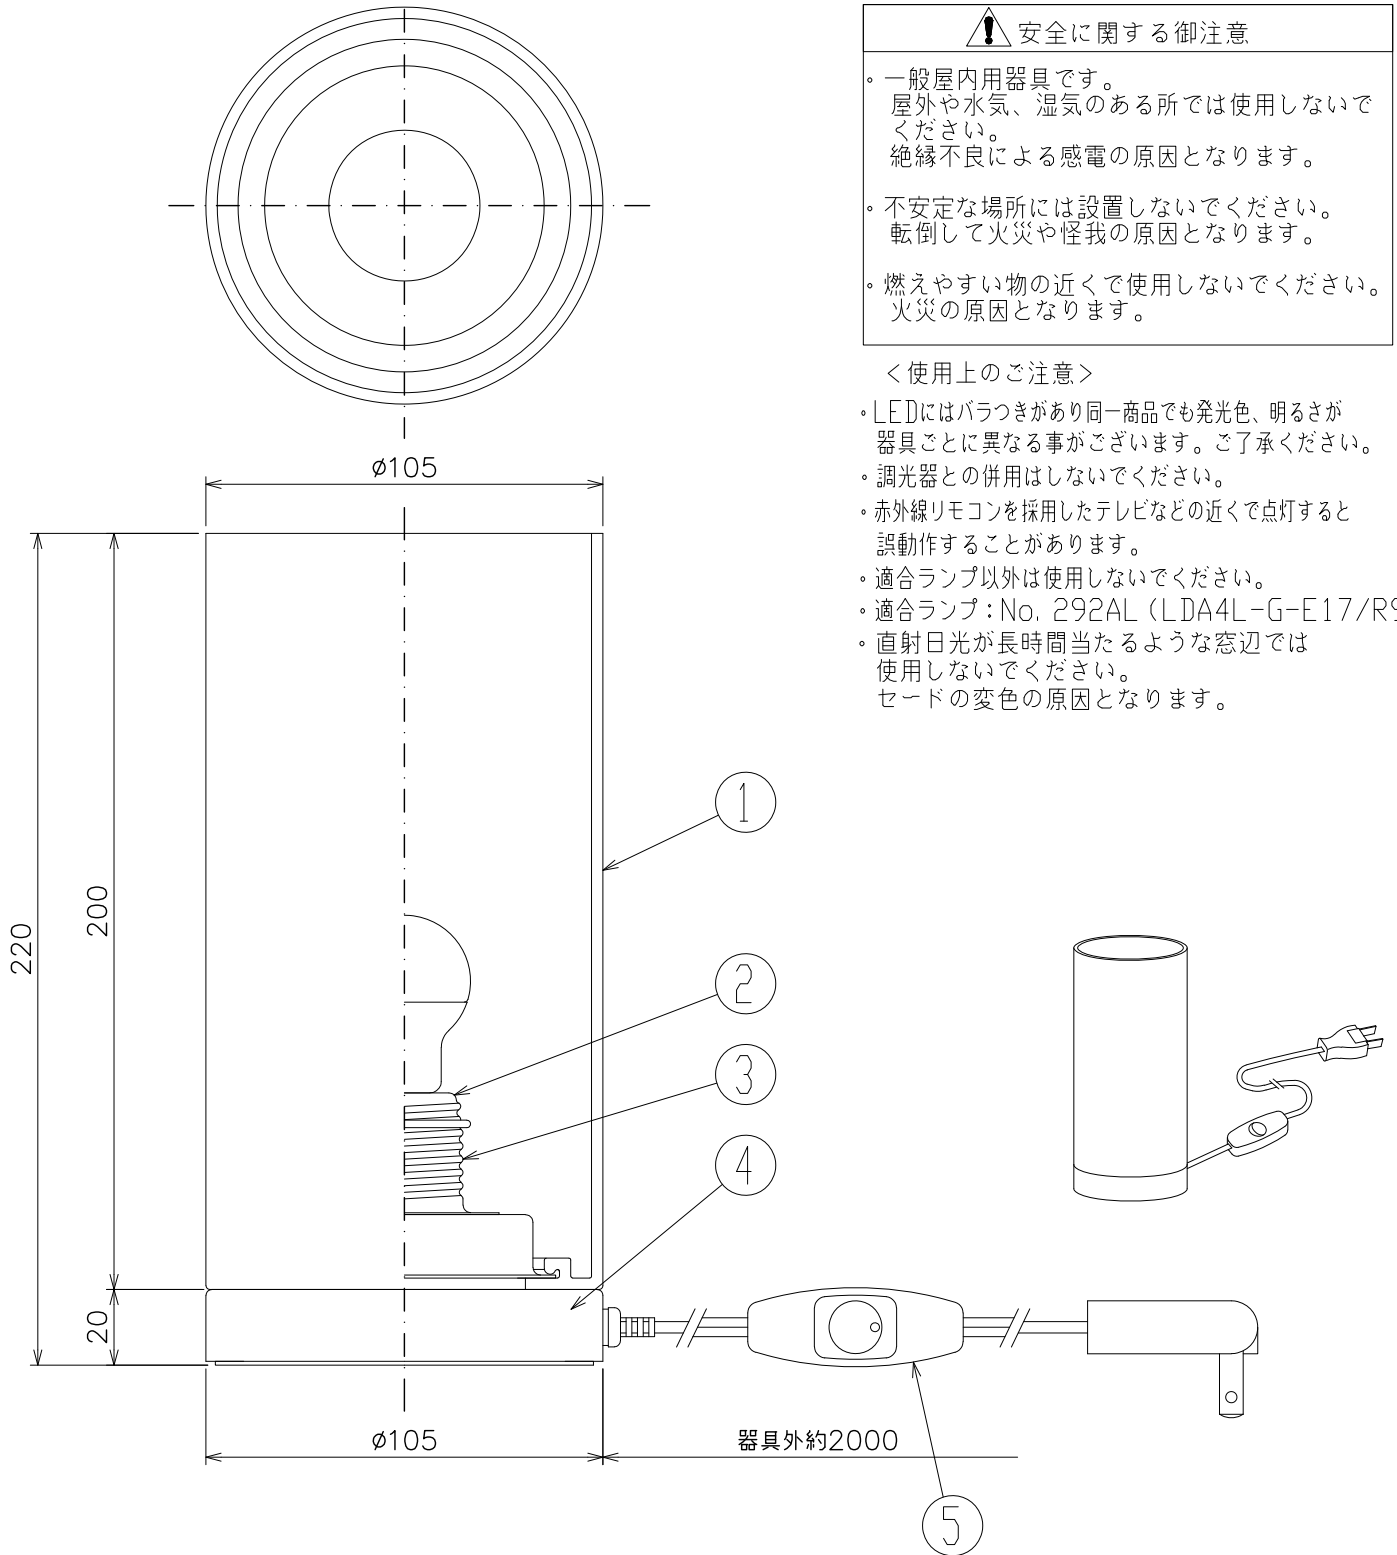

改良の為予告なく一部仕様を変更する場合がありますので御容赦願います。

安全に関する御注意

- ・一般屋内用器具です。
屋外や水気、湿気のある所では使用しないでください。
絶縁不良による感電の原因となります。
- ・不安定な場所には設置しないでください。
転倒して火災や怪我の原因となります。
- ・燃えやすい物の近くで使用しないでください。
火災の原因となります。

＜使用上のご注意＞

- ・LEDにはバラつきがあり同一商品でも発光色、明るさが器具ごとに異なる事がございます。ご了承ください。
- ・調光器との併用はしないでください。
- ・赤外線リモコンを採用したテレビなどの近くで点灯すると誤動作することがあります。
- ・適合ランプ以外は使用しないでください。
- ・適合ランプ：No. 292AL (LDA4L-G-E17/R90)
- ・直射日光が長時間当たるような窓辺では使用しないでください。
セードの変色の原因となります。

品名	色温度 (K)	演色評価数 (Ra)	定格電圧 (V)	周波数 (Hz)	入力電流 (A)	消費電力 (W)	定格光束 (lm)	固有エネルギー消費効率 (lm/W)
TD-4144-L	電球色相当 (2700K)	94	100	50/60	0.075	4.4	407	92.5

中間スイッチ仕様 4, 4W→0

2022.02 中間スイッチ色変更
2021.05 ランプ仕様変更
2024.05 転倒時消灯スイッチ削除
2022.03 ランプ仕様変更

照明器具の消費電力はJIS C 8105-3の試験方法による。

記号	部品名	材質	数量	仕上	特記	検印	製図	件名
7								
6								
5	中間スイッチ	樹脂	1	黒 ON/OFF	器具質量	福島	片山	ランプ
4	ベース	SPC	1	シルバー色塗装				0.8 kg
3	ソケットリング	SPC	1	ニッケルメッキ				品名
2	ソケット	磁器	1					TD-4144-L
1	セード	シリコン	1	乳白色				