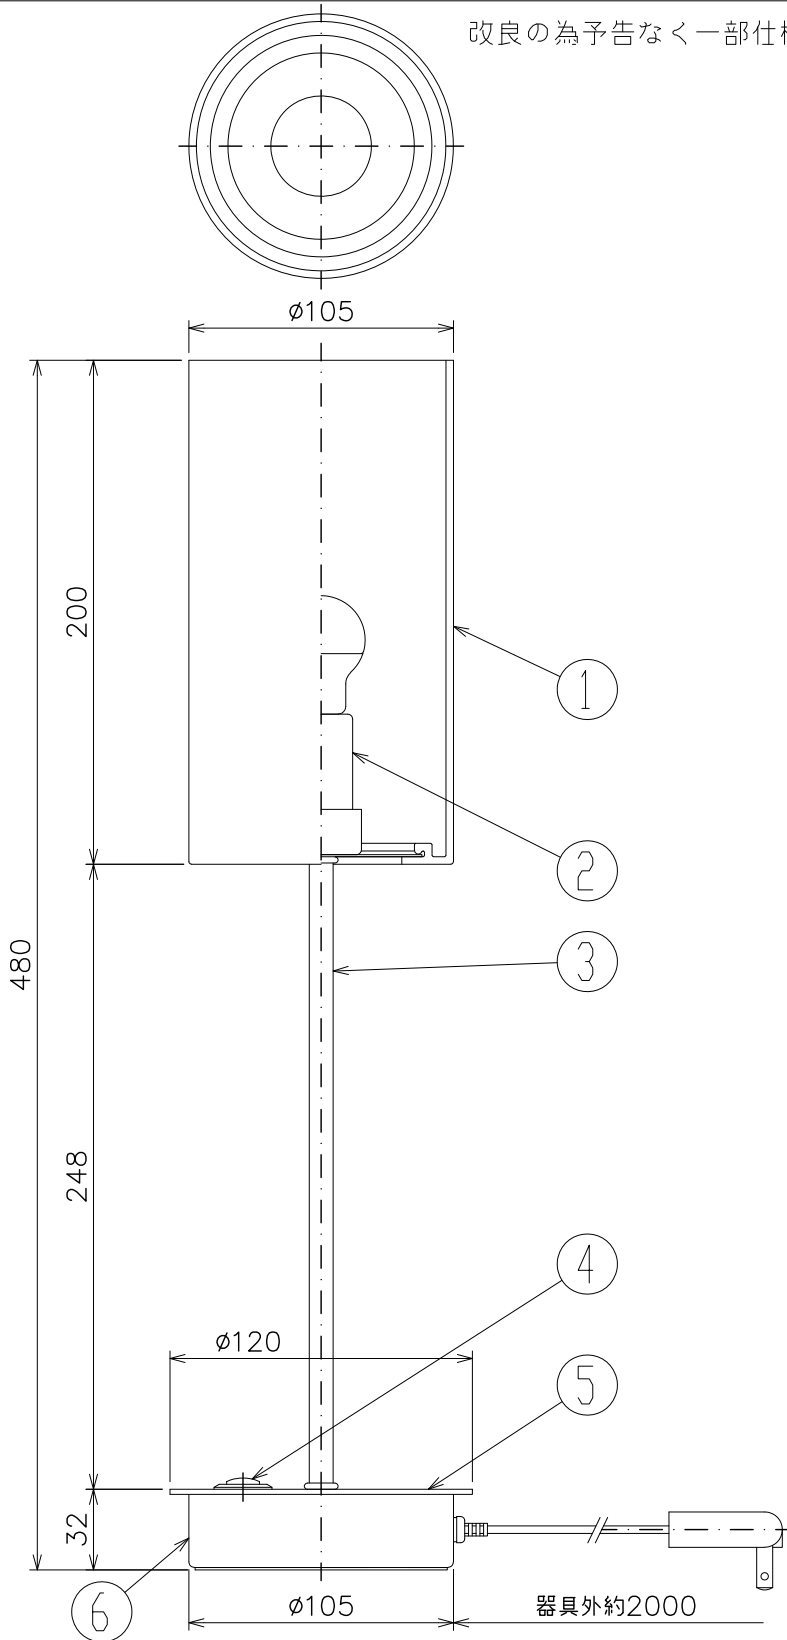

器具外約2000

品名	色温度 (K)	演色評価数 (Ra)	定格電圧 (V)	周波数 (Hz)	入力電流 (A)	消費電力 (W)	定格光束 (lm)	固有エネルギー消費効率 (lm/W)
TD-4145-L	電球色相当 (2700K)	94	100	50/60	0.075	4.4	407	92.5

ON/OFFスイッチ仕様 4, 4W→0

2021.05 ランプ仕様変更 2022.03 ランプ仕様変更 2024.05 転倒時消灯スイッチ削除

照明器具の消費電力はJIS C 8105-3の試験方法による。

記号	部品名	材質	数量	仕上	特記	検印	製図	件名
7								
6	ベース	SPC	1	シルバー色塗装	器具質量	福島	片山	ランプ
5	プレート	SPC	1	シルバー色塗装				1.0 kg
4	波動スイッチ	樹脂	1	黒 ON/OFF				品名
3	支柱	ST	1	シルバー色塗装				TD-4145-L
2	ソケット	磁器	1					
1	セード	シリコン	1	乳白色				