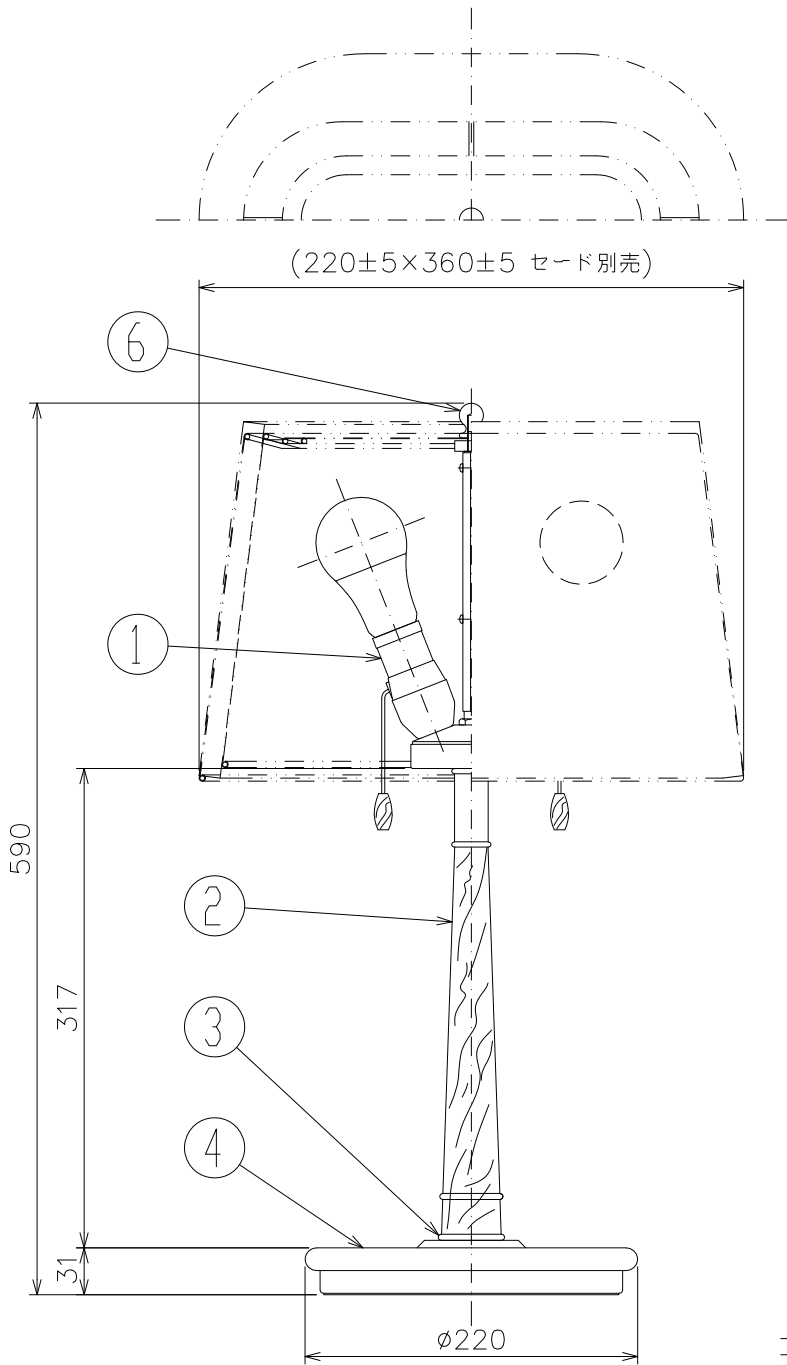

品名	色温度 (K)	演色評価数 (Ra)	定格電圧 (V)	周波数 (Hz)	入力電流 (A)	消費電力 (W)	定格光束 (lm)	固有エネルギー消費効率 (lm/W)
TD-4146-L	電球色相当 (2700K)	80	100	50/60	0.26	14.4	1560	108.3

対応セードは KT-4077 プレーン笠

セード詳細は別紙A4承認図参照

プルスイッチ 左7.2W→0W 右7.2W→0W