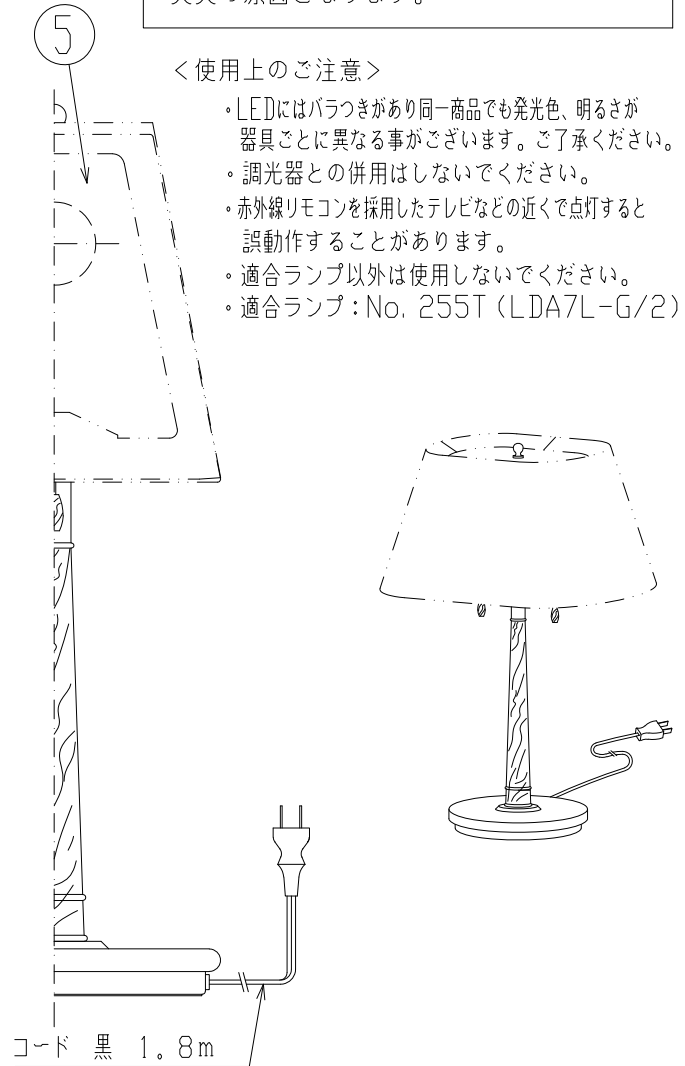

改良の為予告なく一部仕様を変更する場合がありますので御容赦願います。

⚠ 安全に関する御注意

- ・一般屋内用器具です。
屋外や水気、湿気のある所では使用しないでください。
絶縁不良による感電の原因となります。
- ・不安定な場所には設置しないでください。
転倒して火災や怪我の原因となります。
- ・燃えやすい物の近くで使用しないでください。
火災の原因となります。

< 使用上のご注意 >

- ・LEDにはバラつきがあり同一商品でも発光色、明るさが器具ごとに異なる事がございます。ご了承ください。
- ・調光器との併用はしないでください。
- ・赤外線リモコンを採用したテレビなどの近くで点灯すると誤動作することがあります。
- ・適合ランプ以外は使用しないでください。
- ・適合ランプ: No. 255T (LDA7L-G/2)

品名	色温度 (K)	演色評価数 (Ra)	定格電圧 (V)	周波数 (Hz)	入力電流 (A)	消費電力 (W)	定格光束 (lm)	固有エネルギー消費効率 (lm/W)
TD-4146-L	電球色相当 (2700K)	80	100	50/60	0.26	14.4	1560	108.3

対応セードは KT-4077 プレーン笠

セード詳細は別紙A4承認図参照

プルスイッチ 左7.2W→0W 右7.2W→0W