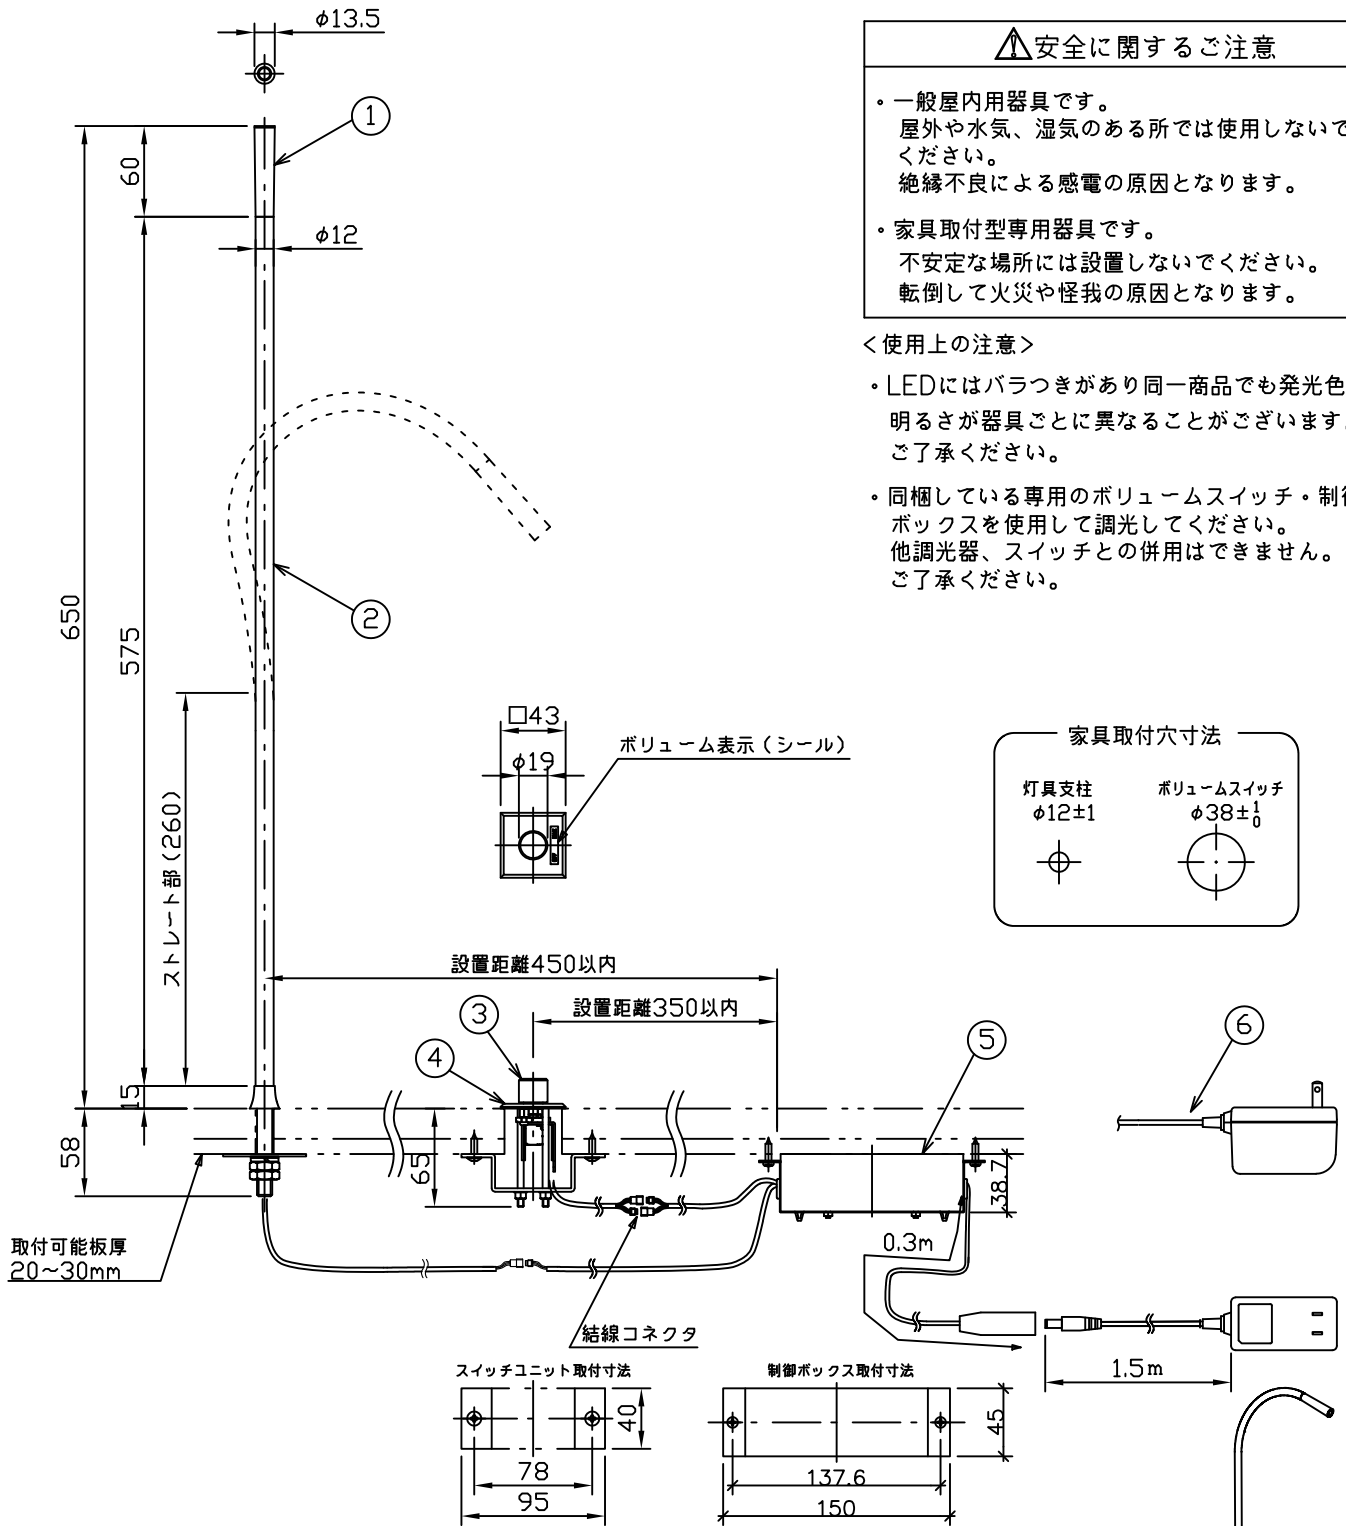

改良の為予告なく一部仕様を変更する場合がありますので御容赦願います。

**△安全に関するご注意**

- ・一般屋内用器具です。  
屋外や水気、湿気のある所では使用しないでください。  
絶縁不良による感電の原因となります。
- ・家具取付型専用器具です。  
不安定な場所には設置しないでください。  
転倒して火災や怪我の原因となります。

＜使用上の注意＞

- ・LEDにはバラつきがあり同一商品でも発光色、明るさが器具ごとに異なる場合がございます。ご了承ください。
- ・同梱している専用のボリュームスイッチ・制御ボックスを使用して調光してください。他調光器、スイッチとの併用はできません。ご了承ください。

品名	色温度 (K)	演色評価数 (Ra)	定格電圧 (V)	周波数 (Hz)	消費電力 (W)	定格光束 (lm)	固有エネルギー消費効率 (lm/W)
TD-4151-L	3000	80	100	50/60	2.4	29	12.0

ボリュームスイッチ: 調光 (15%~100%)

照明器具の消費電力はJIS C 8105-3の試験方法による。

記号	部品名	材質	数量	仕上	特記	器具質量	検印	製図	件名	光源	品名
6	電源		1	専用電源 (コネクタ付)	ボリューム調光仕様	1.0 kg	福島	田中	件名	LED 2.4W×1	フレキシブルスタンド
5	制御ボックス	SECC	1	生地					光源		
4	スイッチプレート	SPC	1	クロームメッキ					品名		TD-4151-L
3	ボリュームスイッチ	AL	1	クロームメッキ							
2	フレキシブルアーム	BSBM	1	被覆 (黒色)							
1	灯具	AL	1	クロームメッキ							