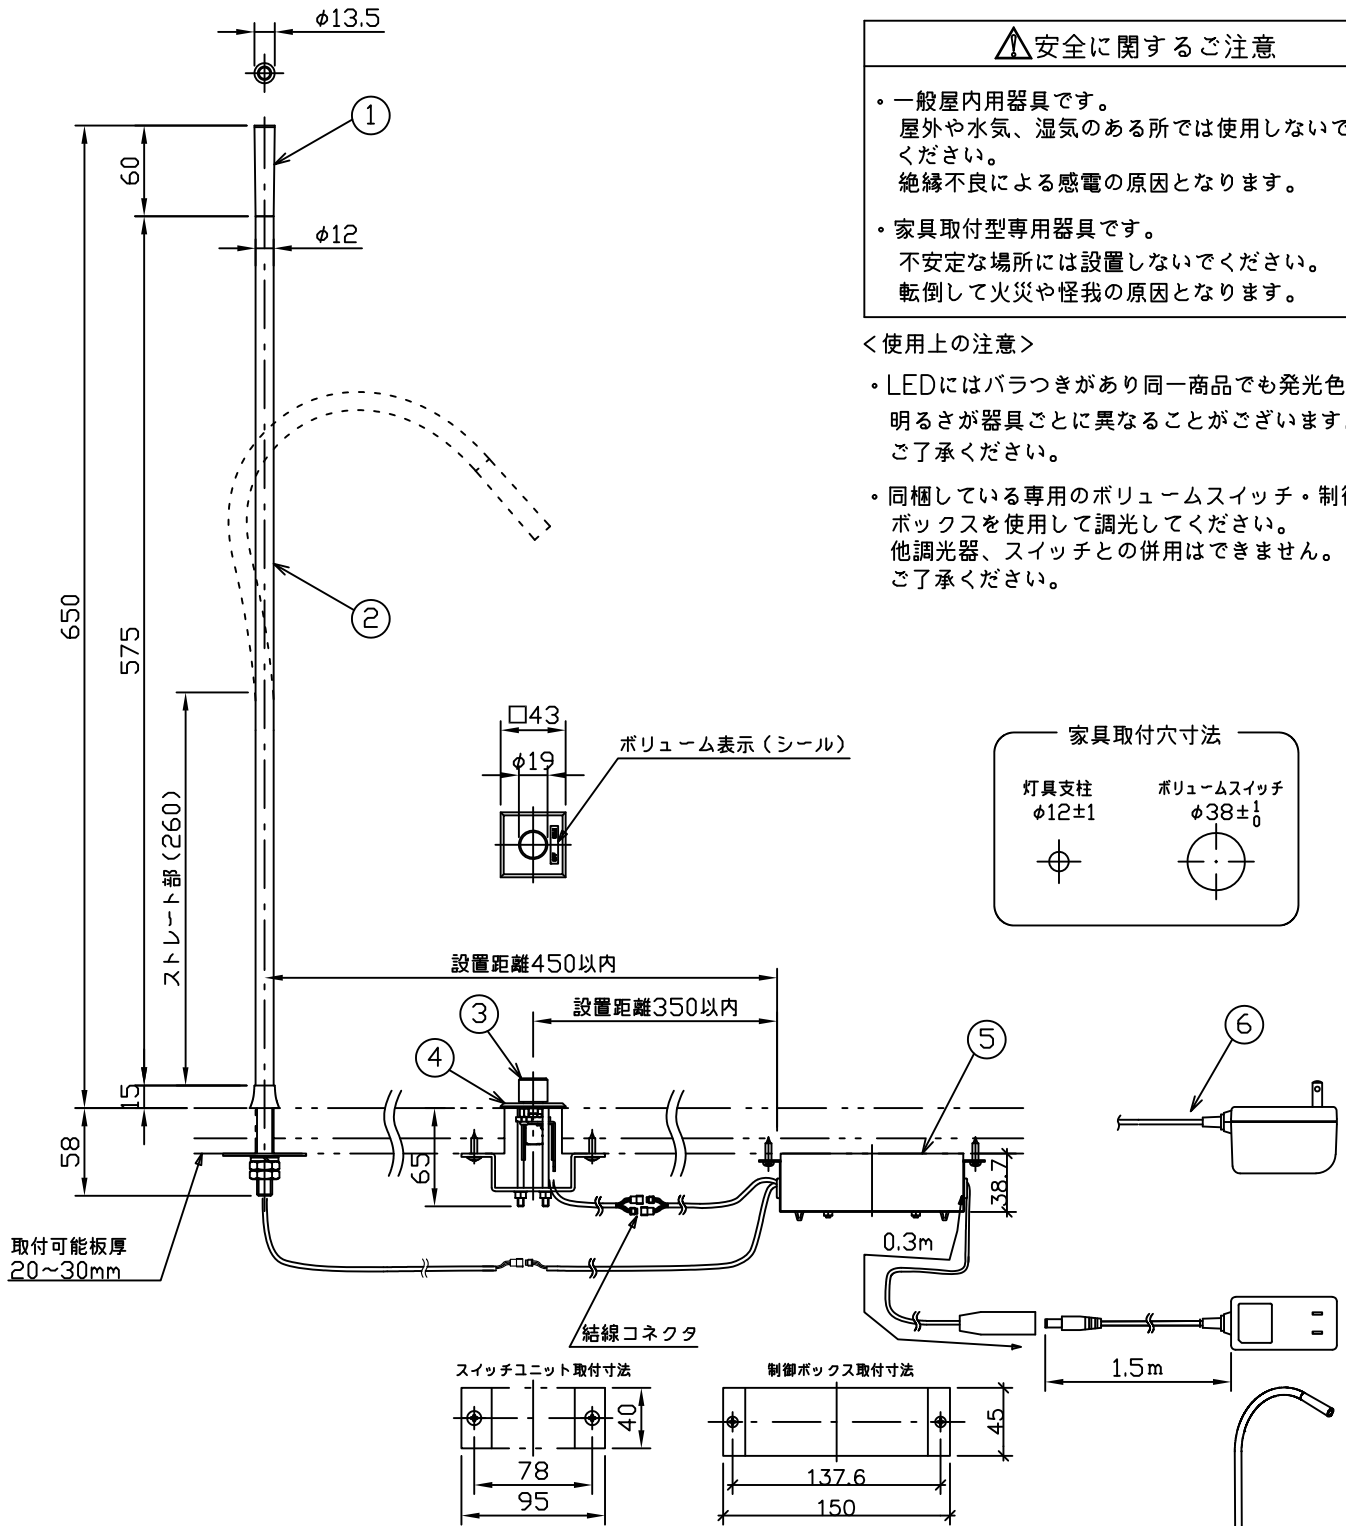

改良の為予告なく一部仕様を変更する場合がありますので御容赦願います。

△安全に関するご注意

- ・一般屋内用器具です。
屋外や水気、湿気のある所では使用しないでください。
絶縁不良による感電の原因となります。
- ・家具取付型専用器具です。
不安定な場所には設置しないでください。
転倒して火災や怪我の原因となります。

＜使用上の注意＞

- ・LEDにはバラつきがあり同一商品でも発光色、明るさが器具ごとに異なる場合がございます。ご了承ください。
- ・同梱している専用のボリュームスイッチ・制御ボックスを使用して調光してください。他調光器、スイッチとの併用はできません。ご了承ください。

品名	色温度 (K)	演色評価数 (Ra)	定格電圧 (V)	周波数 (Hz)	消費電力 (W)	定格光束 (lm)	固有エネルギー消費効率 (lm/W)
TD-4152-L	3000	80	100	50/60	2.4	29	12.0

ボリュームスイッチ: 調光 (15%~100%)

照明器具の消費電力はJIS C 8105-3の試験方法による。

記号	部品名	材質	数量	仕上	特記	器具質量	検印	製図	件名	光源	品名
6	電源		1	専用電源 (コネクター付)	ボリューム調光仕様	1.0 kg	福島	田中	yamada	フレキシブル スタンド	TD-4152-L
5	制御ボックス	SECC	1	生地							
4	スイッチプレート	SPC	1	3分ツヤ黒塗装							
3	ボリュームスイッチ	AL	1	3分ツヤ黒塗装							
2	フレキシブルアーム	BSBM	1	被覆 (黒色)							
1	灯具	AL	1	3分ツヤ黒塗装							