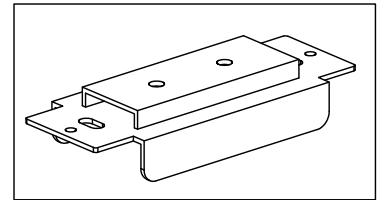

適合機種は弊社カタログをご確認ください。使用するクランプは各製品に付属の専用クランプをご利用ください。

※ご注意

コンセントプレート・金属製スイッチボックスは付属していません。別途ご購入ください。

取付イメージ

| | | | | | | | |
|----|-----|-----|----|------|------|--------|--------|
| 6 | | | | | 特記 | | 件名 |
| 5 | | | | | 器具質量 | 0.1 kg | ランプ |
| 4 | | | | | 検印 | 製図 | 品名 |
| 3 | | | | | | | TG-481 |
| 2 | | | | | 福島 | 田中 | yamada |
| 1 | 本体 | SPC | 1 | 白色塗装 | | | |
| 記号 | 部品名 | 材質 | 数量 | 仕上 | | | |