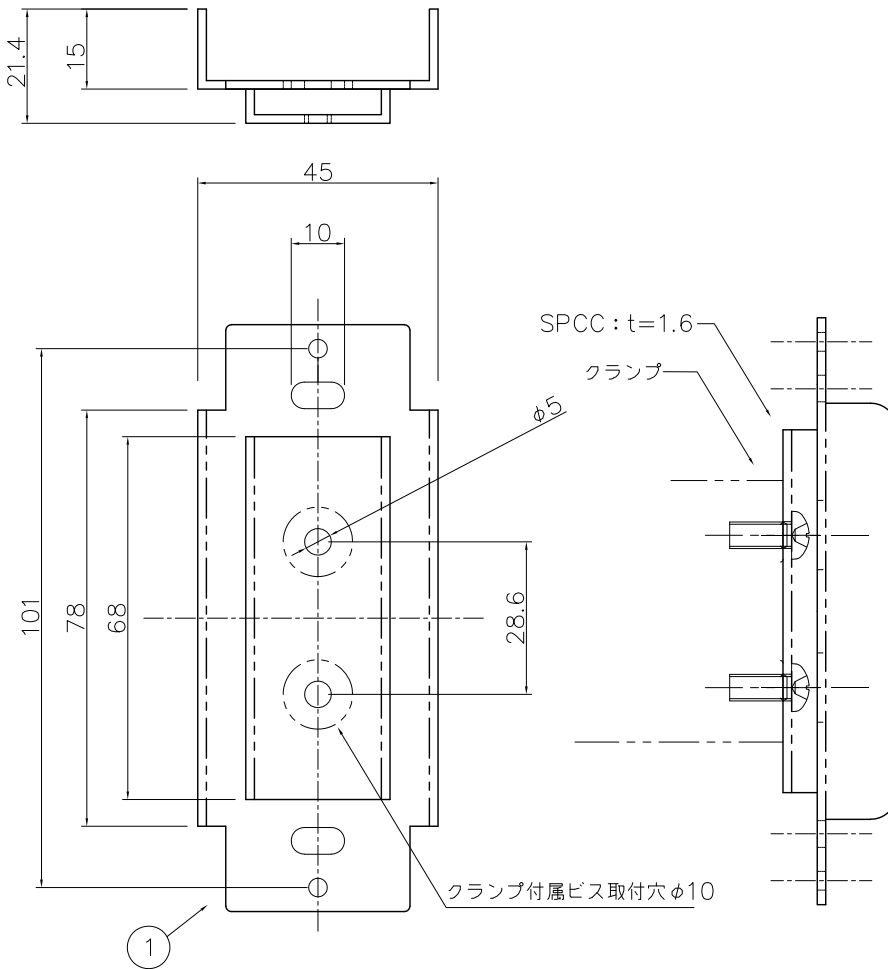

改良の為予告なく一部仕様を変更する場合がありますので御容赦願います。

△ 安全に関するご注意

- 一般屋内用器具です。屋外や水気、湿気のある所では使用しないでください。絶縁不良による感電、火災の原因となります。
- 壁付専用型です。垂直な壁以外には取付けないでください。取付けは必要十分な強度を持った場所に施工してください。器具落下・可動不良の原因となります。
- 金属製スイッチボックス専用強度が必要な製品の為、取付けは金属製スイッチボックスに取り付けてください。

適合機種は弊社カタログをご確認ください。使用するクランプは各製品に付属の専用クランプをご利用ください。

※ご注意

コンセントプレート・金属製スイッチボックスは付属していません。別途ご購入ください。