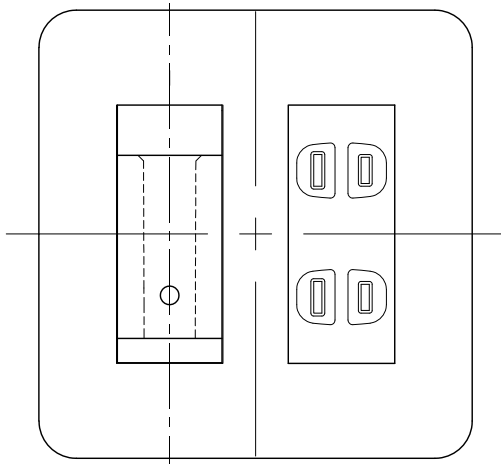

改良の為予告なく一部仕様を変更する場合がありますので御容赦願います。

△ 安全に関するご注意

- 一般屋内用器具です。屋外や水気、湿気のある所では使用しないでください。絶縁不良による感電、火災の原因となります。
- 壁付専用型です。垂直な壁以外には取付けないでください。取付けは必要十分な強度を持った場所に施工してください。器具落下・可動不良の原因となります。
- 金属製スイッチボックス専用強度が必要な製品の為、取付けは金属製スイッチボックスに取り付けてください。

適合機種は弊社カタログをご確認ください。使用するクランプは各製品に付属の専用クランプをご利用ください。

※ご注意

コンセントプレート・金属製スイッチボックスは付属していません。別途ご購入ください。

取付イメージ

| | | | | | | | |
|----|-----|-----|----|------|------|--------|--------|
| 6 | | | | | 特記 | | 件名 |
| 5 | | | | | 器具質量 | 0.1 kg | ランプ |
| 4 | | | | | 検印 | 製図 | 品名 |
| 3 | | | | | | | TG-481 |
| 2 | | | | | 福島 | 田中 | yamada |
| 1 | 本体 | SPC | 1 | 白色塗装 | | | |
| 記号 | 部品名 | 材質 | 数量 | 仕上 | | | |