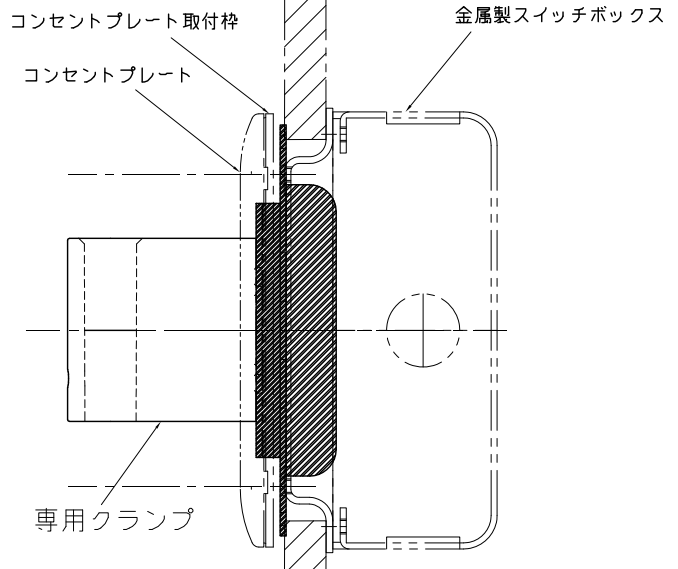

改良の為予告なく一部仕様を変更する場合がありますので御容赦願います。

△ 安全に関するご注意

- 一般屋内用器具です。屋外や水気、湿気のある所では使用しないでください。絶縁不良による感電、火災の原因となります。
- 壁付専用型です。垂直な壁以外には取付けないでください。取付けは必要十分な強度を持った場所に施工してください。器具落下・可動不良の原因となります。
- 金属製スイッチボックス専用強度が必要な製品の為、取付けは金属製スイッチボックスに取り付けてください。

適合機種は弊社カタログをご確認ください。使用するクランプは各製品に付属の専用クランプをご利用ください。

※ご注意

コンセントプレート・金属製スイッチボックスは付属していません。別途ご購入ください。

取付イメージ

| | | | | | | | |
|----|-----|-----|----|------|------|--------|--------|
| 6 | | | | | 特記 | | 件名 |
| 5 | | | | | 器具質量 | 0.1 kg | ランプ |
| 4 | | | | | 検印 | 製図 | 品名 |
| 3 | | | | | | | TG-481 |
| 2 | | | | | 福島 | 田中 | yamada |
| 1 | 本体 | SPC | 1 | 白色塗装 | | | |
| 記号 | 部品名 | 材質 | 数量 | 仕上 | | | |