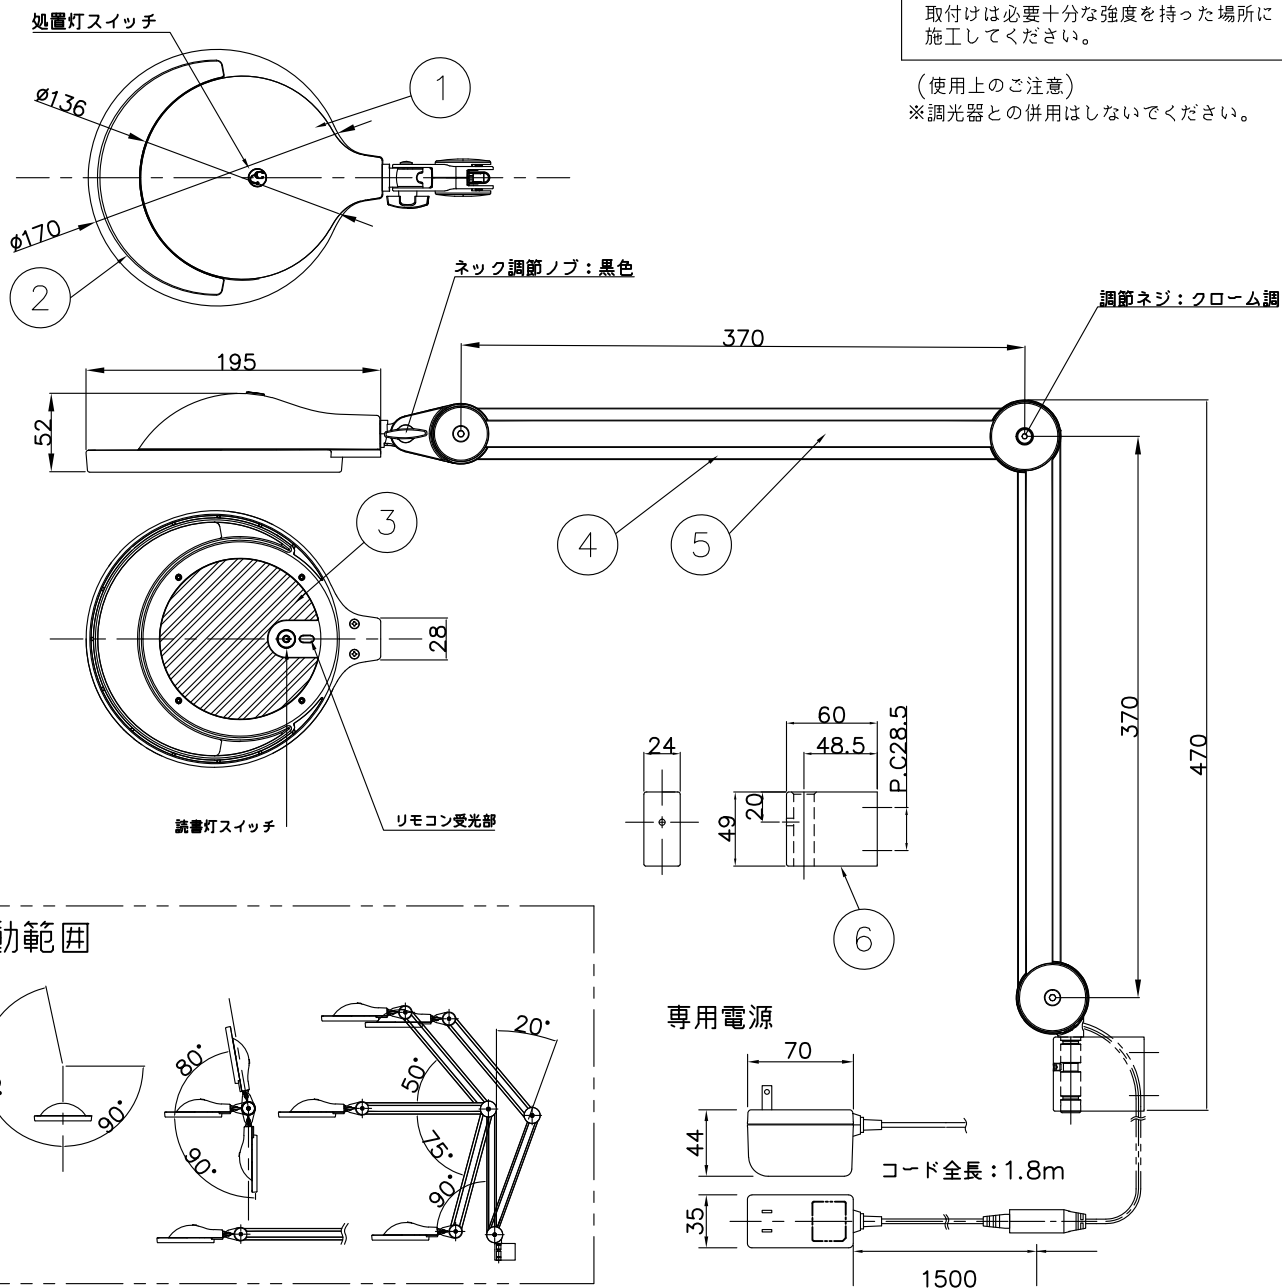

改良の為予告なく一部仕様を変更する場合がありますので御容赦願います。

スイッチ操作について

処置灯スイッチ(上面側スイッチ)	読書灯スイッチ(下面側スイッチ)
短押し: ON/OFF (100%点灯/消灯)	短押し: ON/OFF ※ラストメモリー機能付
	長押し: 100%~15%の範囲で調光

※読書灯点灯中に上面スイッチを押してONにすると処置灯モードになり、読書灯が操作できません。
読書灯モードにするには上面スイッチを押して処置灯をOFFにしてから下面スイッチを操作すると読書灯モードになります。

⚠ 安全に関するご注意

- 一般屋内用器具です。屋外や水気、湿気のある所では使用しないでください。絶縁不良による感電、火災の原因となります。
- 壁付専用型です。垂直な壁以外には取付けないでください。取付けは必要十分な強度を持った場所に施工してください。

(使用上のご注意)
※調光器との併用はしないでください。

可動範囲

品名	色温度 (K)	演色評価数 (Ra)	定格電圧 (V)	周波数 (Hz)	入力電流 (A)	消費電力 (W)	定格光束 (lm)	固有エネルギー消費効率 (lm/W)
YBD-2175	電球色相当 (3000K)	95	100	50/60	0.06A	6.0	407	67.8

記号	部品名	材質	数量	仕上	特記	器具質量	検印	製図	件名
6	専用クランプ	ADC	1	白色塗装	壁付専用型	1.5 kg	福島	亀井	ランプ
5	アームカバー	ABS	2	白色					LED 6.0W×1
4	アームパイプ	鉄	4	白色塗装				品名	
3	拡散板	PC	1	乳白				YBD-2175	
2	ハンドル	ABS	1	白色				yamada	
1	シェード	ZnDC	1	白色塗装					