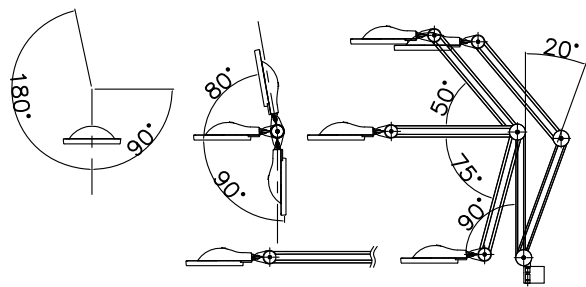

品名	色温度 (K)	演色評価数 (Ra)	定格電圧 (V)	周波数 (Hz)	入力電流 (A)	消費電力 (W)	定格光束 (lm)	固有エネルギー消費効率 (lm/W)
YBD-2175	電球色相当 (3000K)	95	100	50/60	0.06A	6.0	407	67.8

記号	部品名	材質	数量	仕上	特記	器具質量	検印	製図	件名
6	専用クランプ	ADC	1	白色塗装	壁付専用型	1.5 kg	福島	亀井	ランプ
5	アームカバー	ABS	2	白色					LED 6.0W×1
4	アームパイプ	鉄	4	白色塗装				品名	
3	拡散板	PC	1	乳白				YBD-2175	
2	ハンドル	ABS	1	白色				yamada	
1	シェード	ZnDC	1	白色塗装