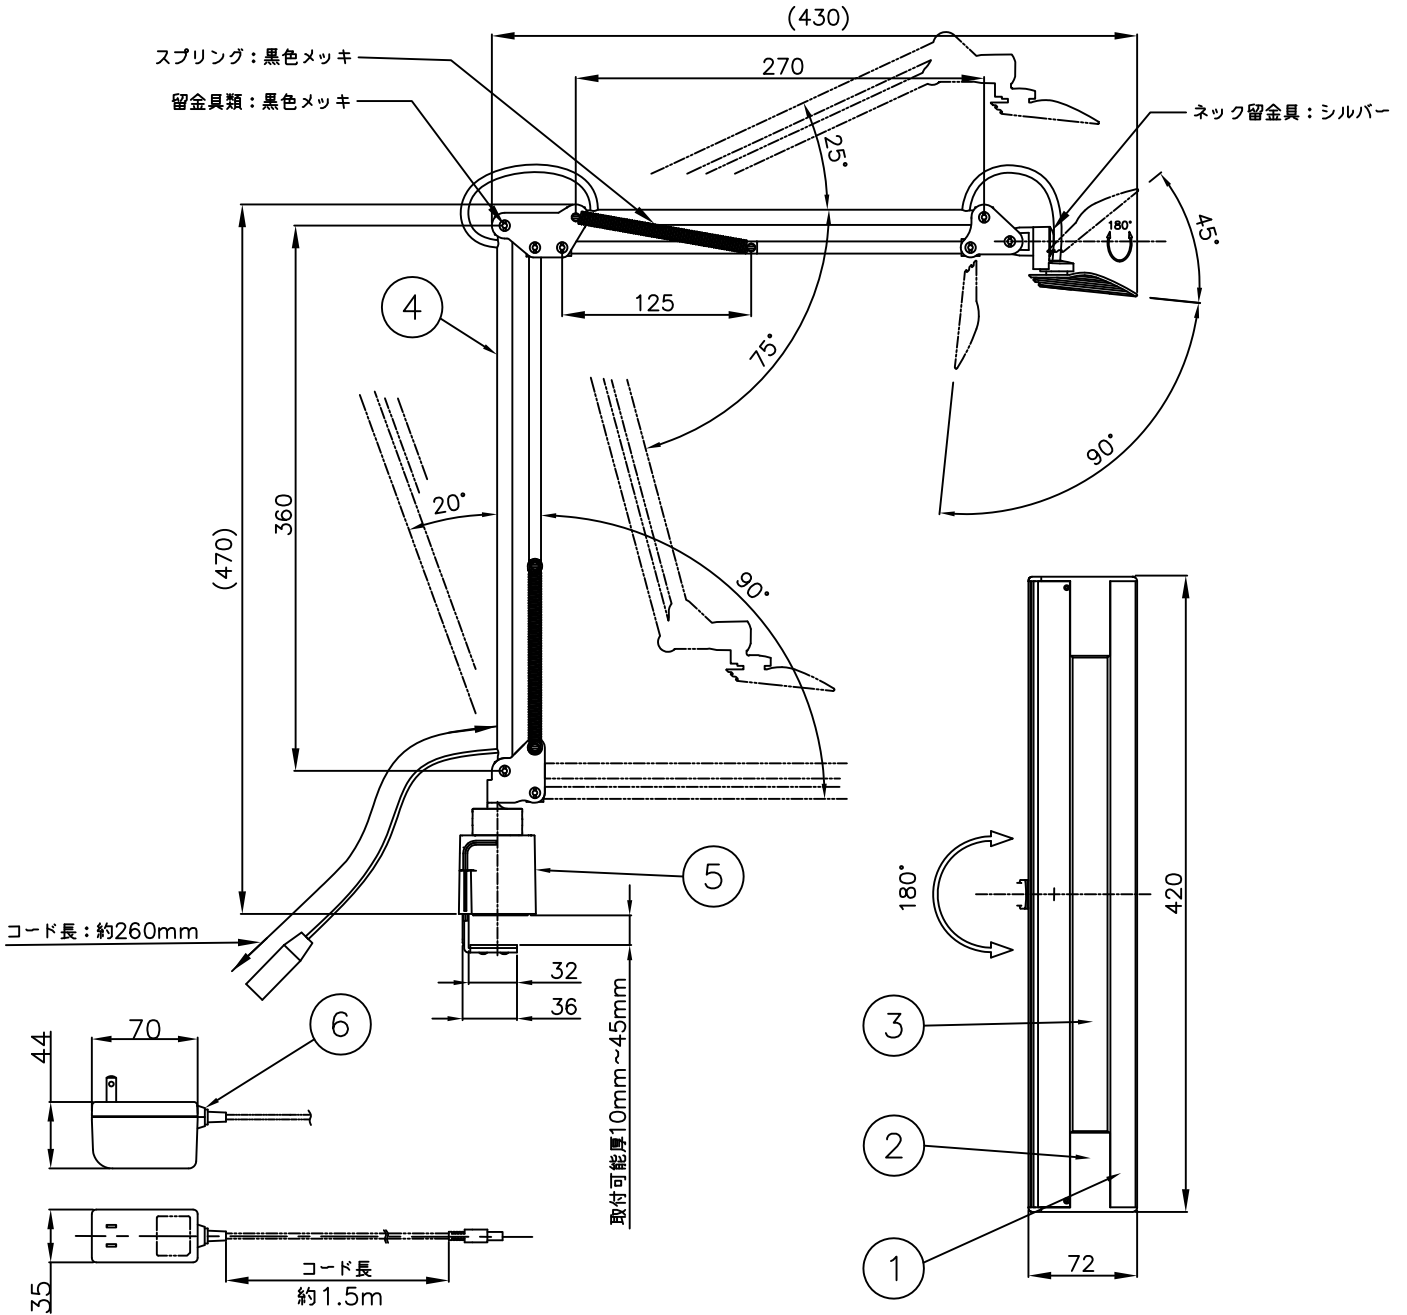

改良の為に予告なく一部仕様を変更する場合がありますので御容赦願います。

▲安全に関するご注意

- ・一般屋内用器具です。屋外や水気、湿気のある所では使用しないでください。絶縁不良による感電の原因となります。
- ・不安定な場所には設置しないでください。転倒して火災や怪我の原因となります。
- ・カーテン等の燃えやすい物の近くで使用しないでください。火災の原因となります。照射の距離は30cmより離してください。
- ・必ず専用ACアダプターを使用してください。器具破損の原因となります。
- ・記載の可動範囲以上に動かさないでください。器具破損の原因となります。

<使用上の注意>

- ・LEDにはバラつきがあり同一商品でも発光色、明るさが器具ごとに異なる場合がございます。ご了承ください。
- ・調光器との併用はしないでください。

品名	色温度(K)	演色評価数(Ra)	定格電圧(V)	周波数(Hz)	消費電力(W)	定格光束(lm)	固有エネルギー消費効率(lm/W)
Z-10RF B	5000K	94	100	50/60	11.9	1055	88.7

照明器具の消費電力はJIS C 8105-3の試験方法による。

記号	部品名	材質	数量	仕上	特記	器具質量	検印	製図	件名
6	専用電源		1	コネクター付	Ra94	1.33 kg	福島	亀井	ランプ
5	クランプ	樹脂+鋼板	1	黒色					LED11.9W×1
4	アーム	鋼管	1	黒色塗装	品名 Z-10RF B				
3	拡散カバー	PMMA	1	乳白					
2	セードキャップ	ABS	1	黒色	yamada				
1	セード	Al	1	黒色塗装