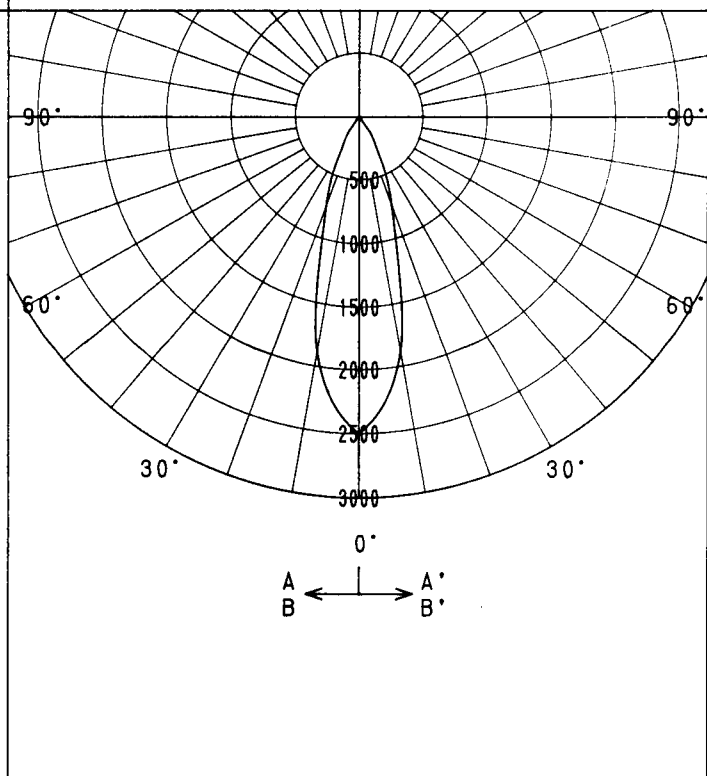

スポットライト特性

品番	AB-2082		
光源	PAR100V150WF		
光束	1680Lm	灯数	1
備考：フラッド配光			

配光曲線
 cd/1000Lm

水平面照度図

最大光度： 2500cd
 (1000Lmあたり)
 ビーム角：29° (1/2)

スポットライト特性

品番	AB-2082		
光源	PAR100V150WS		
光束	1680Lm	灯数	1
備考：スポット配光			

配光曲線

$\frac{cd}{1000Lm}$

水平面照度図

最大光度： 6250cd
 (1000Lmあたり)
 ビーム角：16° (1/2)