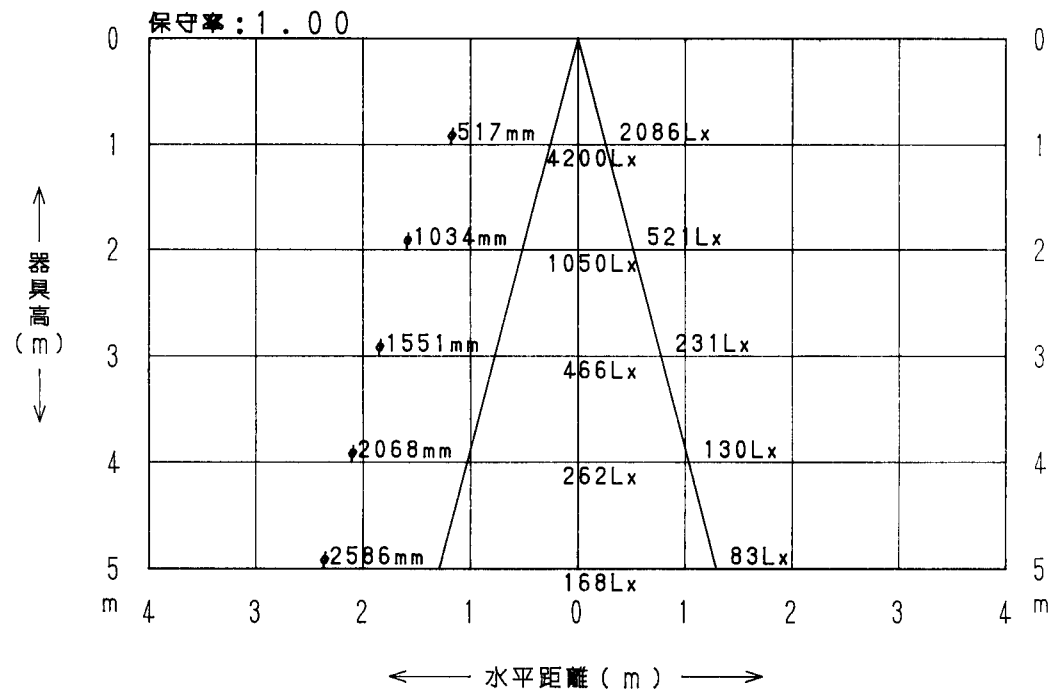

スポットライト特性

品番	AB-2082		
光源	PAR100V150WF		
光束	1680Lm	灯数	1
備考：フラッド配光			

配光曲線
 cd/1000Lm

水平面照度図

最大光度： 2500cd
 (1000Lmあたり)
 ビーム角：29° (1/2)

スポットライト特性

品番	AB-2082		
光源	PAR100V150WS		
光束	1680Lm	灯数	1
備考：スポット配光			

配光曲線

$\frac{cd}{1000Lm}$

水平面照度図

最大光度： 6250cd
 (1000Lmあたり)
 ビーム角：16° (1/2)