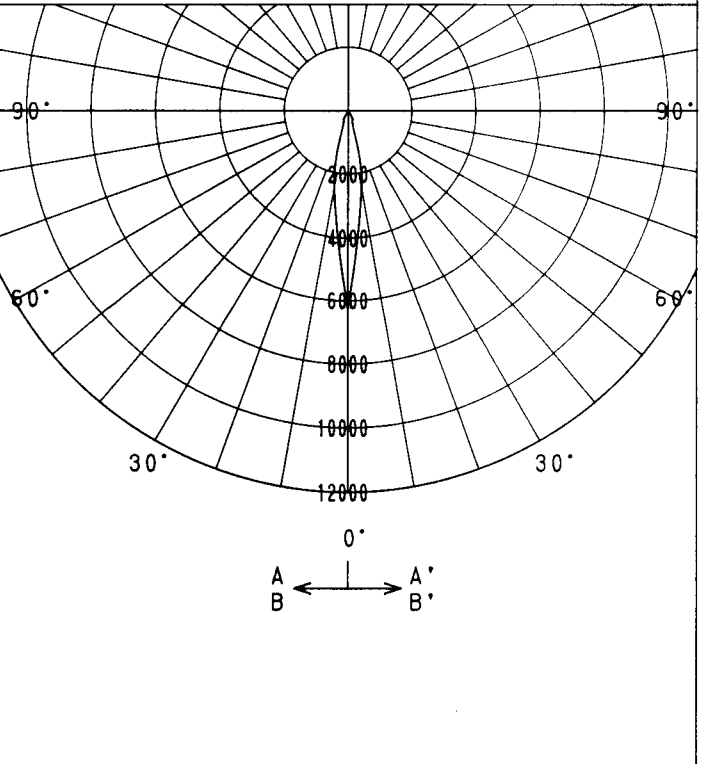

スポットライト特性

品番	AB-2082		
光源	PAR100V150WF		
光束	1680Lm	灯数	1
備考：フラッド配光			

配光曲線
 cd/1000Lm

水平面照度図

最大光度： 2500cd
 (1000Lmあたり)
 ビーム角：29° (1/2)

スポットライト特性

品番	AB-2082		
光源	PAR100V150WS		
光束	1680Lm	灯数	1
備考：スポット配光			

配光曲線

$\frac{cd}{1000Lm}$

水平面照度図

最大光度： 6250cd
 (1000Lmあたり)
 ビーム角：16° (1/2)