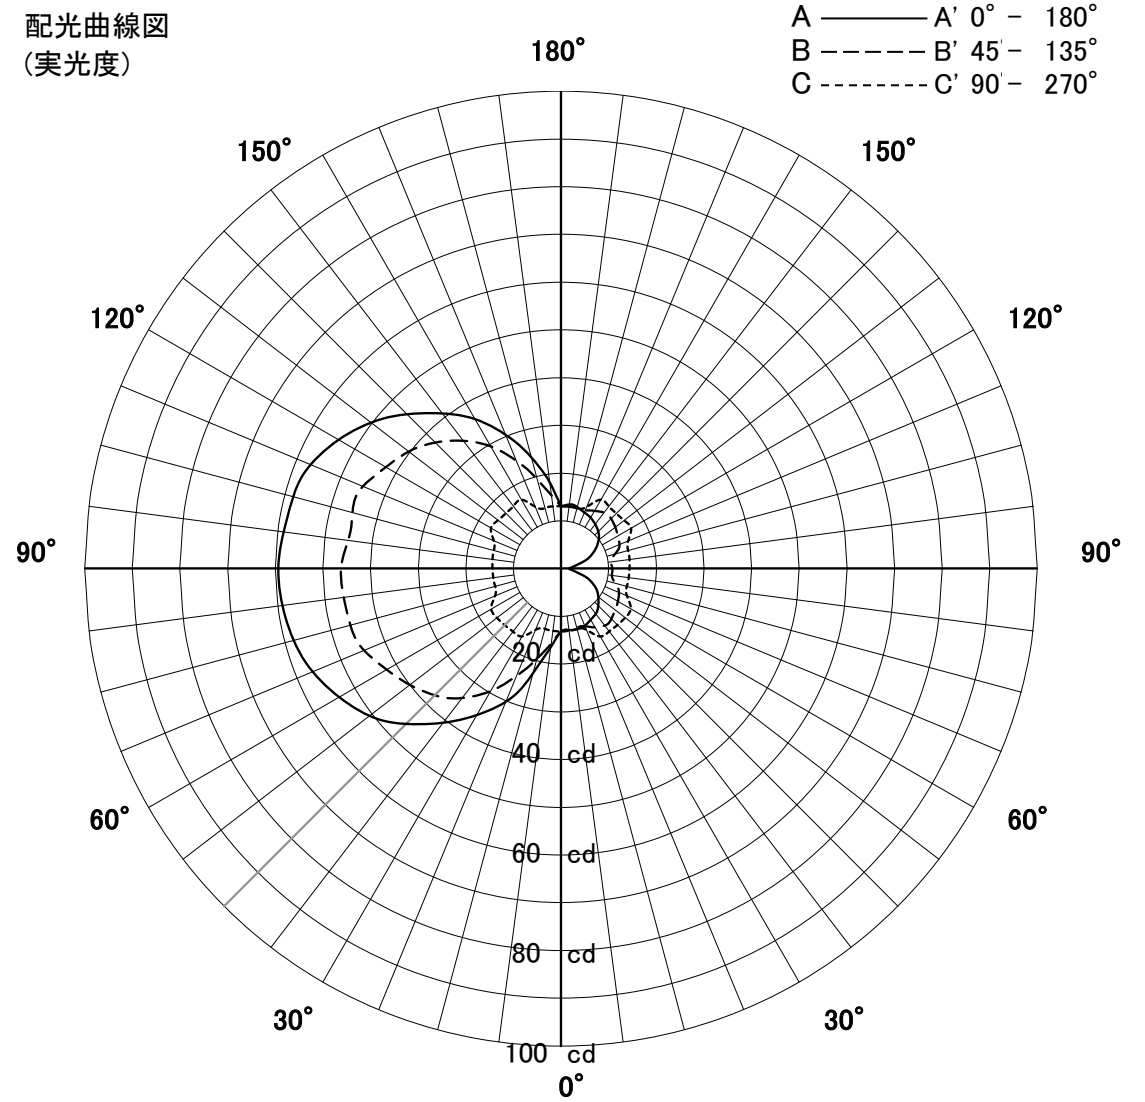

屋外照明器具特性

品名	AD-2569-L		
光源	LDF7L-H-GX53/3		
実効光束 (器具光束)	304lm	効率	45.4lm/W

配光曲線図
(実光度)

色温度	2700K	
演色評価指数	Ra83	
保守率	良	0.8
	中	0.6
	否	0.54

水平面照度分布		
単位: Lx		
地上高	2.00	M
保守率	1.00	