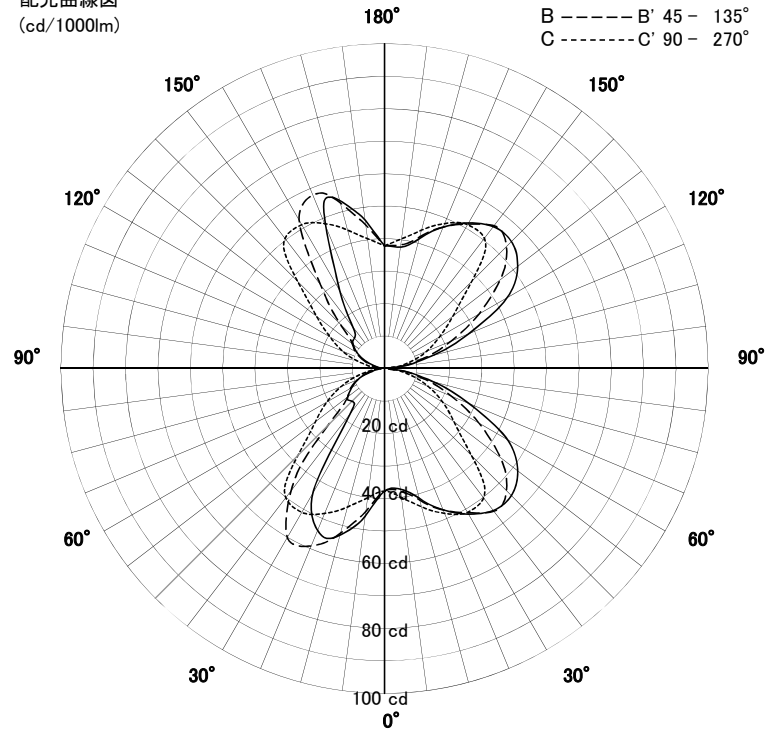

# 屋外照明器具特性

品名	BD-2171-L		
光源	LDA4L-G-E17/S/40W		
実効光束 (器具光束)	311lm	効率	74.0lm/W

配光曲線図  
(cd/1000lm)

A ——— A' 0° - 180°  
 B - - - - - B' 45° - 135°  
 C - · - · - C' 90° - 270°

色温度	2700K	
演色評価指数	Ra83	
保守率	良	0.67
	中	0.63
	否	0.56

水平面照度分布	
単位: Lx	
地上高	2.00 M
保守率	1.00