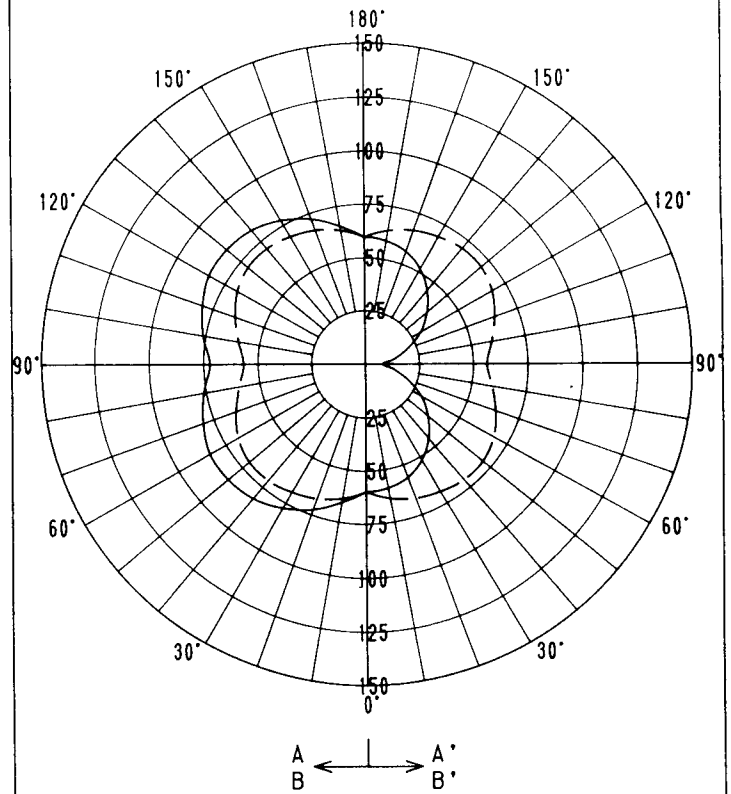

# 屋内照明器具特性

品番	BI-4182
光源	100/110V25WS35WA
灯数	1

## 配光曲线

cd/1000Lm  
器具効率: 80.3%

## 水平面照度分布

单位: Lx

光源: 100/110V25WS35W

光束: 245Lm

地上高: 2.000m

保守率: 1.00