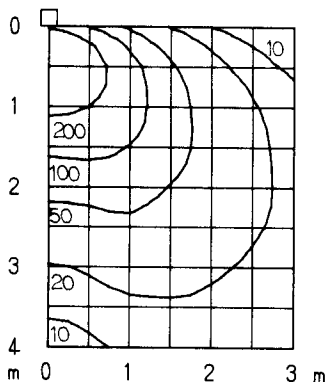

ウォールウォッシャー特性

品番	DF-2529		
光源	FHT42EX-L		
光束	3200Lm	灯数	1
保守率	良 0.74	中 0.70	否 0.62

配光曲線

cd/1000Lm

器具効率：44.2%

鉛直面照度分布

単位：Lx

取付位置：壁面より0.9m

保守率：1.00

取付台数：5台

取付間隔：0.9m

単灯データ

鉛直面照度分布

単位：Lx

取付位置：壁面より1.2m

保守率：1.00

取付台数：5台

取付間隔：1.2m

単灯データ