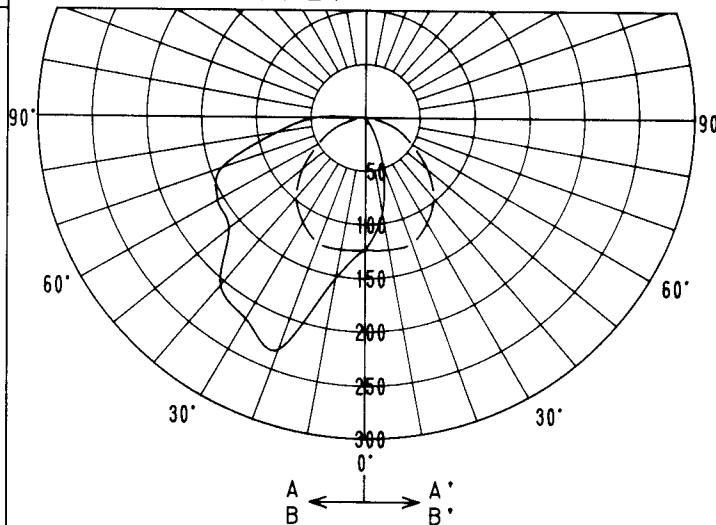

ウォールウォッシャー特性

品番	DF-2529		
光源	FHT42EX-L		
光束	3200Lm	灯数	1
保守率	良 0.74	中 0.70	否 0.62

配光曲線

cd/1000Lm

器具効率：44.2%

鉛直面照度分布

単位：Lx

取付位置：壁面より0.9m

保守率：1.00

取付台数：5台

取付間隔：0.9m

単灯データ

鉛直面照度分布

単位：Lx

取付位置：壁面より1.2m

保守率：1.00

取付台数：5台

取付間隔：1.2m

単灯データ