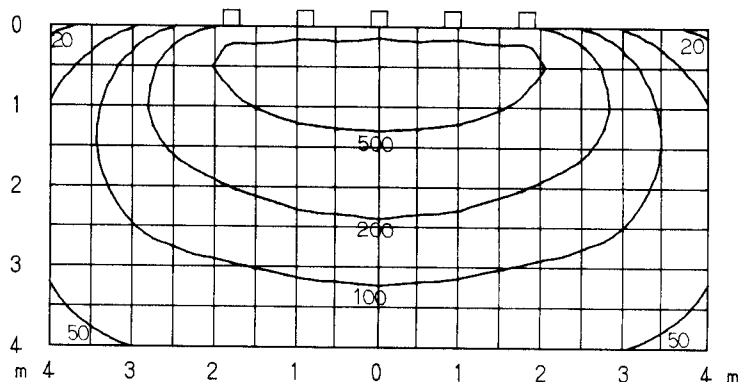

ウォールウォッシャー特性

品番	DF-2529		
光源	FHT42EX-L		
光束	3200Lm	灯数	1
保守率	良 0.74	中 0.70	否 0.62

配光曲線

cd/1000Lm

器具効率：44.2%

鉛直面照度分布

単位：Lx

取付位置：壁面より0.9m

保守率：1.00

取付台数：5台

取付間隔：0.9m

単灯データ

鉛直面照度分布

単位：Lx

取付位置：壁面より1.2m

保守率：1.00

取付台数：5台

取付間隔：1.2m

単灯データ