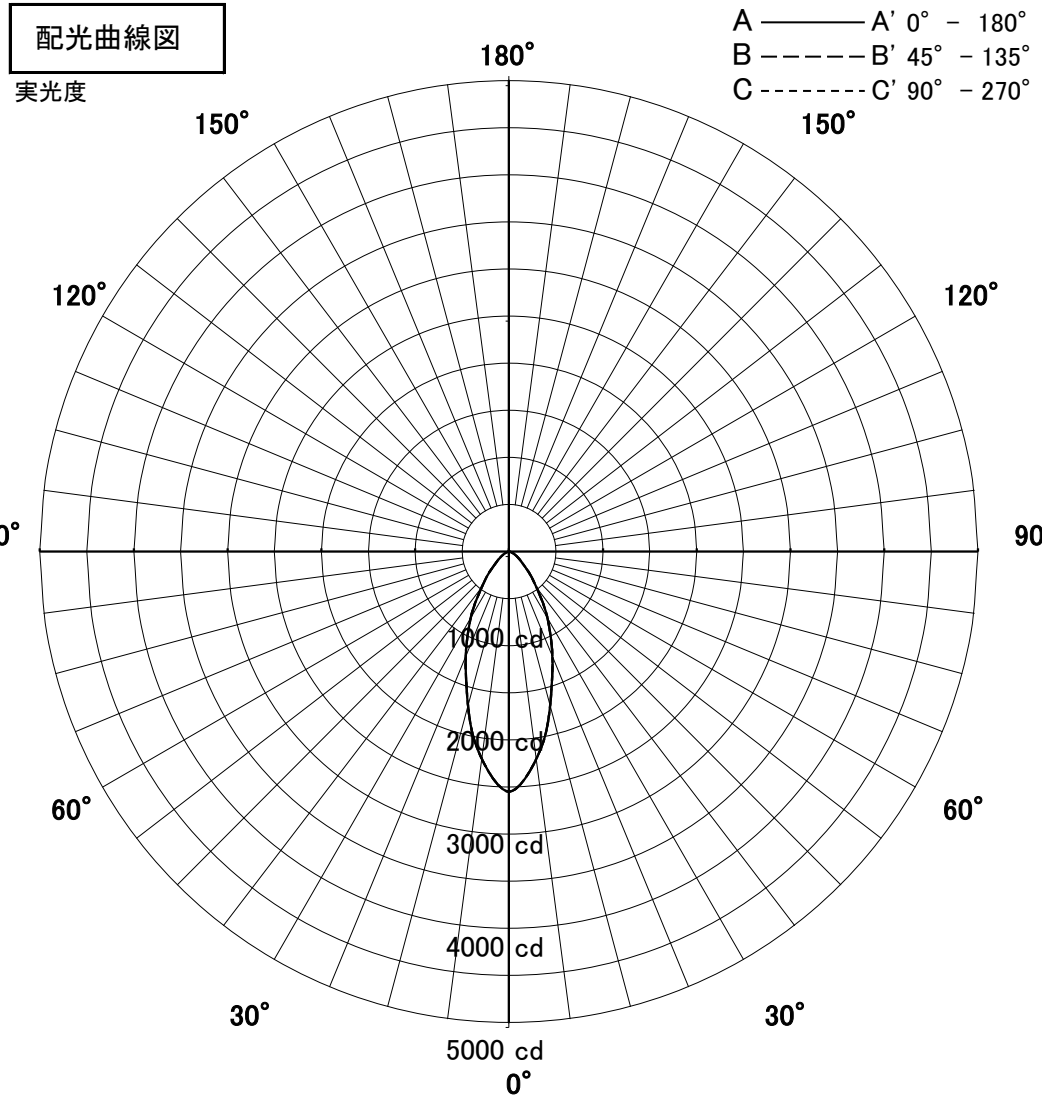

# 屋内照明器具特性

|                |                   |    |        |
|----------------|-------------------|----|--------|
| 品名             | DD-3227-N         |    |        |
| 光源             | LECF/24N-M20GHP50 |    |        |
| 実効光束<br>(器具光束) | 1972lm            | 効率 | 81lm/W |

1/2照度角

直射水平面照度

単位:Lx

|        |       |      |
|--------|-------|------|
| 色温度    | 5000K |      |
| 演色評価指数 | Ra70  |      |
| 保守率    | 良     | 0.8  |
|        | 中     | 0.6  |
|        | 否     | 0.54 |

|        |      |     |
|--------|------|-----|
| 1/2照度角 |      |     |
| A-A'   | 36.0 | Deg |
| C-C'   | 36.0 | Deg |
| 最大取付間隔 |      |     |
| A-A'   | 0.65 | H   |
| C-C'   | 0.65 | H   |