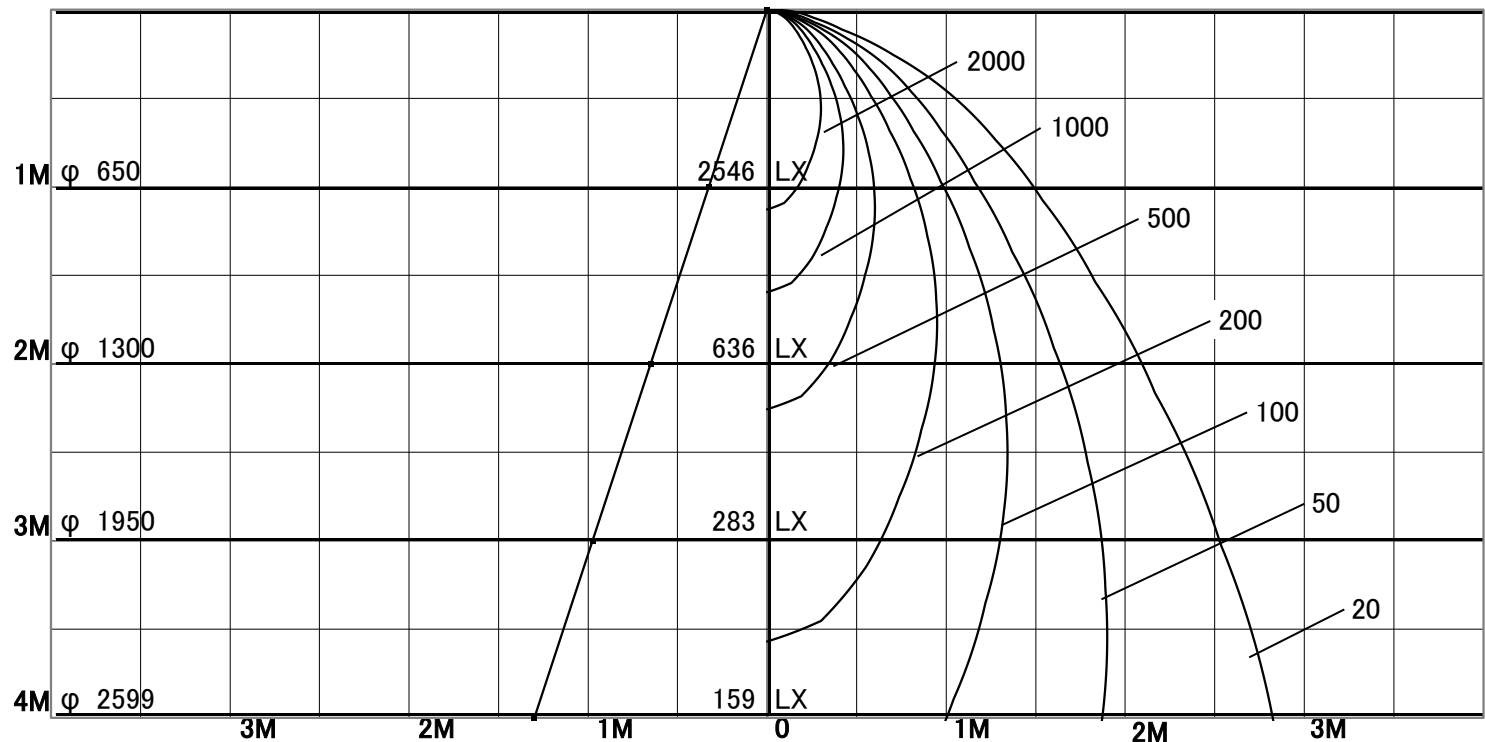

# 屋内照明器具特性

|                |                   |    |        |
|----------------|-------------------|----|--------|
| 品名             | DD-3227-N         |    |        |
| 光源             | LECF/24N-M20GHP50 |    |        |
| 実効光束<br>(器具光束) | 1972lm            | 効率 | 81lm/W |

1/2照度角

直射水平面照度

単位:Lx

|        |       |      |
|--------|-------|------|
| 色温度    | 5000K |      |
| 演色評価指数 | Ra70  |      |
| 保守率    | 良     | 0.8  |
|        | 中     | 0.6  |
|        | 否     | 0.54 |

|        |      |     |
|--------|------|-----|
| 1/2照度角 |      |     |
| A-A'   | 36.0 | Deg |
| C-C'   | 36.0 | Deg |
| 最大取付間隔 |      |     |
| A-A'   | 0.65 | H   |
| C-C'   | 0.65 | H   |