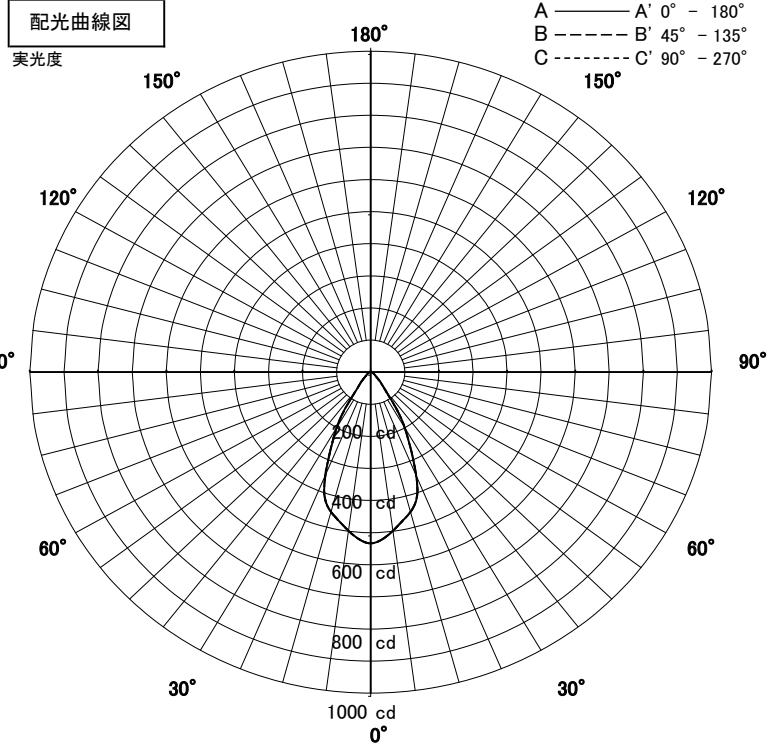

屋内照明器具特性

品名	DD-3487-LL		
光源	LED7.2W		
実効光束 (器具光束)	437lm	効率	60.7lm/W

1/2照度角

直射水平面照度

単位: Lx

色温度	2700K	
演色評価指数	Ra83	
保守率	良	0.67
	中	0.63
	否	0.56

1/2照度角		
A-A'	47.0	Deg
C-C'	47.0	Deg
最大取付間隔		
A-A'	0.87	H
C-C'	0.87	H

照明率表

天井	80%				70%				50%				30%				0%
	70%	50%	30%	10%	70%	50%	30%	10%	70%	50%	30%	10%	70%	50%	30%	10%	0%
壁	10%																0%
床	10%																0%
0.60	80	73	69	66	79	73	69	66	78	72	68	65	76	71	68	65	64
0.80	86	79	75	72	85	79	74	71	83	78	74	71	81	77	73	71	70
1.00	90	84	80	77	89	84	80	77	87	83	79	77	86	82	79	76	75
1.25	94	89	85	82	93	88	85	82	91	87	84	81	89	86	83	81	79
1.50	96	92	88	86	95	91	88	85	93	90	87	85	91	88	86	84	82
2.00	100	97	94	92	99	96	93	91	97	94	92	90	95	93	91	89	88
2.50	102	100	97	95	101	99	97	95	99	97	95	94	97	96	94	93	91
3.00	104	102	100	98	103	101	99	98	101	99	98	97	99	98	96	95	93
4.00	105	104	102	101	104	103	102	101	102	101	100	99	100	99	99	98	96
5.00	106	105	104	103	105	104	103	102	103	102	101	101	101	100	100	99	97
7.00	107	106	106	105	106	105	105	104	104	104	103	103	102	102	101	101	99
10.00	108	107	107	107	107	106	106	106	105	104	104	104	103	103	102	102	100