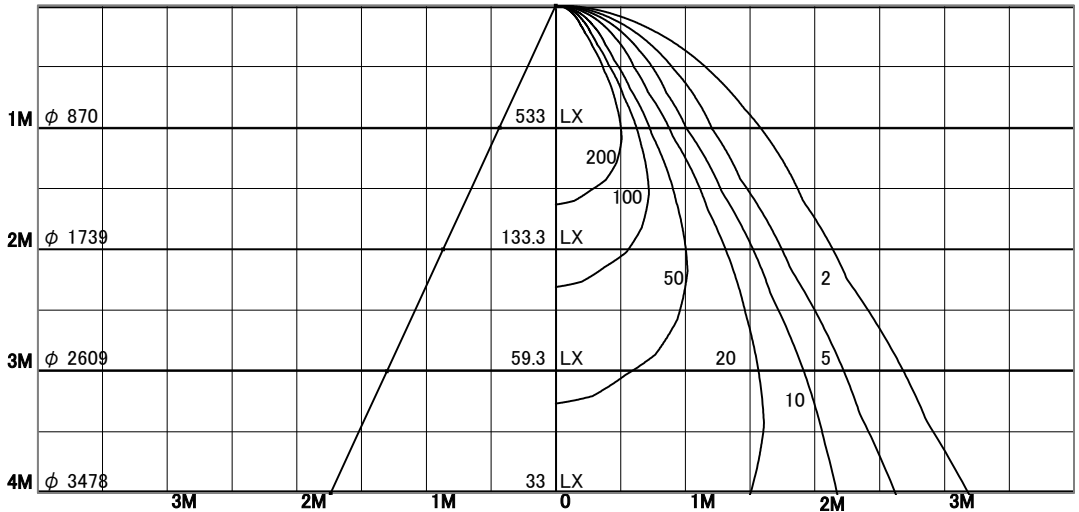

屋内照明器具特性

品名	DD-3487-LL		
光源	LED7.2W		
実効光束 (器具光束)	437lm	効率	60.7lm/W

1/2照度角

直射水平面照度

単位: Lx

色温度	2700K	
演色評価指数	Ra83	
保守率	良	0.67
	中	0.63
	否	0.56

1/2照度角		
A-A'	47.0	Deg
C-C'	47.0	Deg
最大取付間隔		
A-A'	0.87	H
C-C'	0.87	H