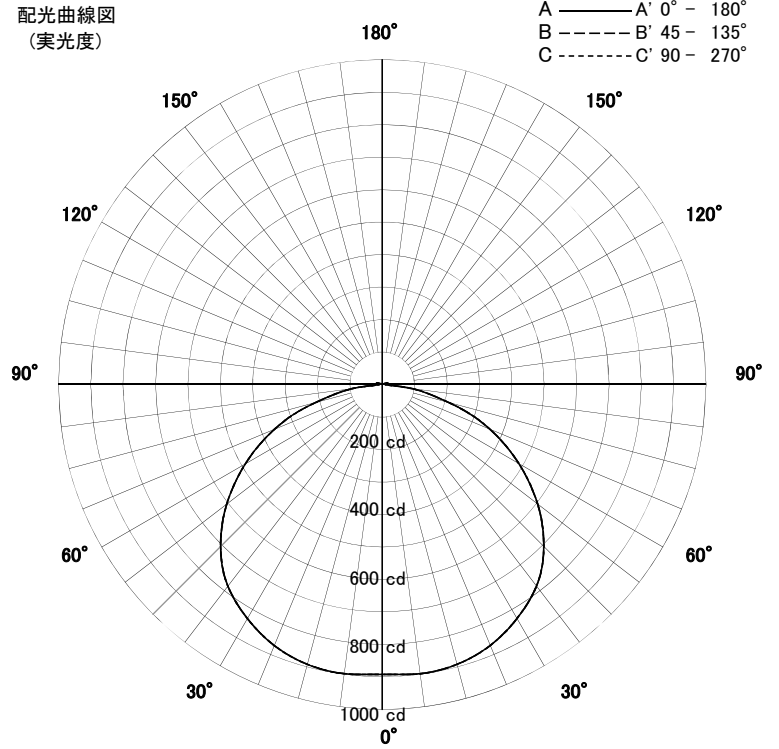

屋外照明器具特性

品名	JA-0071H-L		
光源	LED53W×1		
実効光束 (器具光束)	3037lm	効率	57.3lm/W

配光曲線図
(実光度)

色温度	3000K	
演色評価指数	Ra80	
保守率	良	0.69
	中	0.67
	否	0.63

水平面照度分布	
単位: Lx	
地上高	3.60 M
保守率	1.00